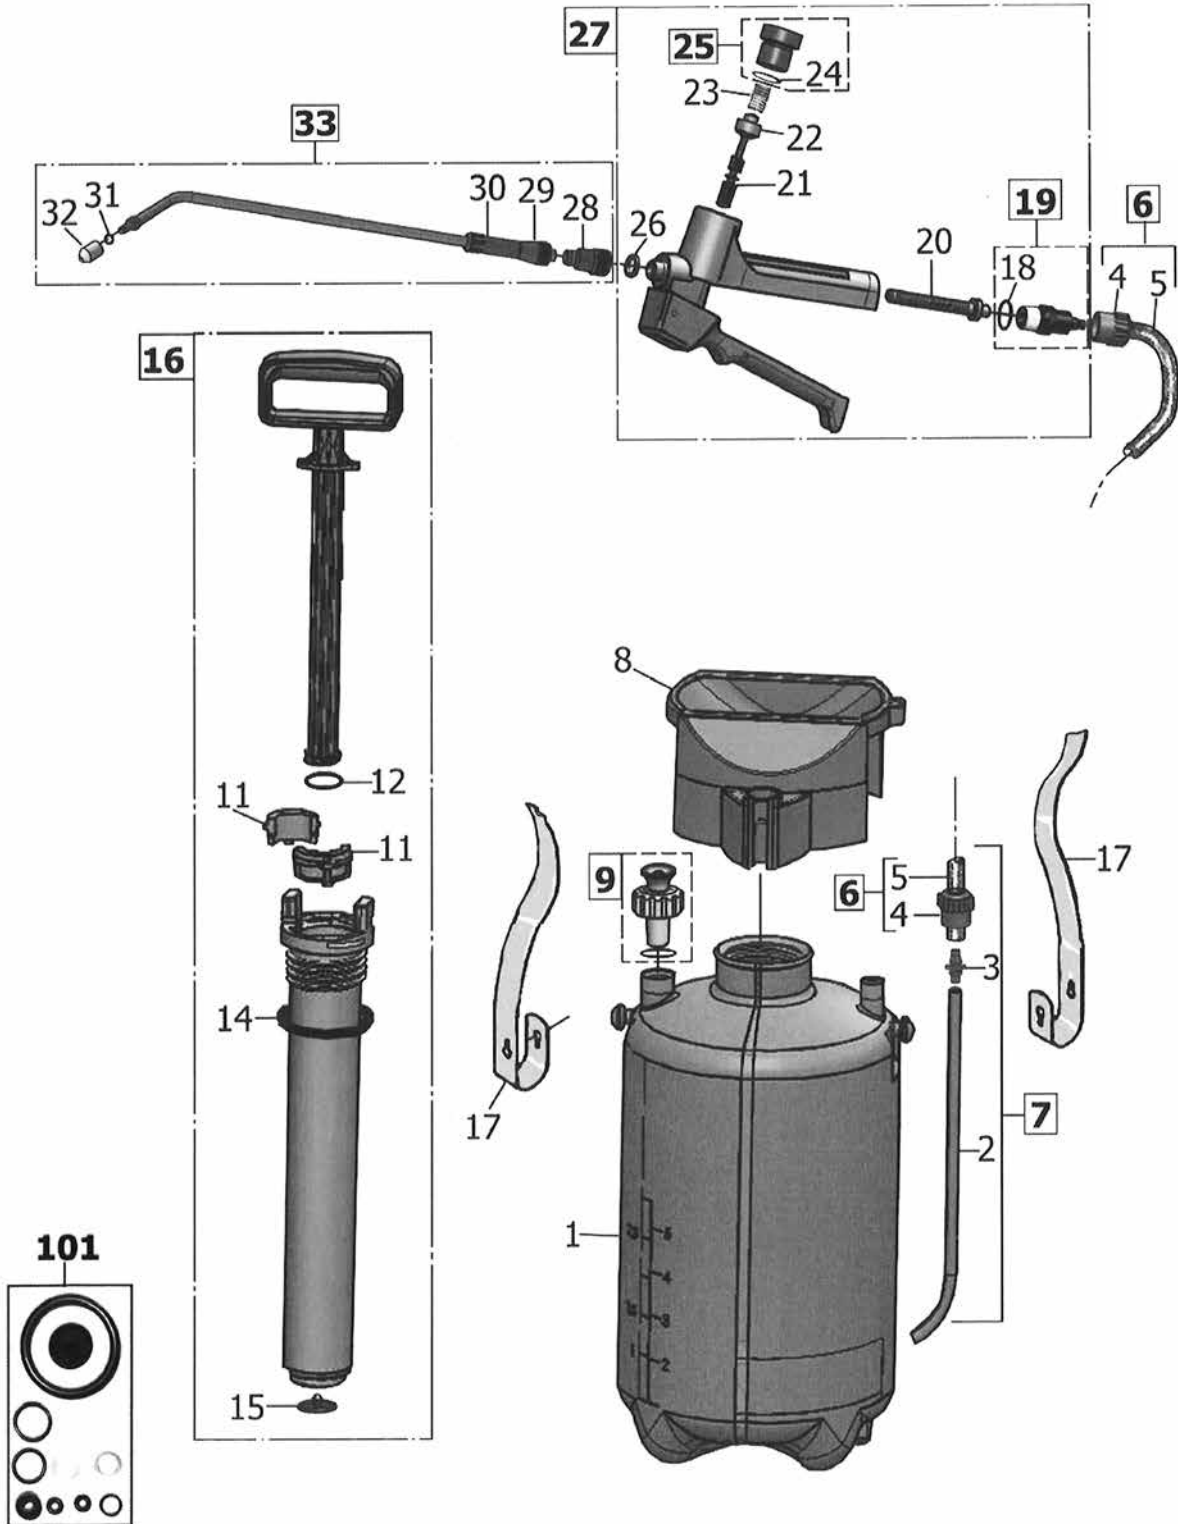

GLORIA type PRIMA 3		
POSITIE	BESTELNR.	OMSCHRIJVING
3	541 053	Slangpilaar
4	536 230	Slangaansluitmoer
7	728 588	Slang + aanzuigslang gemonteerd
8	539 225	Vultrechter
9	728 566	Drukmeter/veiligheidsventiel incl. O-ring
11	540 377	Geleideschaal (per ½)
12	540 386	Zuigerring
14	627 070	O-ring
15	540 236	Membraam standaard
	540 240	Membraam Viton®
16	728 614	Pomp compleet kunststof
17	509 280	Draagriem
18	602 230	O-ring
19	726 817	Slangaansluiting knijpkraan
20	513 340	Zeefbuisje
21	539 356	Ventielas kunststof
21	606 571	O-ring om ventielas (2x)
22	539 357	Ventielhuisje
22	602 070	Afdichting
23	612 071	Ventielveer
24	512 670	O-ring
25	723 510	Sluitmoer met O-ring
26	617 070	O-ring
27	726 993	Knijpkraan compleet
28	539 359	Aansluitstuk knijpkraan
29	539 358	Klemmoer spuitstok
31	601 910	O-ring
32	601 900	Sproeidop messing
33	728 589	Spuitstok compleet
101	728 626	Pakkingset compleet
	705 610	Messing verlengstuk 50 cm