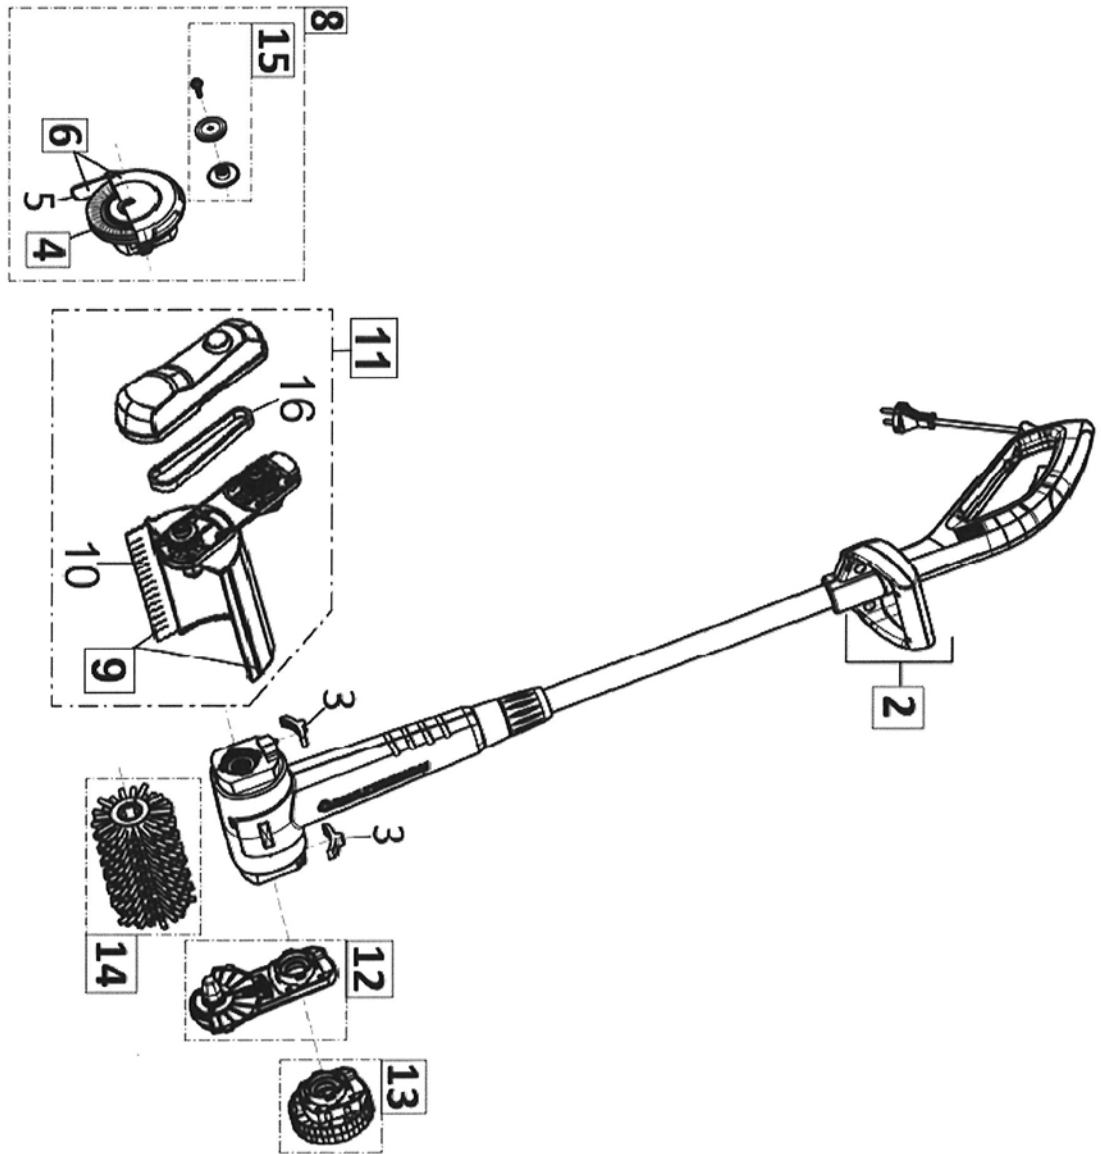

101

GLORIA type MultiBrush		
POSITIE	BESTELNR.	OMSCHRIJVING
1 + 2	541 604	Ontgrendelset - paar (links en rechts)
3	728 835	Voegenborstel
4	728 951	Beschermrubber voegenborstel (2 st.)
5	728 861	Beschermkap voegenborstel compleet
6	728 960	Bevestigingsset voegenborstel links
7	728 855	Voegenborstel cpl. met houder
8	541 634	Beschermrubber brede borstel
9	728 862	Beschermkap brede borstel compleet
10	610 502	Tandriem voegenborstel
11	728 857	Aandrijfunit + beschermkap brede borstel compleet
12	728 834	Borstel voor stenen oppervlaktes (std.)
13	728 858	Houder brede borstel compleet
14	728 856	Steunwiel compleet
16	730 062	Extra handvat
	728 833	Borstel voor houten oppervlaktes (acc.)
	728 964	Cut & brush, 2 in 1 kantensnijder
	729 010	Brede staalborstel voor stenen