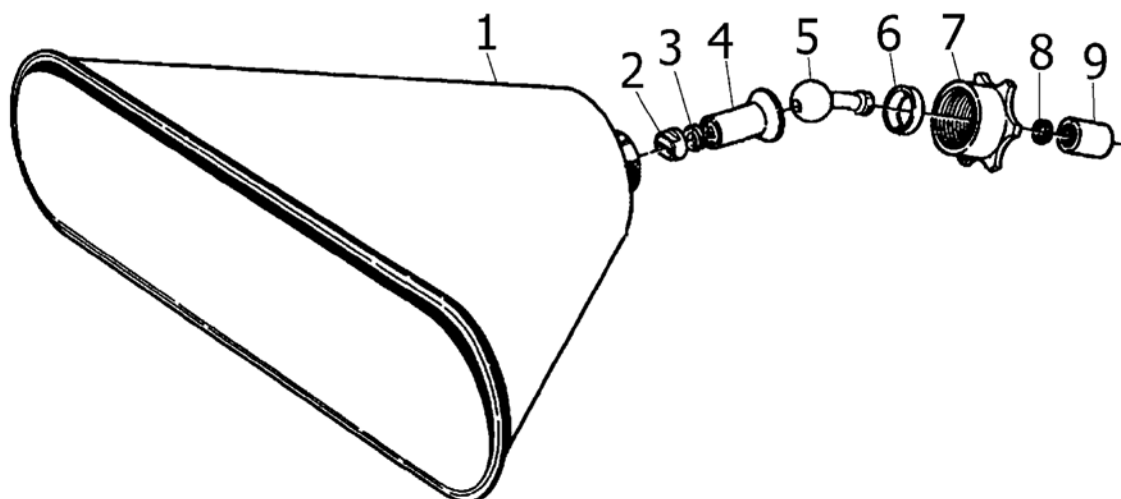

GLORIA type 260		
POSITIE	BESTELNR.	OMSCHRIJVING
2	609 490	T-jet vlakstraalsproeier 8002
3	602 070	Afdichting
4	503 100	Tussenstuk
5	702 390	Kogel met buisje
6	503 190	Messing ring
7	503 111	Wartelmoer
8	502 470	Afdichting
9	502 461	Verbindingsmofje