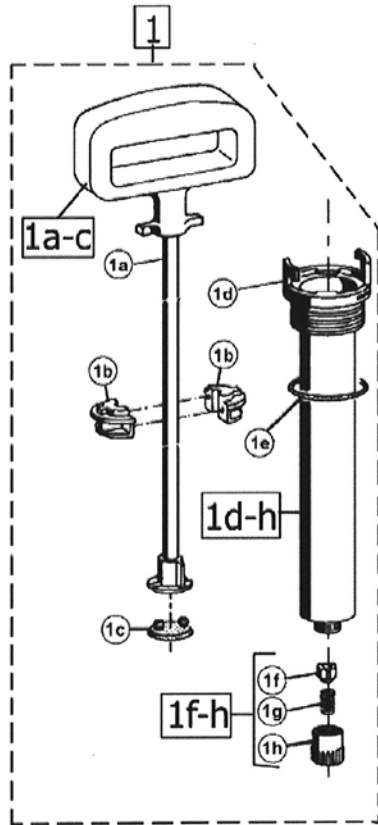

Neu, new

GLORIA type PRIMEX 5		
POSITIE	BESTELNR.	OMSCHRIJVING
1	727 730	Pomp compleet
1b	510 880	Geleideschaal (per ½)
1c	536 480	Zuigermanchet Ø 35 mm
	539 752	Zuigermanchet Ø 35 mm Viton®
1e	627 070	O-ring om pomphuis
1f	701 980	Ventielpropje
1g	615 972	Ventielveer
1h	602 700	Ventielkapje
2a	539 360	Sproeidop met messing insert
2b	539 361	Wervel compleet
2c	539 358	Klemmoer
2e	539 359	Aansluitstuk
2a-c	726 984	Sproeidop compleet
2a-e	727 010	Spuitstok messing-kunststof aansluitingen
2f	617 070	Afdichting
	539 357	Ventielhuis kunststof
	539 356	Ventielas kunststof
	602 070	Afdichting ventielhuis
	606 571	O-ring ventielas (2x)
2l	612 071	Veer knijpkraan
2m-n	723 510	Afsluitmoer incl. O-ring
2n	512 670	O-ring
2q	513 340	Zeefbuisje

POSITIE	BESTELNR.	OMSCHRIJVING
2r-s	726 817	Slangtüle knijpkraan incl. O-ring
2r	512 670	O-ring
3	536 230	Slangaansluitmoer
5	541 053	Slangpilaar
3-6	726 797	Slang + aanzuigslang + klemmoeren gemonteerd
8a-b	728 566	Afblaas-veiligheidsventiel incl. O-ring
9	509 280	Draagriem
10	539 225	Vultrechter
12	726 993	Knijpkraan compleet zonder aansluitmoer
16	516 050	Voetring
20a-c	704 060	Spuitstok standaard (helemaal messing)
20a	601 900	Sproeidop messing
20b	601 910	O-ring
20d	705 610	Messing verlengstuk 50 cm
24	728 467	Spuitleiding compleet
25	706 940	Slang incl. klemmoeren
26	727 730	Pomp compleet
27	540 236	Membraam standaard
	540 240	Membraam Viton®
100	727 629	Pakkingset compleet (SB)
	728 932	Ombouwset Viton®