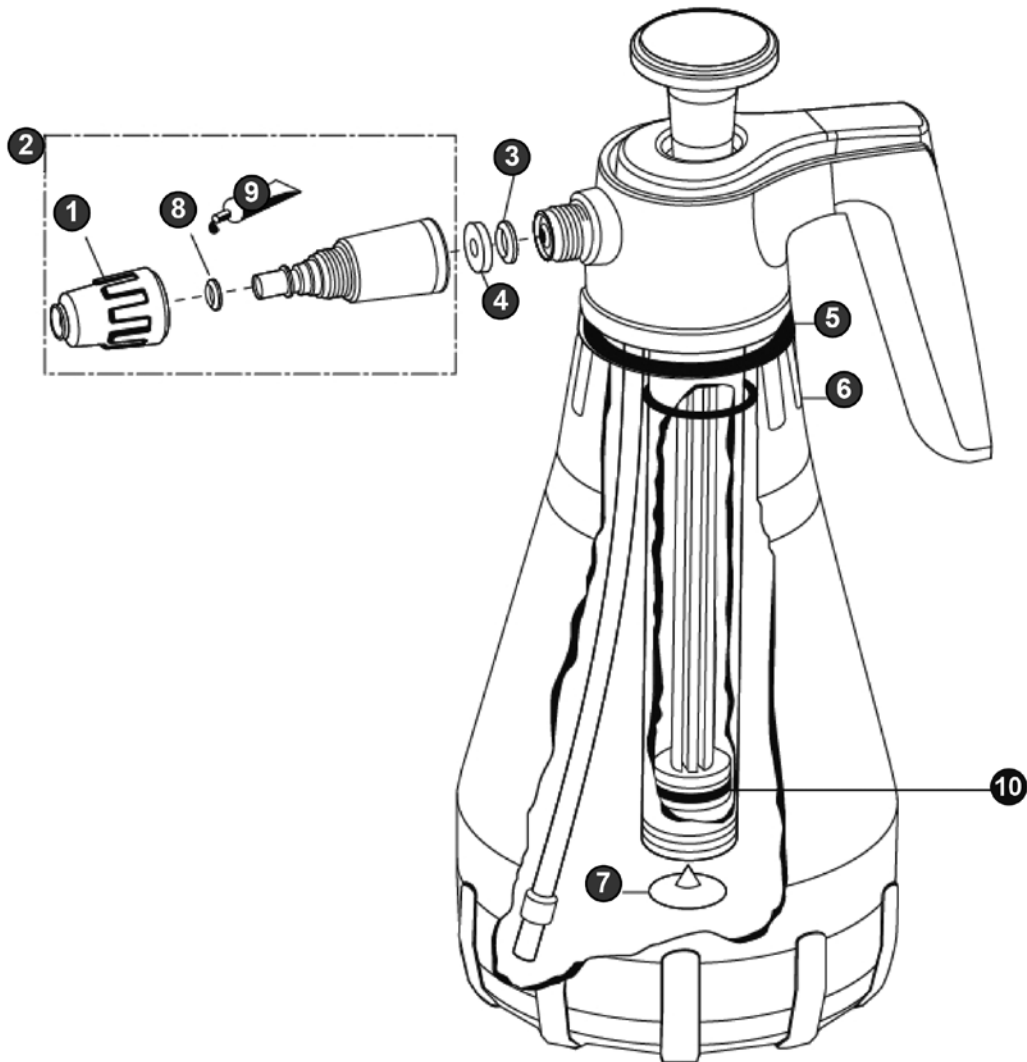

GLORIA type Hobby 100		
POSITIE	BESTELNR.	OMSCHRIJVING
1	728 563	Sproeidop los
2	728 564	Spuitstokje compleet
3	541 133	Vlakke ring
4	541 136	Vlakke dichting
5	610 293	O-ring om vulopening
6	521 247	O-ring om pomphuis
7	540 608	Membraam
8	201 970	O-ring om wervel
9	728 781	Tube siliconenvet
10	610 433	Zuigerring
	728 572	Pakkingset cpl.