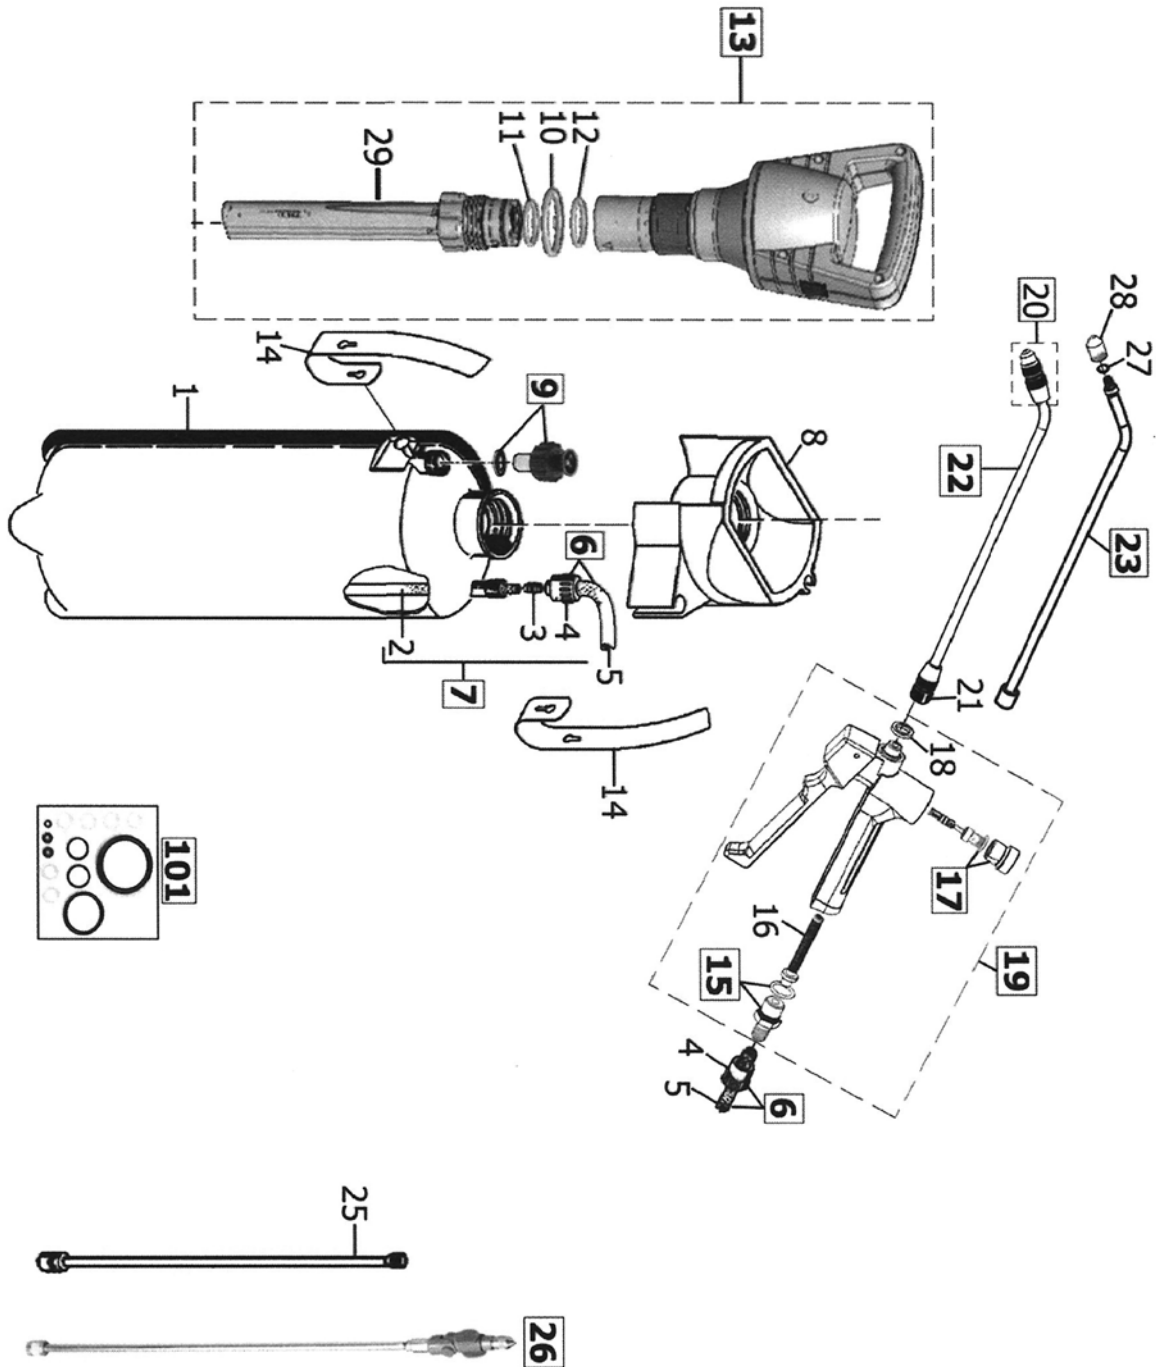

GLORIA type Hobby Exclusief type 262		
POSITIE	BESTELNR.	OMSCHRIJVING
2	727 577	Veiligheids-/afblaasventiel
3	726 118	Manometer
4	602 260	Moer
5	540 146	Vultrechter
6	540 147	Voering
7	540 149	Schroef voor bodemaansluiting
8	540 150	Afsluitpropje
9	536 230	Slangaansluitmoer
10	610 057	O-ring
11	540 148	Kniestuk bodemaansluiting
12	727 578	Zeef (los)
13	510 880	Geleideschaal (per ½)
14	536 480	Zuigermanchet (Ø 35 mm)
	539 752	Zuigermanchet (Ø 35 mm) Viton®
17	627 070	O-ring
18	540 236	Membraam standaard
	540 240	Membraam Viton®
19	701 980	Ventielpropje compleet
	615 972	Ventielveer
	602 700	Ventielkapje
20	727 730	Pomp compleet
22	521 400	Slangaansluitmoer
23	513 590	Slang los
26	722 940	Slangaansluitstuk knijpkraan incl. O-ring
	602 230	O-ring
27	613 320	Zeefbuisje
28	723 510	Afsluitmoer incl. O-ring
	512 670	O-ring
29	612 071	Ventielveer
30	607 472	Ventielas messing
	606 571	O-ring om ventielas (2x)
	602 570	Ventielhuis
	602 070	Afdichting knijpkraan
33 + 26	728 590	Knijpkraan compleet
34	601 900	Sproeidop messing
35	601 910	O-ring
36	601 920	Wervel
38 + 40	122.0000.	Telescopische spuitstok compleet (SB)
41	509 280	Draagriem
42	540 151	Draagriemkussen
101	727 629	Pakkingset compleet (SB)