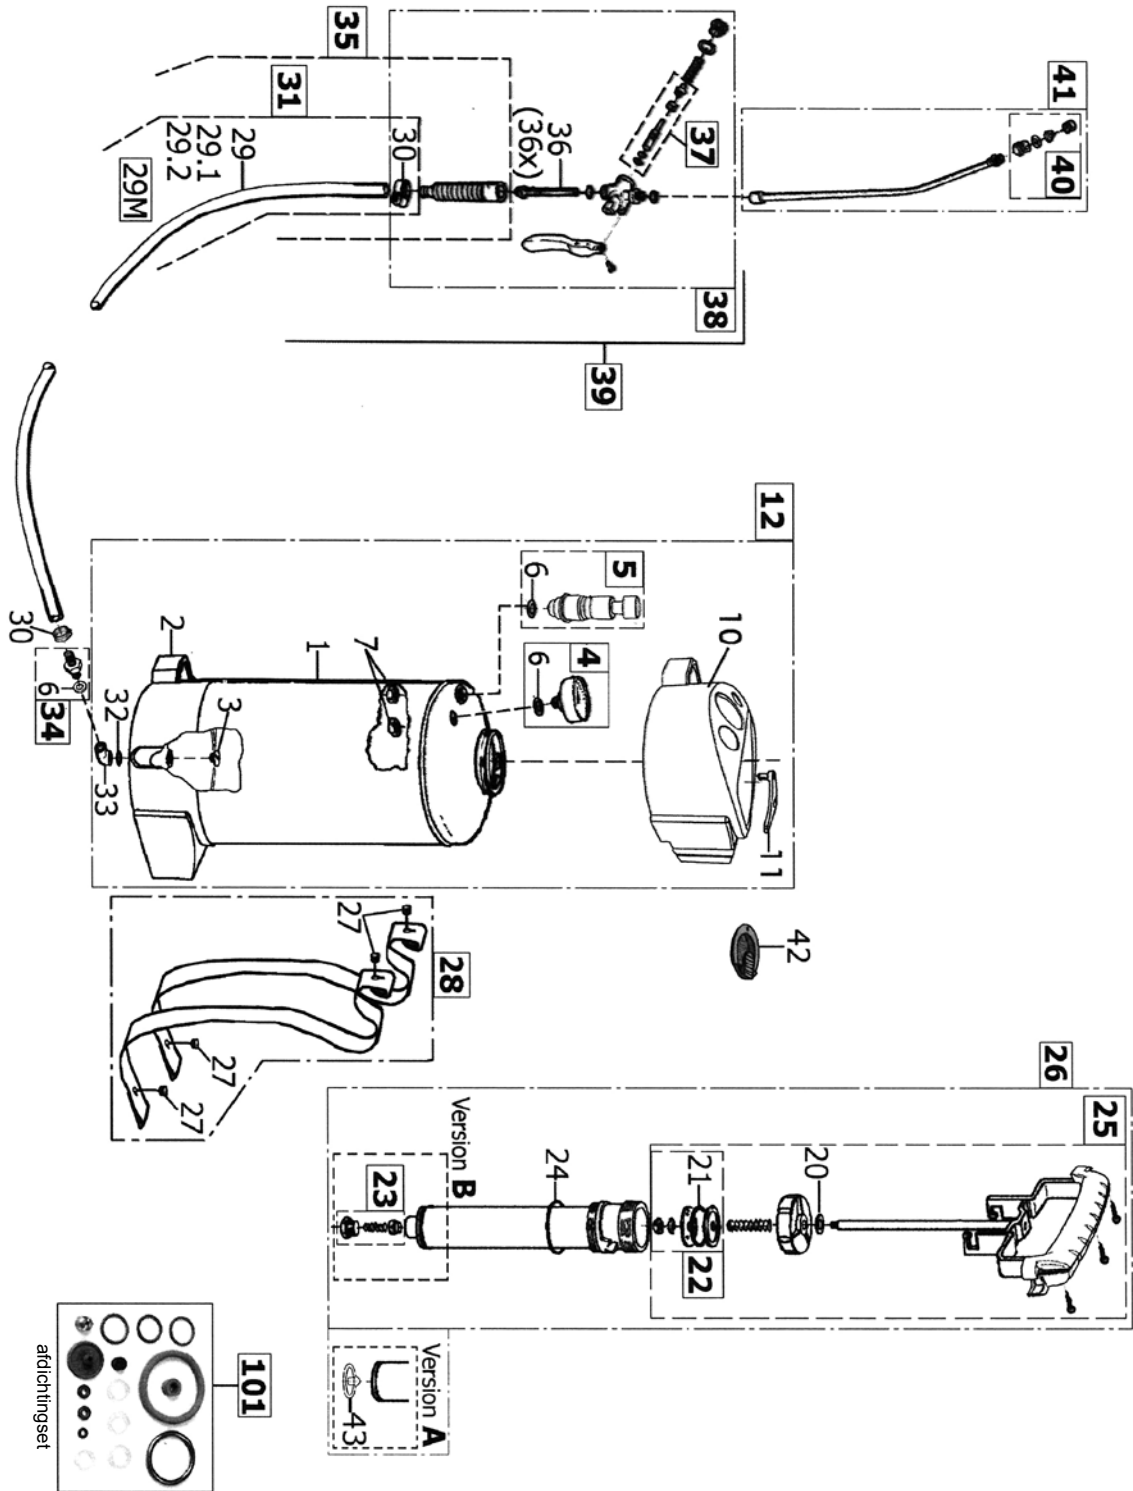

GLORIA onderdelen

Type 410 T en 510 T Profiline

GLORIA type 410 T en 510 T Profiline		
POSITIE	BESTELNR.	OMSCHRIJVING
2	540 456	Voetring 10 liter zwart
3	540 458	Schroef bodemaansluiting
4+6	704 210	Manometer 6 bar
5+6	727 767	Veiligheids- afblaasventiel OB
6	618 170	Afdichting
7	604 500	Zeskantmoer
10	540 455	Vultrechter 10 liter zwart
11	540 457	Deksel op vultrechter zwart
20	611 170	Stooring
21	509 780	Zuigerring Viton®
22	727 330	Bovenscheteltje, zuigerring Viton®, onderplaatje, tandring, zeskantmoer
	605 843	Pompdeksel
	610 471	Pompstangveer
23	710 870	Ventielpropje OB compleet
	615 972	Ventielveer
	605 000	Afsluitschroef messing
	728 413	Terugslagventiel compleet
24	503 460	O-ring om pomphuis OB
25	728 057	Pompstang compleet OB (SB)
	721 160	Pomphuis compleet OB
26	728 058	Pomp compleet OB
27	603 060	Draagriemknoop
28	727 801	Draagriemset compleet
30	726 185	Slangklem
32	130 300	O-ring bodemaansluiting OB
33	538 682	Bochtje slangaansluiting
34	726 187	Slangaansluitstuk + afdichting

POSITIE	BESTELNR.	OMSCHRIJVING
35	724 780	Slang OB 1,40 m incl. aansluitingen
	728 040	Slang OB 2,00 m incl. aansluitingen
	728 041	Slang OB 5,00 m incl. aansluitingen
36	613 320	Zeefbuisje knijpkraan
	617 070	Afdichting
	511 760	Kunststof handgreep knijpkraan
	503 490	O-ring knijpkraan OB
37	503 420	O-ring om ventielas (2x) OB
	503 410	Afdichting OB
	607 472	Ventielas knijpkraan
	602 570	Ventielhuis knijpkraan
	612 071	Ventielveer knijpkraan
	503 490	O-ring OB
	602 370	Sluitmoer knijpkraan
38	712 040	Knijpkraan compleet OB
39	712 030	Spuitleiding OB compleet zonder spuitstok
	617 070	Afdichting
	701 310	Spuitstok kaal
	528 850	Messing moer
	502 370	T-jet messing 8004
	618 170	Afdichting
	528 860	Messing huis
40	716 440	Vlakstraalsproeier 8004e compleet
41	718 190	Spuitstok + vlakstraalsproeier compleet
42	727 993	Losse zeef zwart
43	540 240	Membraam OB
100	728 059	Pakkingset compleet OB (SB)
ipv 9	727 747	Compressoraansluiting (TK + TKS)