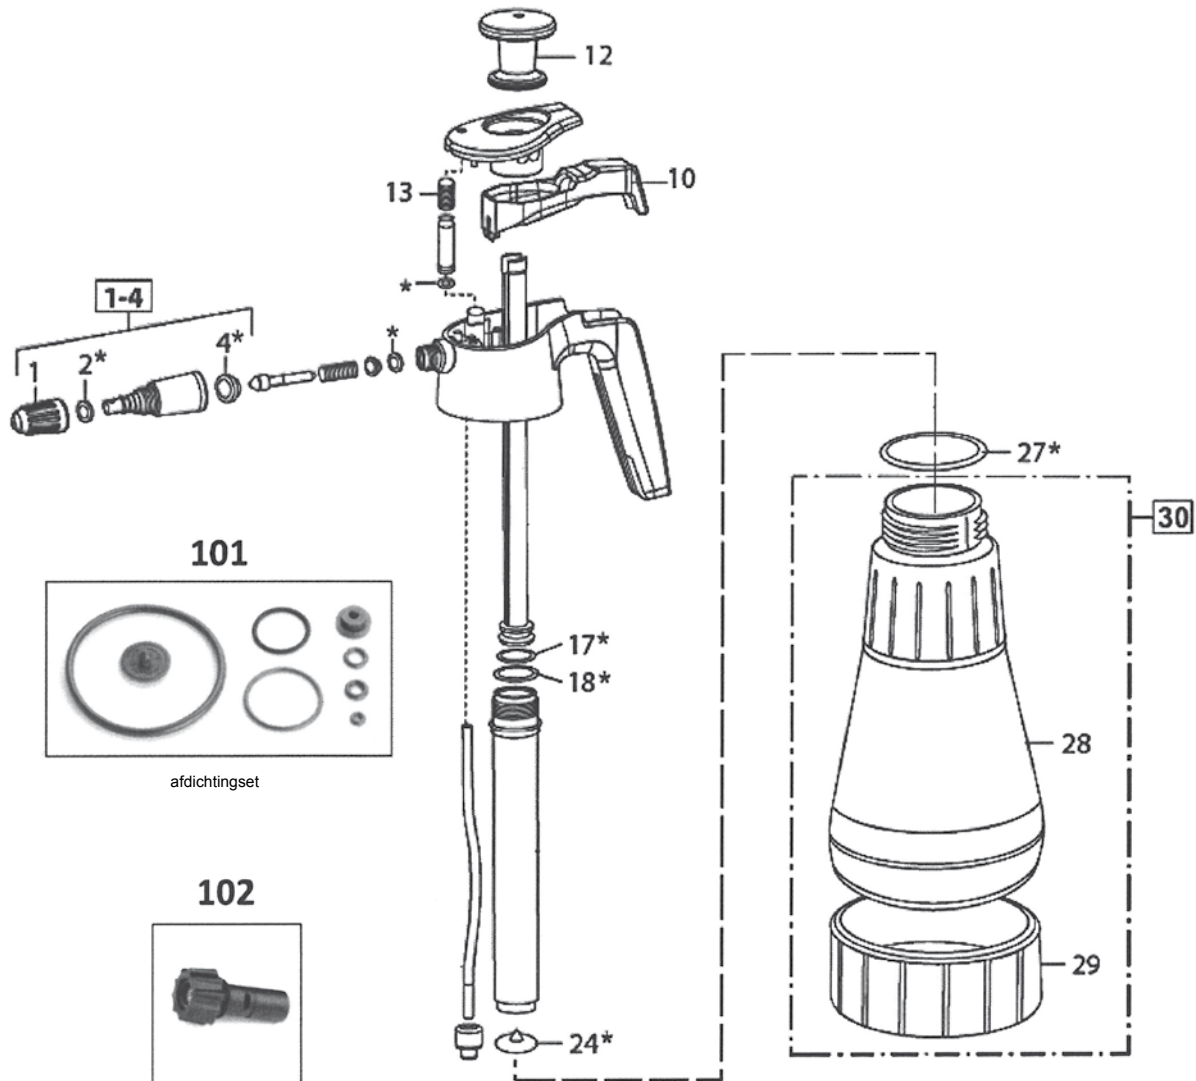

*= bij afdichtingset inbegrepen

GLORIA type Clean Master PERFORMANCE PF 12		
POSITIE	BESTELNR.	OMSCHRIJVING
1-4	728 959	Spuitstokje compleet
1	540 557	Sproeidop
13	540 662	Veer veiligheids-/afblaasventiel
17	610 434	Zuigerring Viton®
18	610 312	O-ring Viton® om pomphuis
24	540 708	Membraam Viton®
27	540 781	O-ring om tank Viton®
101	728 755	Set dichtingen
102	728 305	Universele schuimsproeidop incl. adapter