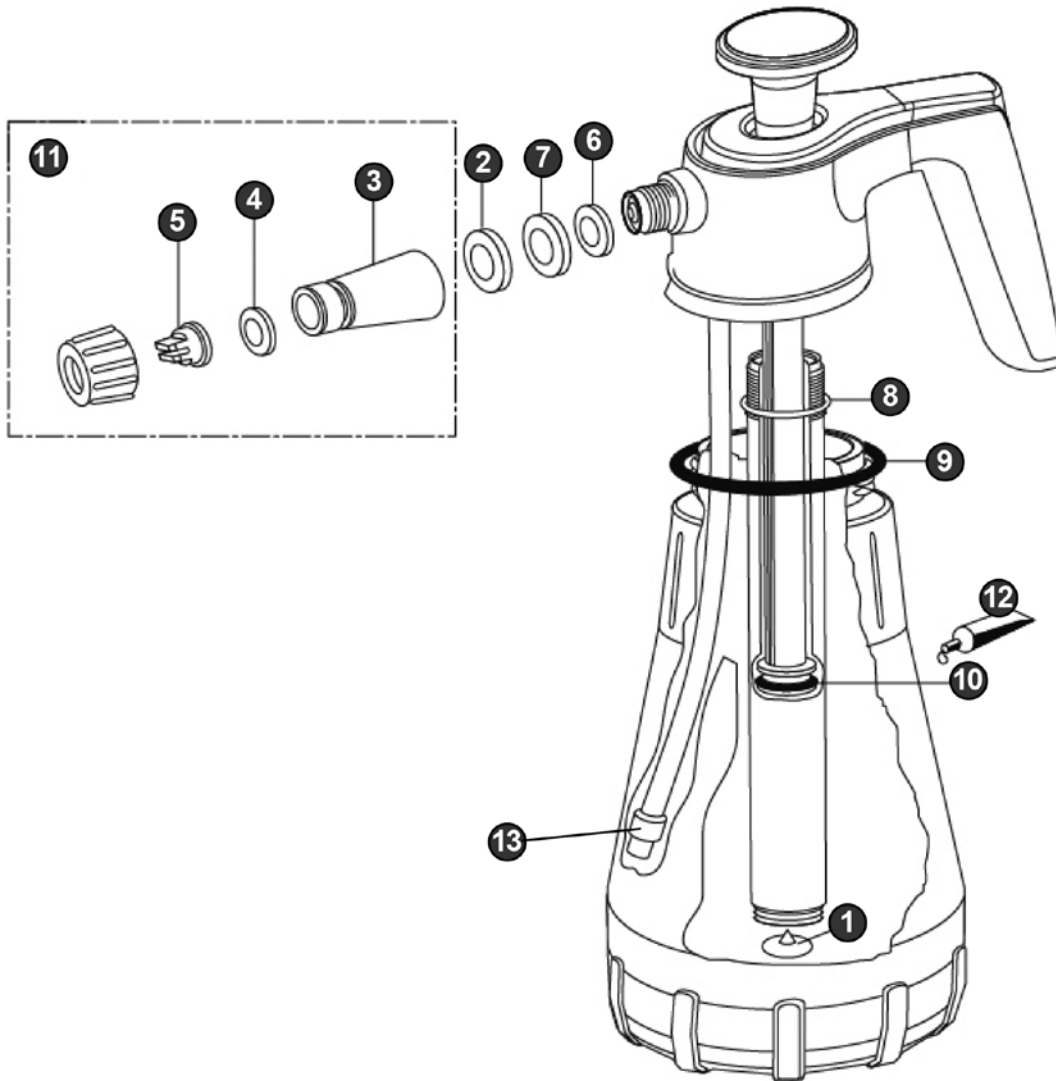

GLORIA type PRO 100		
POSITIE	BESTELNR.	OMSCHRIJVING
1	540 708	Membraam Viton®
2	604 020	Afdichting
3	540 854	Spuitstokje kaal
4	610 267	Afdichting Viton®
5	609 490	T-jet vlakstraalsproeier messing
6	541 133	Afdichting
7	541 149	Afdichting Viton®
8	610 312	O-ring om pomp Viton®
9	610 310	O-ring om tank Viton®
10	610 368	Zuigerring Viton®
11	728 609	Spuitstokje compleet
12	728 781	Siliconenvet
13	540 661	Zeefje stijgbuis
	540 855	Montagemoer
	728 598	Pakkingset compleet