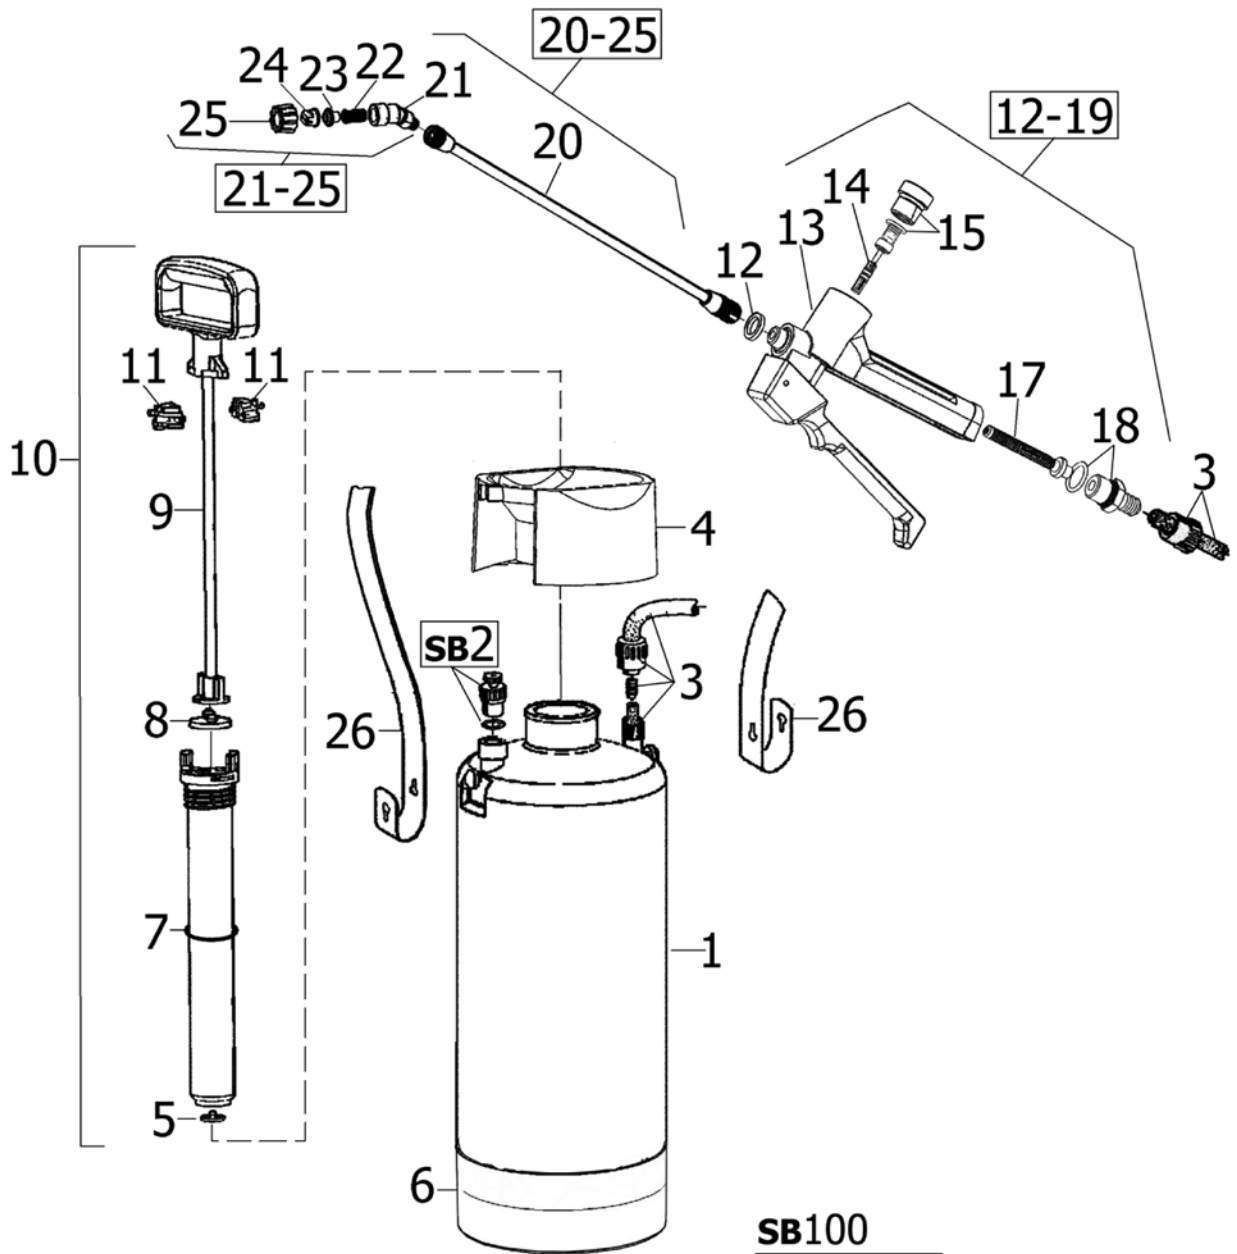

GLORIA type PaintPro 5		
POSITIE	BESTELNR.	OMSCHRIJVING
2	726 360	Drukmeter-, afblaas- en veiligheidsvent. OB
	210 440	O-ring OB
3	726 797	Slang en aanzuigslang compleet gemonteerd
	536 230	Slangschroefdop
4	540 101	Vultrechter zwart
5	540 240	Membraam OB
6	518 280	Voetring zwart
7	503 460	O-ring om pomphuis OB
8	539 752	Zuigermanchet (Ø 35 mm) Viton®
10	728 168	Pomp compleet (Viton® afdichtingen)
11	539 838	Geleideschaal (½)
12-19	727 012	Kunststof knijpkraan compleet OB
12	617 070	Afdichting
14	539 357	Ventielhuis knijpkraan
	503 410	Afdichting knijpkraan
	503 420	O-ring om ventielas OB (2x)
	539 356	Ventielas knijpkraan
	612 071	Veer knijpkraan
15	726 802	Afsluitmoer incl. O-ring OB
	503 490	O-ring OB
17	513 340	Zeefbuisje voor in knijpkraan
18	726 818	Slangaansluiting knijpkraan compleet
24	540 780	T-jet 8001 aangepast
20-25	728 410	Spuitstok PaintPro compleet
21-25	728 411	Sproeidop PaintPro compleet
22	540 728	Zeef sproeidop
26	509 280	Draagriem
100	728 415	Set pakkingen Sp&P; PPro5 (SB)