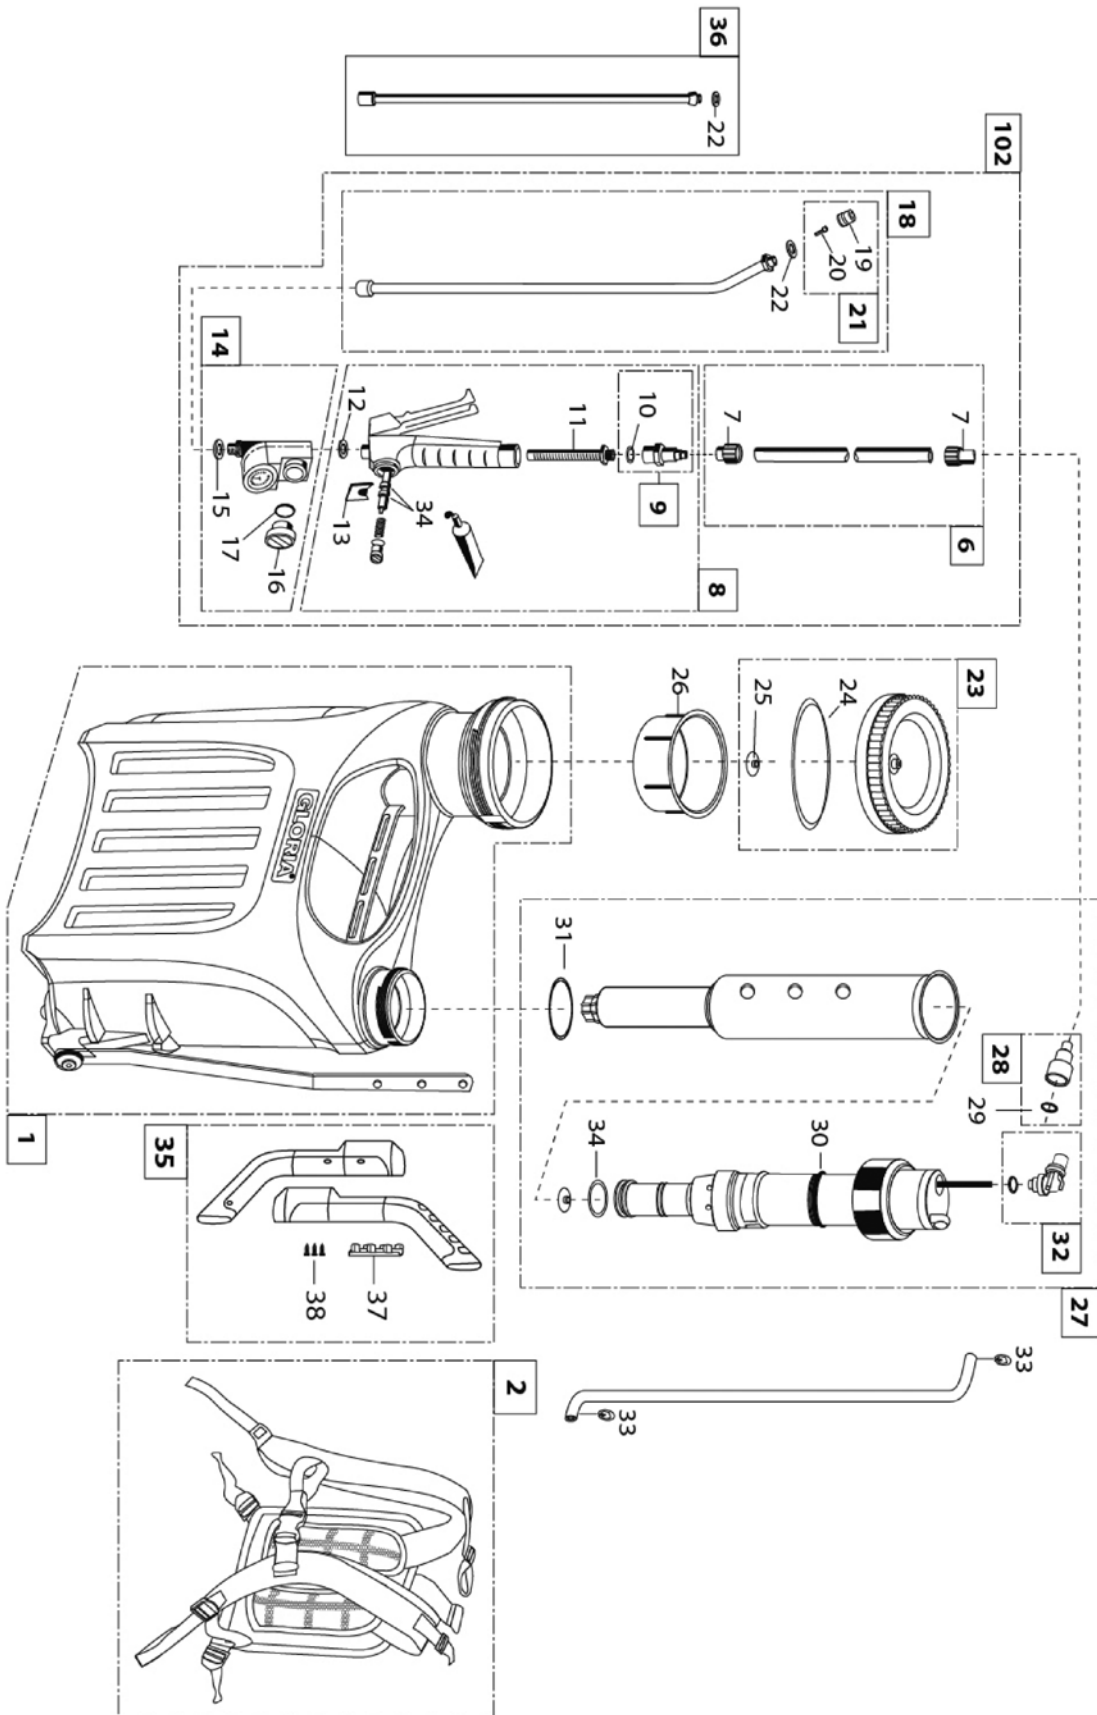

GLORIA type PRO 1300		
POSITIE	BESTELNR.	OMSCHRIJVING
2	728 584	Draagset Pro 1300
6	513 590	Slang los
7	521 400	Slangschroefdop
8	728 451	Knijpkraan compleet
	723 510	Afsluitmoer incl. O-ring
	512 670	O-ring
	612 071	Ventielveer
	602 570	Ventielhuis messing
	602 070	Afdichting
	607 472	Ventielas messing
	606 571	O-ring om ventielas (2x)
9	722 940	Slangaansluitstuk knijpkraan incl. O-ring
10	602 230	O-ring
11	613 320	Zeefbuisje
12	611 170	Stootring
14	723 900	Manometer
14 Nieuw	728 971	Manometer met drukregelaar (vanaf +/- juni 2017)
18	700 220	Spuitstok compleet
19	634 870	Sproeidop Ø 1 mm
20	606 271	Wervellichaam
21	725 830	Sproeidop Ø 1 mm + wervel (SB)
22	617 070	Afdichting
23	728 573	Deksel compleet Hobby/Pro rugspuiten
24	610 418	Afdichting deksel 728 573
25	541 268	Membraam deksel 728 573
26	541 269	Zeef Ø 100 mm voor vulopening
27	728 586	Pomp messing compleet Pro 1300
28	728 622	Slangaansluiting incl. afdichting
29	610 392	Afdichting Viton®
30	541 374	Afdichting pomp Pro 1300/Pro 1800
30A	610 421	Zuigerring Viton® Hobby 1800/Pro
	27KUG16	Kogel in pomp
31	610 419	O-ring NBR
32	541 366	Kniestuk pomp Hobby 1800/Pro
33	610 377	Borgring
34	541 351	Pompstang Pro 1300
35	977 666	Handvat compleet Pro 1300/Pro 1800
36	705 610	Messing verlengstuk 50 cm
101	728 628	Pakkingset Hobby 1800/Pro
102	977 629	Spuitleiding compleet