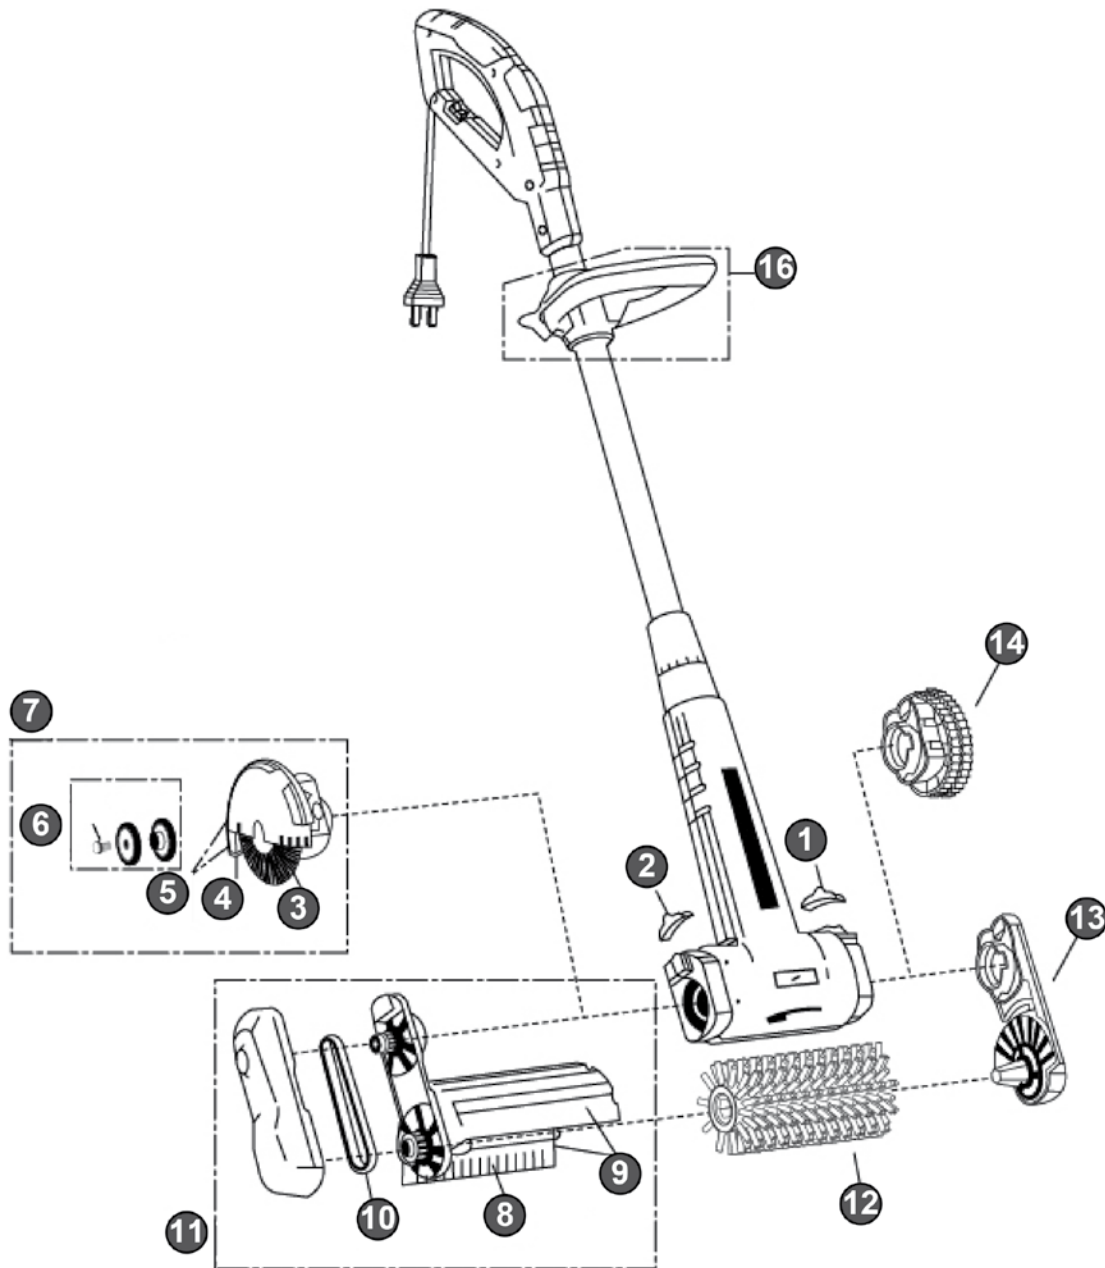

101

GLORIA type MultiBrush		
POSITIE	BESTELNR.	OMSCHRIJVING
1 + 2	541 604	Ontgrendelset - paar (links en rechts)
3	728 835	Voegenborstel
4	728 951	Beschermrubber voegenborstel (2 st.)
5	728 861	Beschermkap voegenborstel compleet
6	728 960	Bevestigingsset voegenborstel links
7	728 855	Voegenborstel cpl. met houder
8	541 634	Beschermrubber brede borstel
9	728 862	Beschermkap brede borstel compleet
10	610 502	Tandriem voegenborstel
11	728 857	Aandrijfunit + beschermkap brede borstel compleet
12	728 834	Borstel voor stenen oppervlaktes (std.)
13	728 858	Houder brede borstel compleet
14	728 856	Steunwiel compleet
16	730 062	Extra handvat
	728 833	Borstel voor houten oppervlaktes (acc.)
	728 964	Cut & brush, 2 in 1 kantensnijder
	729 010	Brede staalborstel voor stenen

GLORIA type WeedBrush		
POSITIE	BESTELNR.	OMSCHRIJVING
1	728 715	Extra handvat
2	728 835	Voegenborstel
3	728 951	Beschermrubbers
4	730 087	Bevestigingsset WeedBrush
5	730 088	Afdekkap met rubber

GLORIA type MultiBrush speedcontrol		
POSITIE	BESTELNR.	OMSCHRIJVING
1,2	541 604	Ontgrendel hendelset
3	728 835	Voegenborstel
4	728 951	Beschermrubbers
5	728 861	Beschermkap Cpl voegborstel
6	728 960	Bevestigingsset staalborstel links
7	728 855	Voegenborstel inclusief steun / kap
8	541 634	Beschermrubber borstel