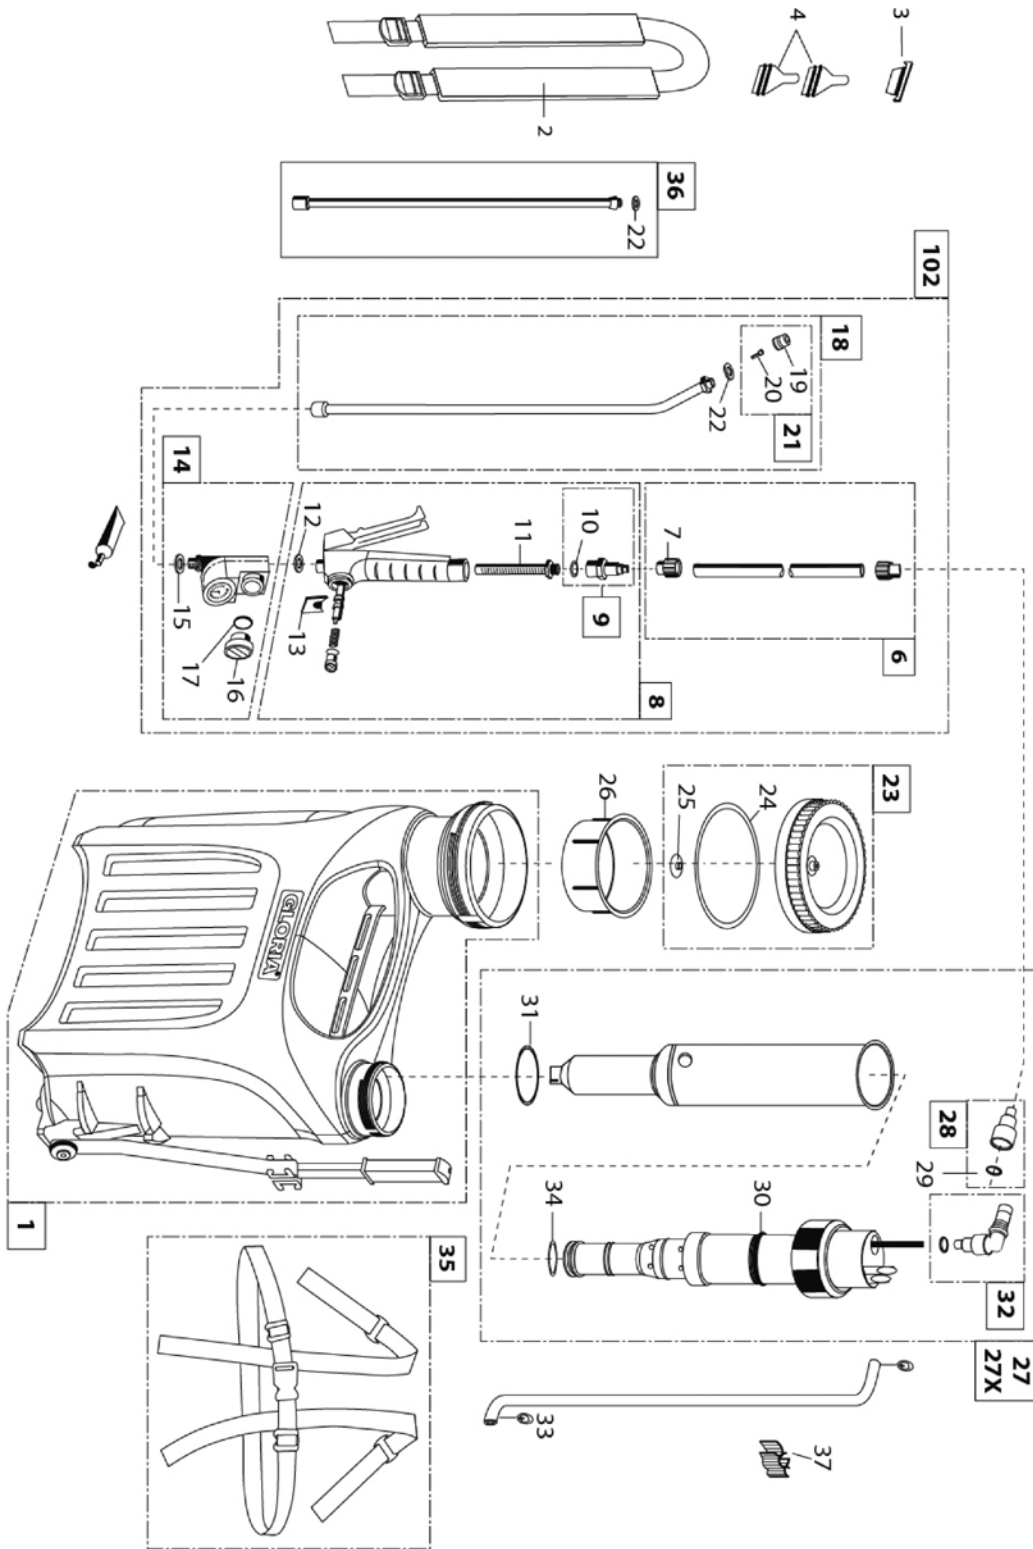

GLORIA type Hobby 1800		
POSITIE	BESTELNR.	OMSCHRIJVING
2	541 420	Draagriem
3	541 347	Draagriemklem
4	541 346	Draagriembeugel per stuk
6	513 590	Slang los
7	521 400	Slangschroefdop
8	728 451	Knijpkraan compleet
	723 510	Afsluitmoer incl. O-ring
	512 670	O-ring
	612 071	Ventielveer
	602 570	Ventielhuis messing
	602 070	Afdichting
	607 472	Ventielas messing
	606 571	O-ring om ventielsas (2x)
9	722 940	Slangaansluitstuk knijpkraan incl. O-ring
10	602 230	O-ring
11	613 320	Zeefbuisje
12	611 170	Stootring
14	723 900	Manometer
14 Nieuw	728 971	Manometer met drukregelaar (vanaf juni 2017)
18	700 220	Spuitstok compleet
19	634 870	Sproeidop Ø 1 mm
20	606 271	Wervellichaam
21	725 830	Sproeidop Ø 1 mm + wervel (SB)

POSITIE	BESTELNR.	OMSCHRIJVING
22	617 070	Afdichting
23	728 573	Deksel compleet Hobby/Pro spuiten
24	610 418	Afdichting deksel 728 573
25	541 268	Membraam deksel 728 573
26	541 269	Zeef Ø 100 mm voor vulopening
27	728 581	Pomp kunststof compl. Hobby 1800
28	728 622	Slangaansluiting incl. afdichting
29	610 392	Afdichting Viton®
30	541 375	Afdichting pomp Hobby 1800
30 A	610 421	Zuigerring Viton® Hobby 1800/Pro
	27KUG16	Kogel in pomp
31	610 419	O-ring NBR
32	541 366	Kniestuk pomp Hobby 1800/Pro
33	610 375	Borgring
34	541 324	Pompstang Hobby 1800/Pro 1800
35	728 597	Heupgordel Hobby 1800
36	705 610	Messing verlengstuk 50 cm
37	541 389	Spuitstokhouder Hobby 1800
101	728 628	Pakkingset Hobby 1800/Pro
102	977 629	Spuitleiding compleet
104	728 629	RVS pomp compleet Hobby 1800/Pro 1800