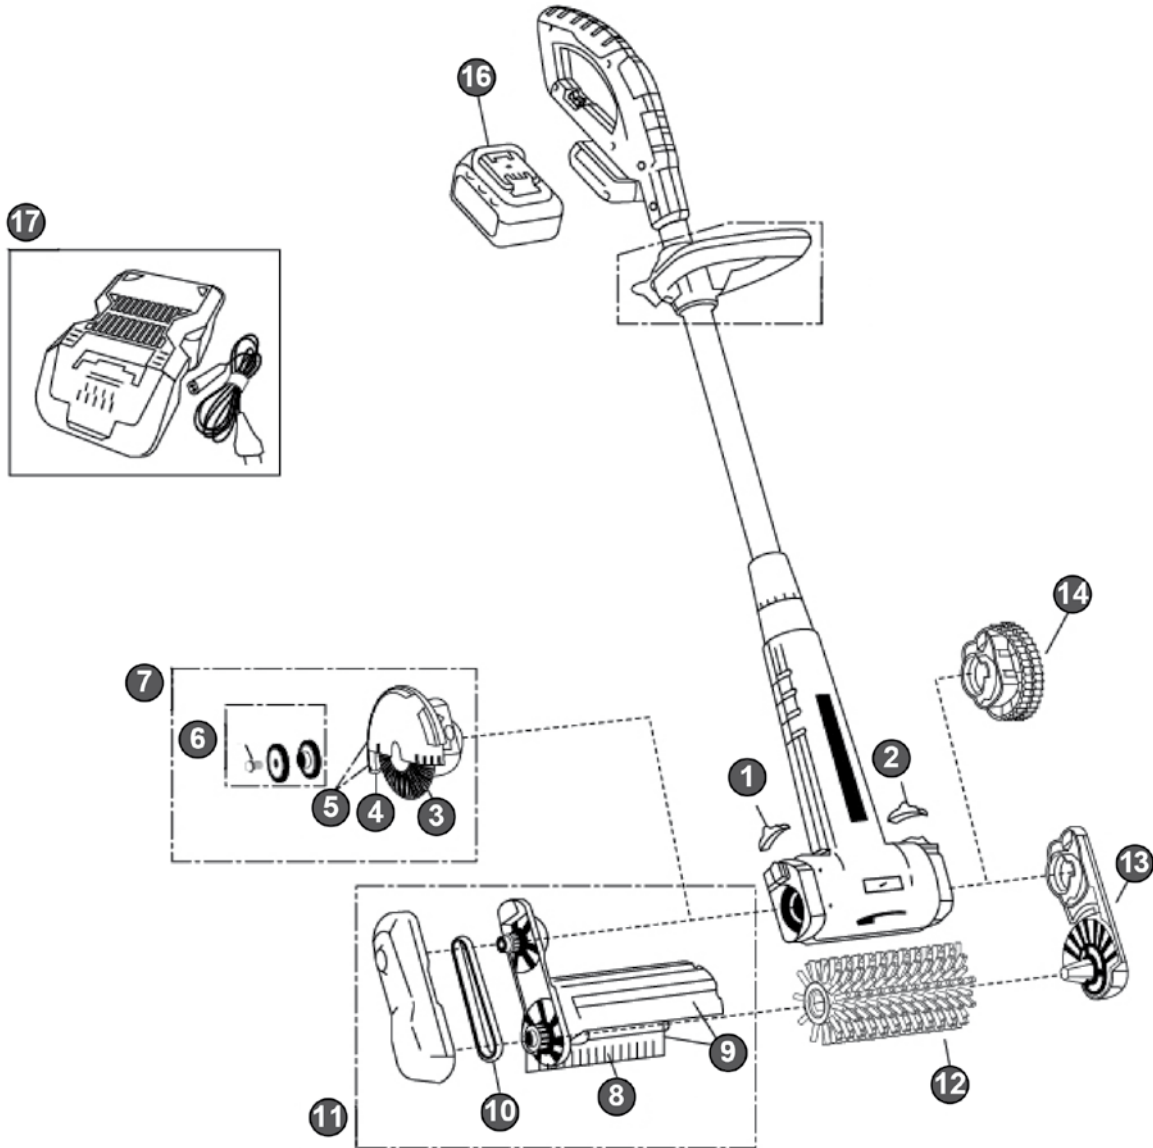

GLORIA type MultiBrush Li-on		
POSITIE	BESTELNR.	OMSCHRIJVING
1,2	541 604	Ontgrendel hendelset
3	728 835	Voegenborstel
4	728 951	Beschermrubbers
5	728 861	Beschermkap Cpl voegborstel
6	728 960	Bevestigingsset staalborstel links
7	728 855	Voegenborstel inclusief steun / kap
8	541 634	Beschermrubber borstel
9	728 862	Beschermkap borstel

POSITIE	BESTELNR.	OMSCHRIJVING
10	610 502	Tandriem
11	728 857	Aandrijfunit borstel Rechts
12	728 834	Borstel voor steen
13	728 858	Houder borstel Links
14	728 856	Steunwiel Cpl
16	728 970	18V / 4AH Accu Lithium (onderdeel)
17	728 969	Acculader voor Lion 18V