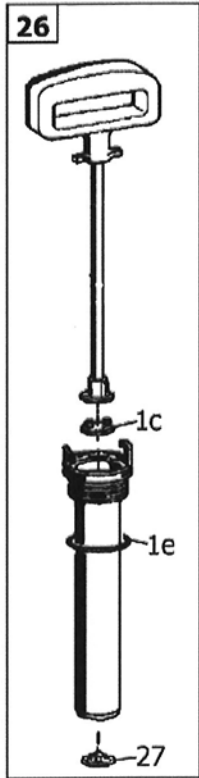

Neu, new

GLORIA type PRIMEX 5		
POSITIE	BESTELNR.	OMSCHRIJVING
1	727 730	Pomp compleet
1b	510 880	Geleideschaal (per ½)
1c	536 480	Zuigermanchet Ø 35 mm
	539 752	Zuigermanchet Ø 35 mm Viton®
1e	627 070	O-ring om pomphuis
1f	701 980	Ventielpropje
1g	615 972	Ventielveer
1h	602 700	Ventielkapje
2a	539 360	Sproeidop met messing insert
2b	539 361	Wervel compleet
2c	539 358	Klemmoer
2e	539 359	Aansluitstuk
2a-c	726 984	Sproeidop compleet
2a-e	727 010	Spuitstok messing-kunststof aansluitingen
2f	617 070	Afdichting
	539 357	Ventielhuis kunststof
	539 356	Ventielas kunststof
	602 070	Afdichting ventielhuis
	606 571	O-ring ventielas (2x)
2l	612 071	Veer knijpkraan
2m-n	723 510	Afsluitmoer incl. O-ring
2n	512 670	O-ring
2q	513 340	Zeefbuisje

POSITIE	BESTELNR.	OMSCHRIJVING
2r-s	726 817	Slangtüle knijpkraan incl. O-ring
2r	512 670	O-ring
3	536 230	Slangaansluitmoer
5	541 053	Slangpilaar
3-6	726 797	Slang + aanzuigslang + klemmoeren gemonteerd
8a-b	728 566	Afblaas-veiligheidsventiel incl. O-ring
9	509 280	Draagriem
10	539 225	Vultrechter
12	726 993	Knijpkraan compleet zonder aansluitmoer
16	516 050	Voetring
20a-c	704 060	Spuitstok standaard (helemaal messing)
20a	601 900	Sproeidop messing
20b	601 910	O-ring
20d	705 610	Messing verlengstuk 50 cm
24	728 467	Spuitleiding compleet
25	706 940	Slang incl. klemmoeren
26	727 730	Pomp compleet
27	540 236	Membraam standaard
	540 240	Membraam Viton®
100	727 629	Pakkingset compleet (SB)
	728 932	Ombouwset Viton®