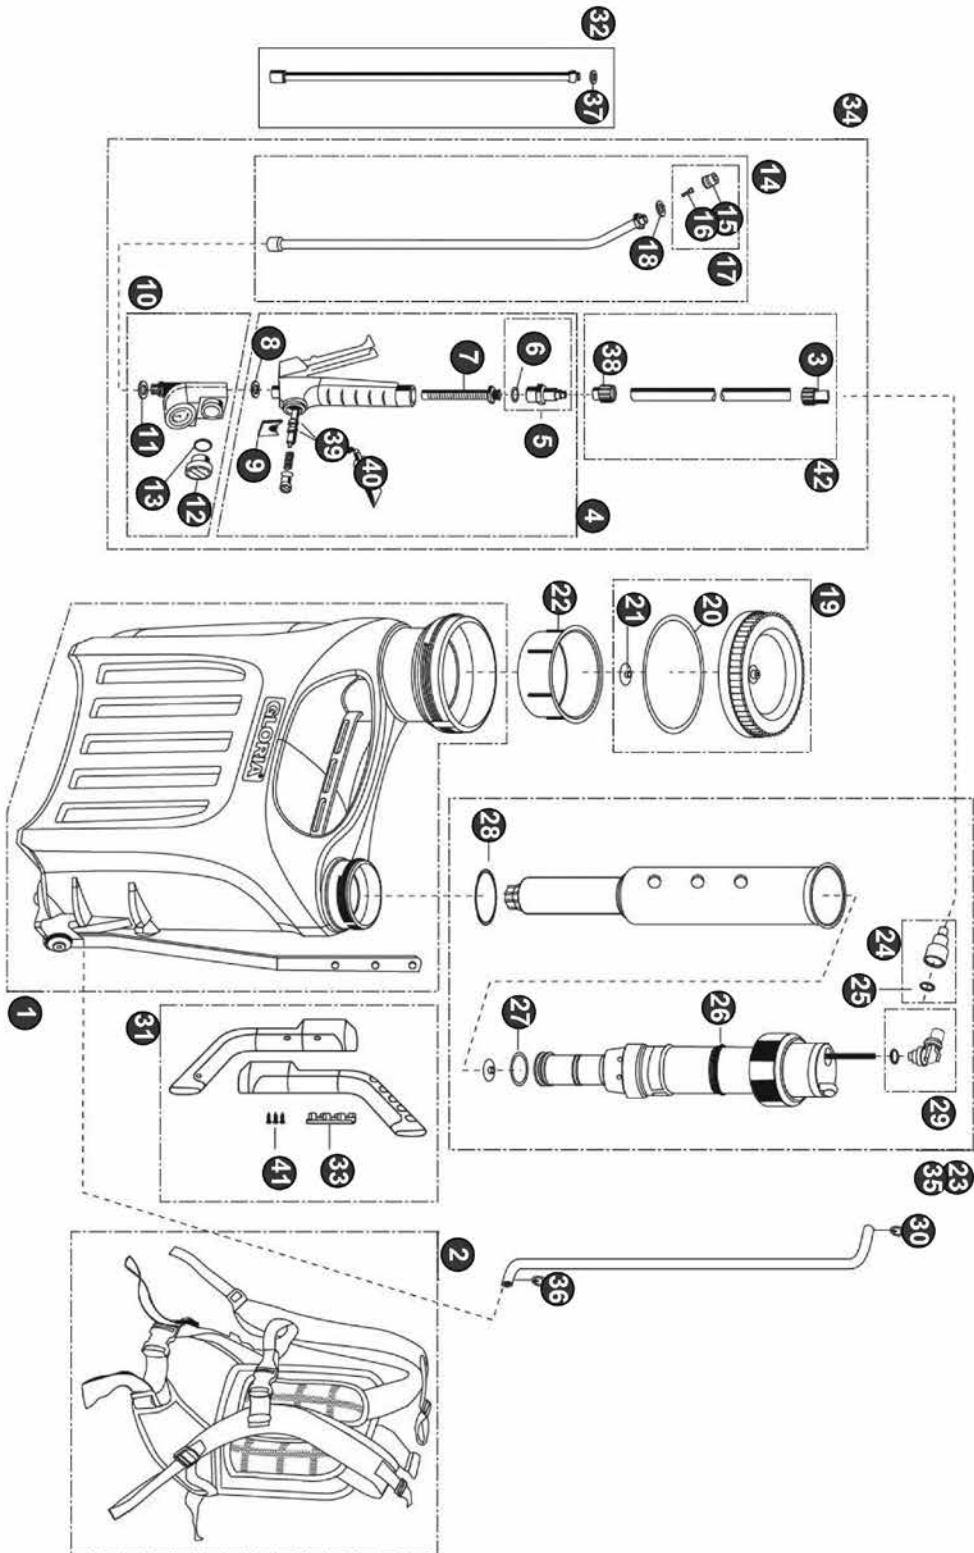

GLORIA type PRO 1800		
POSITIE	BESTELNR.	OMSCHRIJVING
2	728 585	Draagset Pro 1800
6	513 590	Slang los
7	521 400	Slangschroefdop
8	728 451	Knijpkraan compleet
	723 510	Afsluitmoer incl. O-ring
	512 670	O-ring
	612 071	Ventielveer
	602 570	Ventielhuis messing
	602 070	Afdichting
	607 472	Ventielas messing
	606 571	O-ring om ventielas (2x)
9	722 940	Slangaansluitstuk knijpkraan compleet O-ring
10	602 230	O-ring
11	613 320	Zeefbuisje
12	611 170	Stooting
14	723 900	Manometer
14 Nieuw	728 971	Manometer met drukregelaar (vanaf juni 2017)
18	700 220	Spuitstok compleet
19	634 870	Sproeidop Ø 1 mm
20	606 271	Wervellichaam
21	725 830	Sproeidop Ø 1 mm + wervel (SB)
22	617 070	Afdichting
23	728 573	Deksel compleet Hobby/ Pro rugspuiten
24	610 418	Afdichting deksel 728 573
25	541 268	Membraam deksel 728 573

POSITIE	BESTELNR.	OMSCHRIJVING
26	541 269	Zeef Ø 100 mm voor vulopening
27	728 587	Pomp messing compleet Pro 1800
28	728 622	Slangaansluiting incl. afdichting
29	610 392	Afdichting Viton®
30	541 374	Afdichting pomp Pro 1300/Pro 1800
30A	610 421	Zuigerring Viton® Hobby 1800/Pro
	27KUG16	Kogel in pomp (groot)
	610 171	Kogel in pomp (klein)
31	610 419	O-ring NBR
32	541 366	Kniestuk pomp Hobby 1800/Pro
33	610 377	Borgring
34	541 324	Pompstang Hobby 1800/Pro 1800
35	977 666	Handvat compl. Pro 1300/Pro 1800
36	705 610	Messing verlengstuk 50 cm
101	728 628	Pakkingset Hobby 1800/Pro
102	977 629	Spuitleiding compleet
104	728 629	RVS Pomp Hobby 1800/Pro 1800