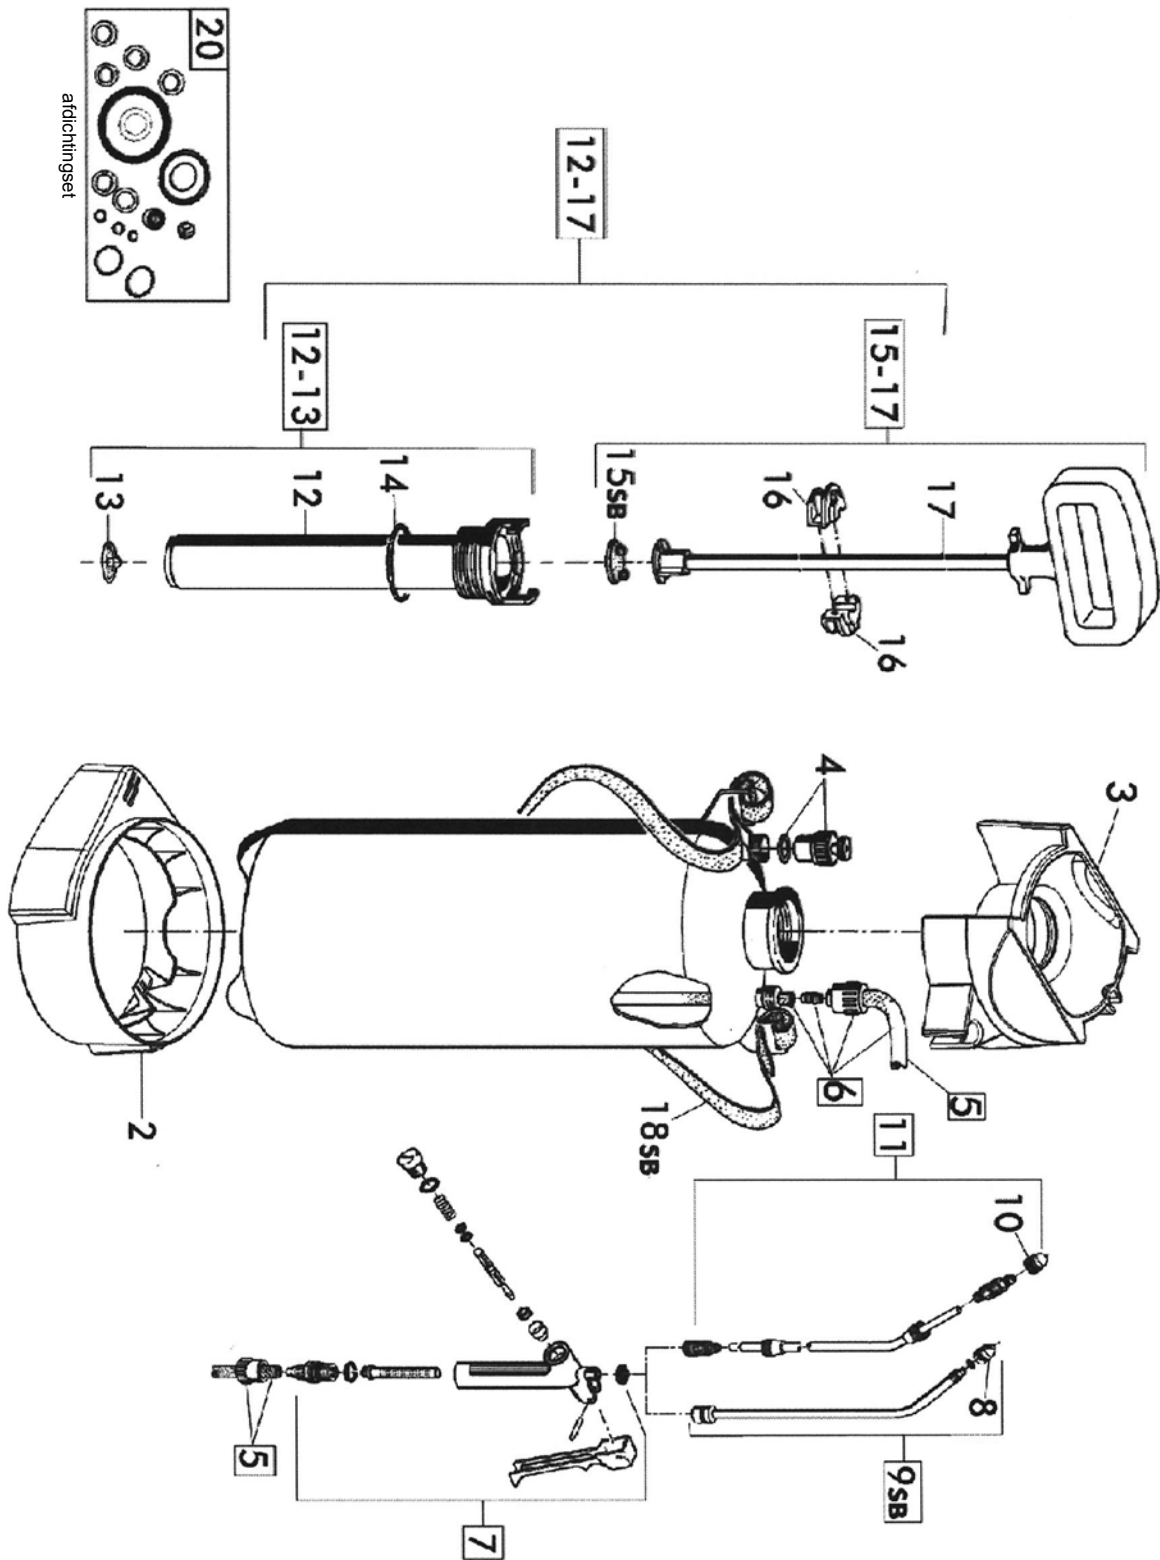

GLORIA type AutoPump Set		
POSITIE	BESTELNR.	OMSCHRIJVING
2	508 500	Aanzuigslang
3	541 053	Slangpilaar
4	536 230	Slangschroefdop
7	726 797	Slang + aanzuigslang + klemmoer
8	539 225	Vultrechter
9	728 566	Drukmeter, afblaas-/veiligheidsventiel
	602 230	O-ring
10	627 070	O-ring
11	610 288	O-ring
12	610 289	O-ring
13	900 0000	AutoPump compleet (SB)
14	509 280	Draagriem
15	726 817	Slangaansluiting knijpkraan incl. O-ring
	512 670	O-ring
16	513 340	Zeefbuisje voor in knijpkraan
17	723 510	Afsluitmoer incl. O-ring
	512 670	O-ring
	539 357	Ventielhuis knijpkraan
	602 070	Afdichting knijpkraan
	539 356	Ventielas knijpkraan
	606 571	O-ring om ventielas (2x)
	612 071	Veer knijpkraan
18	617 070	Afdichting
19	726 993	Knijpkraan compleet
20	726 984	Sproeidopset compleet
	539 358	Kunststof klemmoer
	539 361	Kunststof wervel
	539 360	Kunststof sproeidop
21	539 358	Kunststof klemmoer
	539 359	Kunststof aansluitstuk
22	727 010	Spuitstok compleet
23	704 060	Spuitstok compleet (geheel messing)
24	706 940	Slang compleet (vanaf de tank) (SB)
25	705 610	Messing verlengstuk 50 cm
26	724 370	Spuitstok incl. Zwenkbare sproeikop
27	601 910	O-ring
28	601 900	Messing sproeidop
29	728 612	Batterijhouder
101	728 454	Pakkingset AutoPump Set