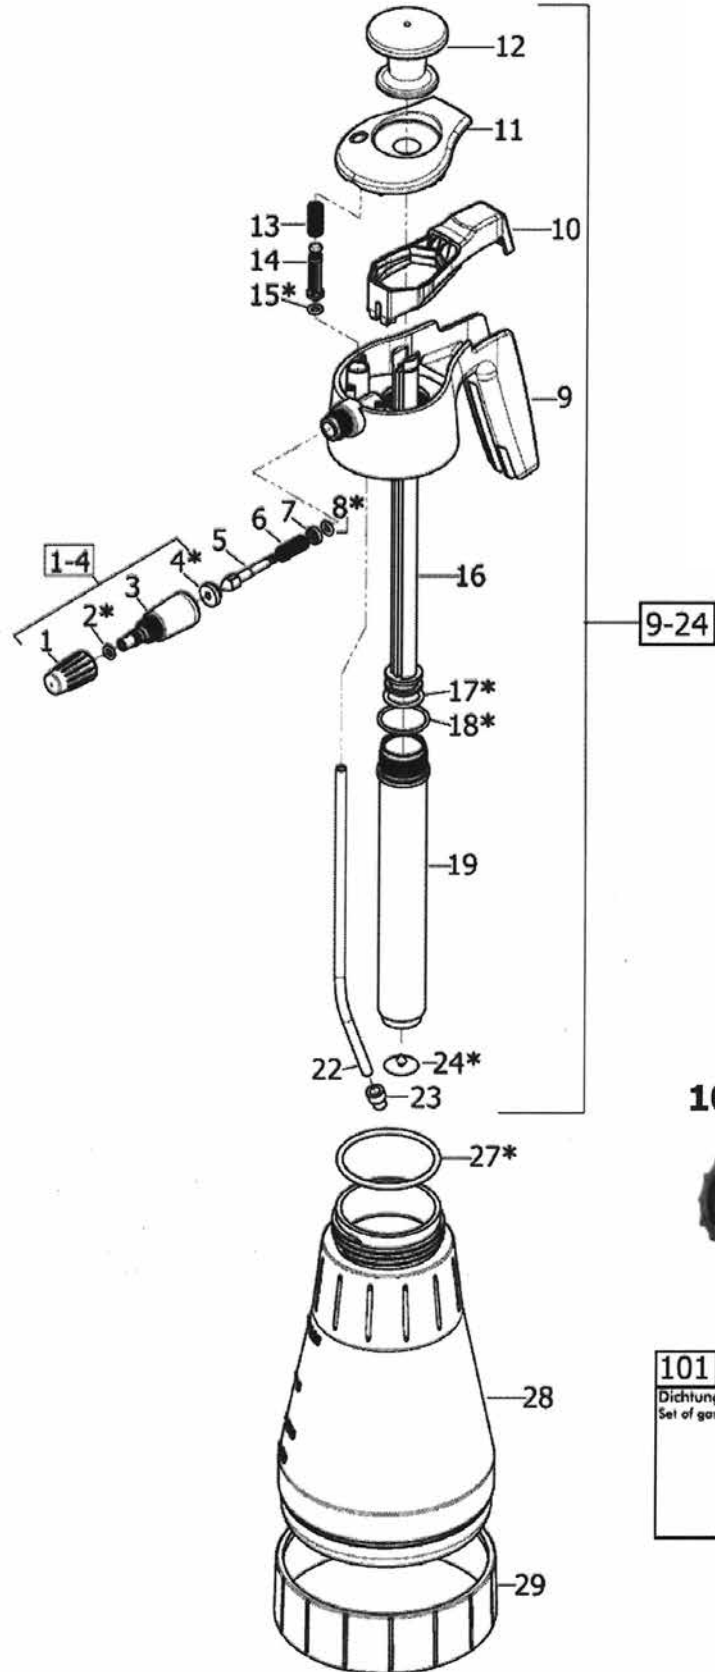

GLORIA type Clean Master CM 12		
POSITIE	BESTELNR.	OMSCHRIJVING
1-4	728 321	Spuitstokje compleet
1	540 557	Sproeidop
13	540 662	Veer veiligheidsventiel
17	610 270	Zuigerring Viton®
18	610 250	O-ring om pomphuis
24	540 643	Membraam
27	610 252	O-ring om tank
101	728 322	Pakkingset type CM 12
102	728 305	Universele schuimsproeidop incl. adapter