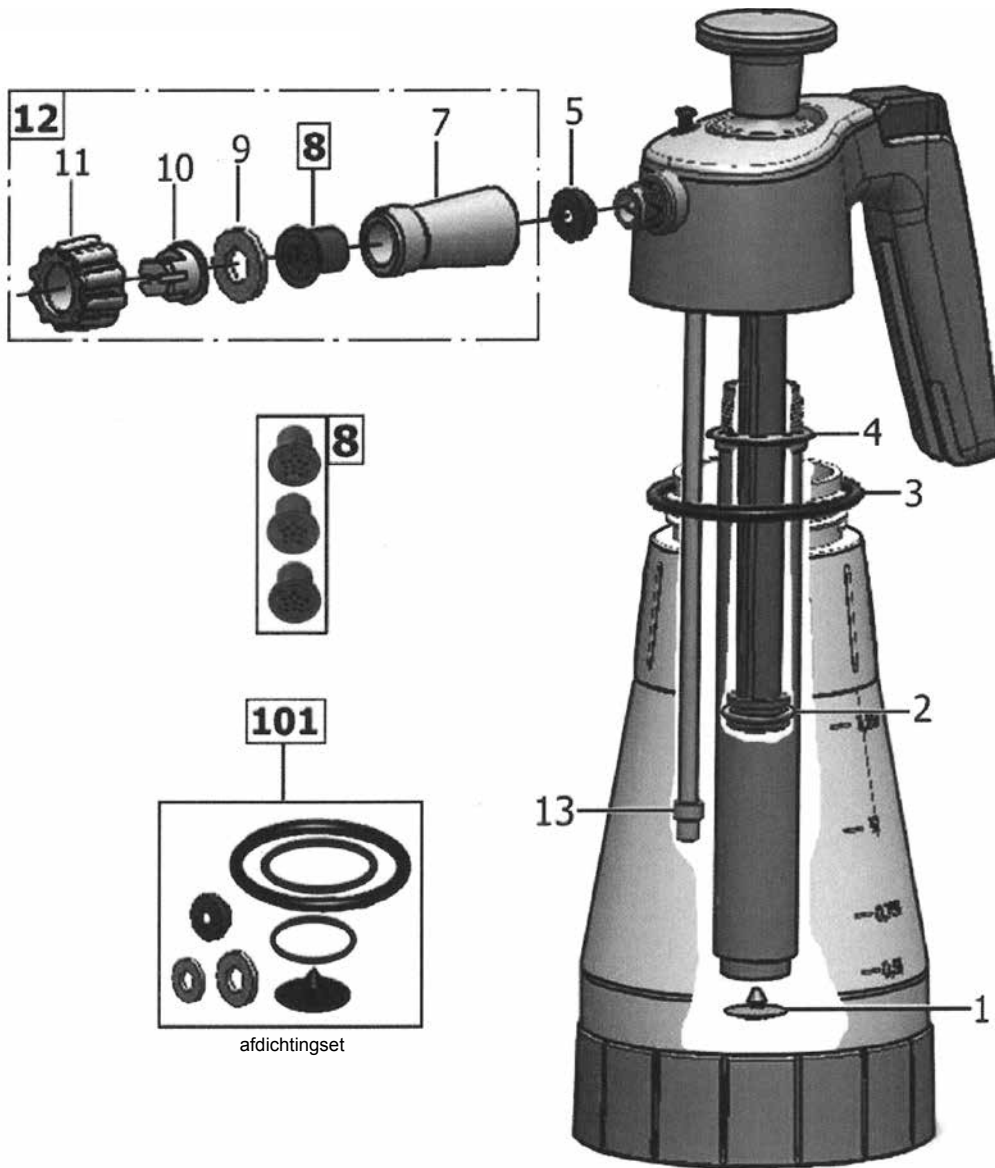

Type Clean Master PERFORMANCE PF 50

GLORIA type Performance PF 50		
POSITIE	BESTELNR.	OMSCHRIJVING
2	516 050	Voetring
3	539 341	Vultrechter
4	728 884	Pomp compleet
5	540 415	Zuigerring Viton®
7	540 240	Membraam Viton®
8	503 460	O-ring om pomp Viton®
9	540 377	Geleideschaal ½
10	727 984	Afblaas-/veiligheidsventiel Viton®
11	521 400	Slangschroefdop
12	715 440	Aanzuigslang compleet
14	532 550	Slang los - 120 cm
15	728 881	Knijpkraan compleet
16	728 939	Slangtule incl. afdichting
18	613 320	Zeefbuisje
19	728 880	Spuitleiding compleet zonder spuitstok
20	540 672	Verbindingsstuk
21	539 358	Aansluitmoer
22	728 885	Verlengstuk compleet 50 cm
23	728 882	Spuitstok compleet met sproeidop
24	540 409	T-jet vlakstraler
25	728 883	Sproeidop compleet
26	509 280	Draagriem
101	728 886	Set pakkingen Viton®