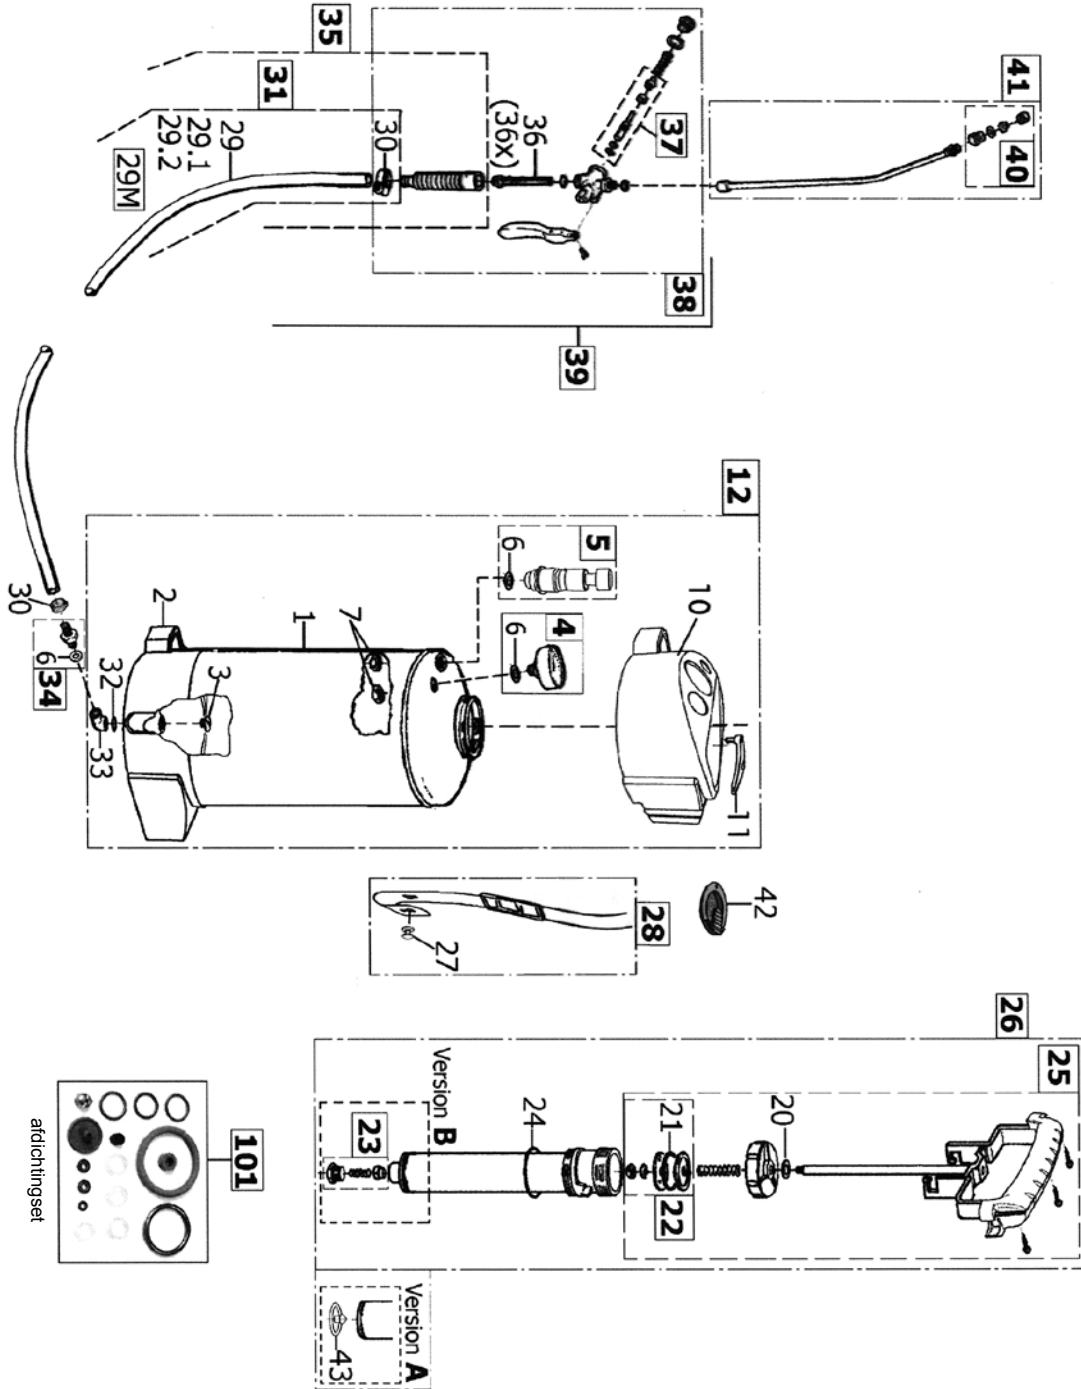

GLORIA onderdelen Type 405 T en 505 T Profiline

GLORIA type 405 T en 505 T Profiline		
POSITIE	BESTELNR.	OMSCHRIJVING
2	540 454	Voetring 5 liter zwart
3	540 458	Schroef bodemaansluiting
4+6	704 210	Manometer 6 bar
5+6	727 767	Veiligheids- afblaasventiel OB
6	618 170	Afdichting
7	604 500	Zeskantmoer
10	540 453	Vultrechter 5 liter zwart
11	540 457	Deksel op vultrechter zwart
20	611 170	Stootring
	605 843	Pompdeksel
	610 471	Pompstangveer
21	509 780	Zuigerring Viton®
22	727 330	Bovenshoteltje, zuigerring Viton®, onderplaatje, veerring, zeskantmoer
23	710 870	Ventielpropje OB compleet
	615 972	Ventielveer
	605 000	Afsluitschroef messing
	728 413	Terugslagventiel compleet
24	503 460	O-ring om pomphuis OB
	721 160	Pomphuis compleet OB
25	728 057	Pompstang compleet OB (SB)
26	728 058	Pomp compleet OB
27	603 060	Draagriemknoop
28	728 012	Draagriem compleet
30	726 185	Slangklem
32	130 300	O-ring bodemaansluiting OB
33	538 682	Bochtje slangaansluiting
34	726 187	Slangaansluitstuk + afdichting

POSITIE	BESTELNR.	OMSCHRIJVING
	511 760	Kunststof handgreep knijpkraan
35	724 780	Slang OB 1,40 meter incl. aansluitingen
	728 040	Slang OB 2,00 meter incl. aansluitingen
	728 041	Slang OB 5,00 meter incl. aansluitingen
36	613 320	Zeefbuisje knijpkraan
	617 070	Afdichting
	503 490	O-ring OB
37	503 420	O-ring om ventielas (2x) OB
	503 410	Afdichting OB
	607 472	Ventielas knijpkraan
	602 570	Ventielhuis knijpkraan
	612 071	Ventielveer knijpkraan
	503 490	O-ring knijpkraan OB
	602 370	Sluitmoer knijpkraan
38	712 040	Knijpkraan compleet OB
39	712 030	Spuitleiding OB compleet zonder spuitstok
	617 070	Afdichting
	701 310	Spuitstok kaal
	528 850	Messing moer
	502 370	T-jet messing 8004
	618 170	Afdichting
	528 860	Messing huis
40	716 440	Vlakstraalsproeier 8004e compleet
41	718 190	Spuitstok + vlakstraalsproeier compl.
42	727 993	Losse zeef zwart
43	540 240	Membraam OB
100	728 059	Pakkingset compleet OB SB)
ipv 9	727 747	Compressoraansluiting (TK + TKS)