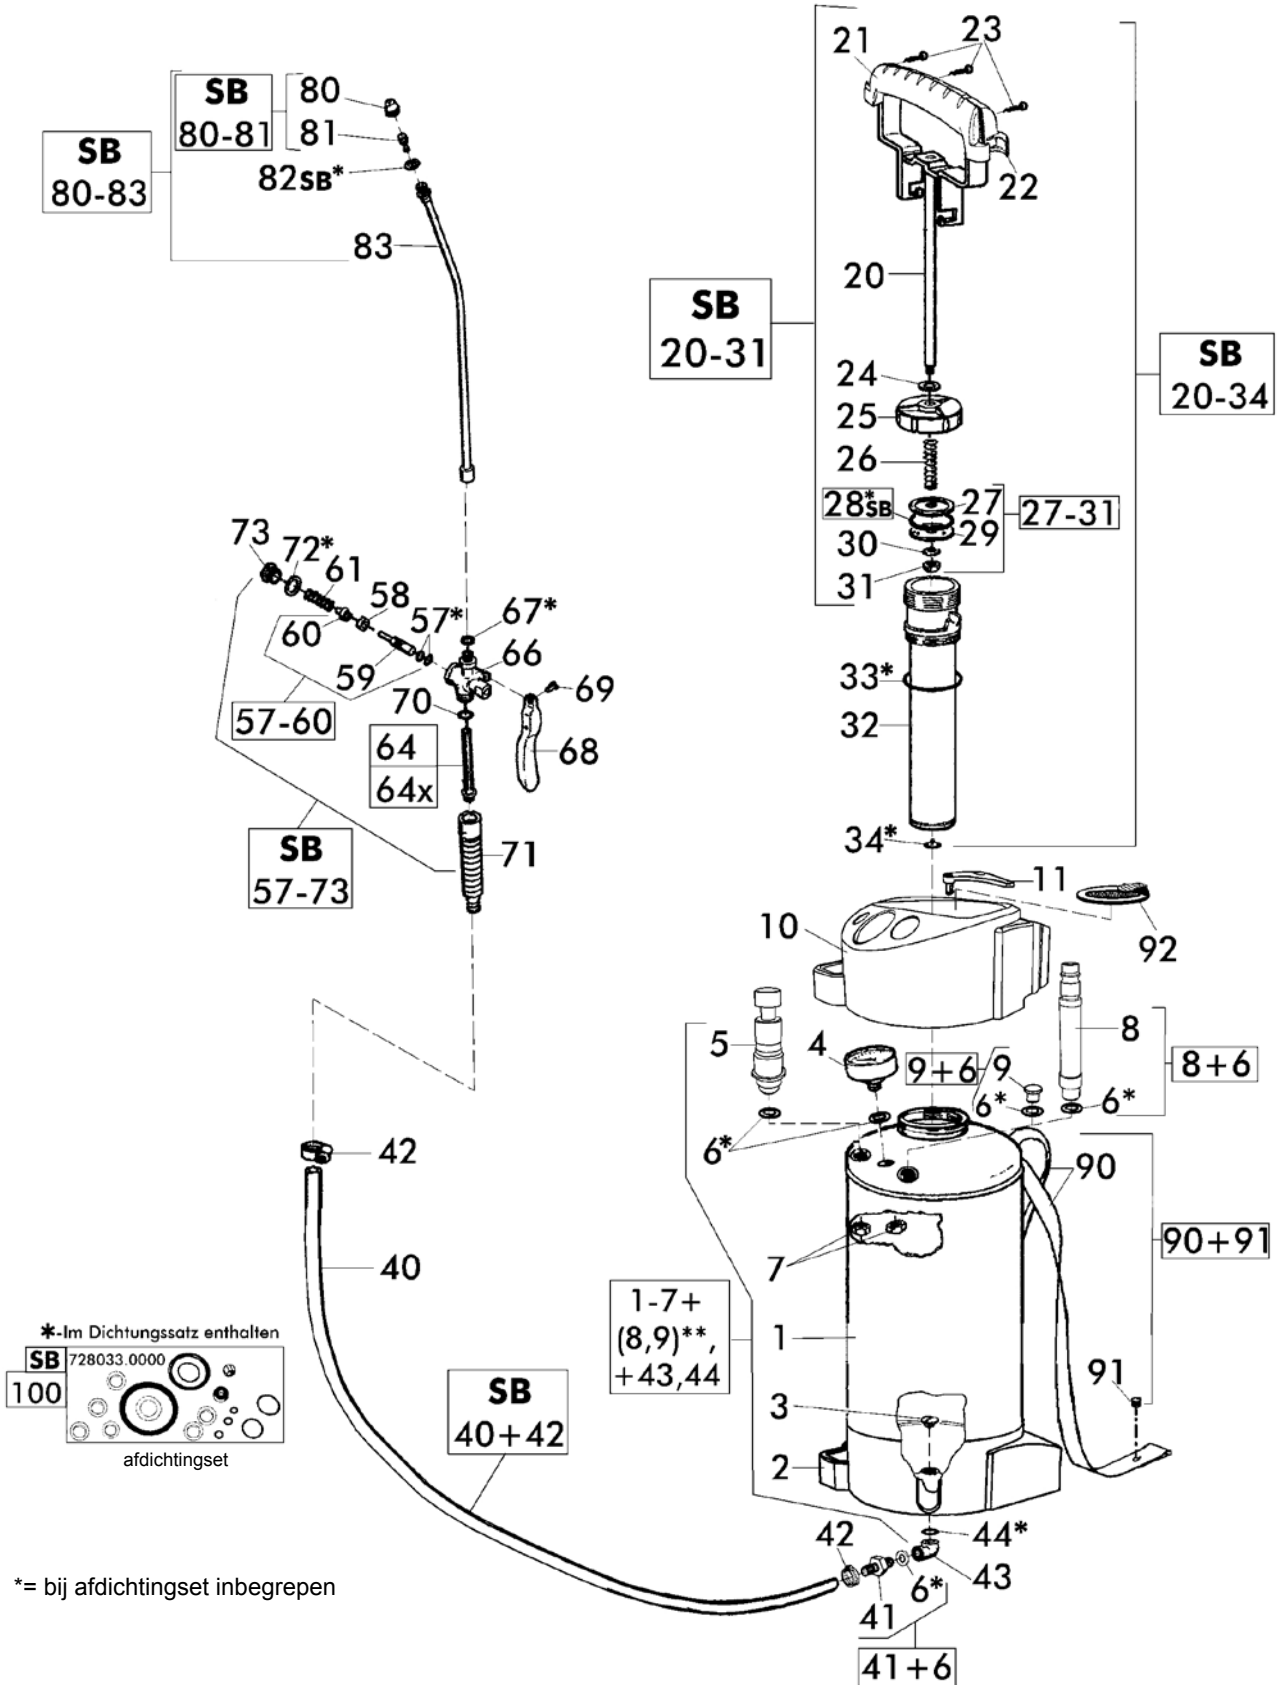

GLORIA onderdelen

Type 410 T en 510 T en 415

GLORIA type 410 T, 510 T en 415		
POSITIE	BESTELNR.	OMSCHRIJVING
2	540 424	Voetring 10 liter blauw
2	540 456	Voetring 10 liter zwart
3	540 458	Schroef bodemaansluiting
4+6	704 210	Manometer 6 bar
5+6	727 767	Veiligheidsafblaasventiel OB
6	618 170	Afdichting
7	604 500	Zeskantmoer
9+6	728 034	Afdichtingsschroef + ring
10	540 425	Vultrechter 10 liter blauw
10	540 455	Vultrechter 10 liter zwart
11	540 426	Deksel op vultrechter blauw
11	540 457	Deksel op vultrechter zwart
20-31	727 992	Pompstang compleet
	721 160	Pomphuis compleet
20-34	728 058	Pomp compleet
24	611 170	Stootring
25	605 843	Pompdeksel
26	610 471	Pompstangveer
27 t/m 31	727 330	Bovenscheteltje, zuigerring Viton®, onderplaatje, tandring, zeskantmoer
28	625 971	Zuigerring
33	627 070	O-ring om pomphuis
34	540 236 540 240	Membraam Membraam Viton®
34	701 980 615 972 605 000 728 413	Ventielpropje compleet Ventielveer Afsluitschroef messing Terugslagventiel compleet
32-34	721 160	Pomphuis compleet
40-42+71	724 780 728 040 728 041	Slang OB 1,40 m incl. aansluitingen Slang OB 2,00 m incl. aansluitingen Slang OB 5,00 m incl. aansluitingen

POSITIE	BESTELNR.	OMSCHRIJVING
41 - 80	726 300	Spuitleiding compleet
41+6	726 187	Slangaansluitstuk + afdichting
42	726 185	Slangklem
43	538 682	Bochtje slang aansluiting
44	130 090	O-ring bodemaansluiting
57	606 571	O-ring om ventielas (2x)
58	602 070	Afdichting
59	607 472	Ventielas
60	602 570	Ventielhuis knijpkraan
61	612 071	Ventielveer knijpkraan
64	613 320	Zeefbuisje knijpkraan
67	617 070	Afdichting
70	512 670	O-ring
71	511 760	Kunststof handgreep knijpkraan
72	602 270	Afdichting knijpkraan
73	602 370	Sluitmoer knijpkraan
57-73	708 310	Knijpkraan compleet
80	634 870	Sproeidop 1 mm
81	606 271	Wervellichaam
80+81	725 830	Sproeidop Ø 1 mm + wervel (SB)
82	617 070	Afdichting
83	701 310	Spuistok kaal
80-83	700 220	Spuistok compleet
90+91	727 801	Draagriemset compleet
92	727 578	Losse zeef blauw
92	727 993	Losse zeef zwart
100	728 033	Pakkingset compleet (SB) 410T & 510T
	727 701	Slang compleet voor type 415