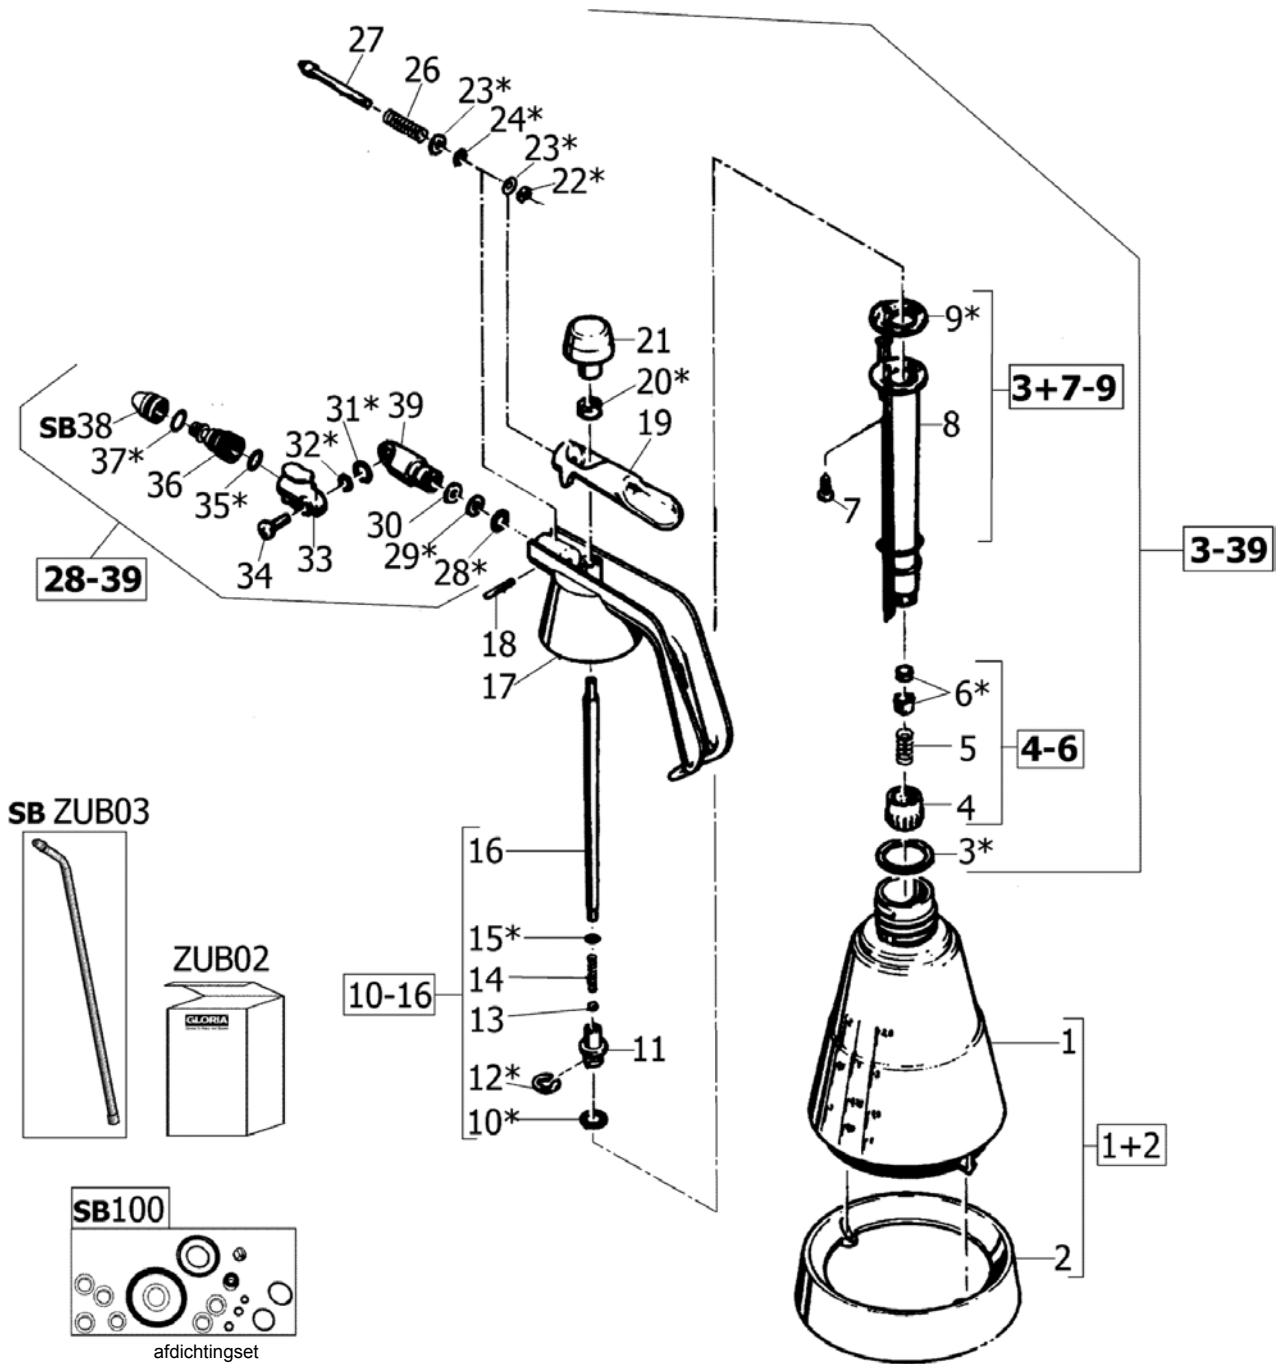

*= bij afdichtingset inbegrepen

GLORIA type 89		
POSITIE	BESTELNR.	OMSCHRIJVING
1 t/m 2	726 033	Tank incl. voering
3	538 759	Ring OB op de tank
4	602 700	Ventielkapje kunststof pomphuis
5	615 972	Ventielveer
6	710 870	Ventielhuis OB compleet
7	603 870	Schroef bevestiging pomphuis
3, 7, 9	726 297	Pomphuis kaal incl. stijgbuisje
9	538 758	Ring OB afdichting
10	609 976	Zuigerring OB
12	601 410	Borgring
17	609 690	Ventielhuis met vaste handgreep
19	609 680	Druktoets
20	602 070	Stootdemper
21	725 400	Pompstangknop
22	506 250	Borgclip
23	506 230	Messing ring
24	539 122	O-ring om ventielas OB
26	506 220	Ventielveer
27	506 210	Ventielas
28 t/m 39	726 024	Zwenkbare sproeikop compleet
28	503 720	O-ring OB
29	503 420	O-ring OB (2x om ventielas)
30	506 230	Messing ring
31	609 816	O-ring groot gewricht OB
32	609 823	O-ring klein gewricht OB
34	608 930	Schroef voor zwenkbare sproeikop
35	217 510	Ring OB achter wervel, dun
36	601 920	Wervel kaal
37	538 950	O-ring
38	601 900	Sproeidop messing
100	726 143	Set pakkingen OB (SB)
ZUB03	726 357	Messing spuitstok, verstelbare sproeibeeld