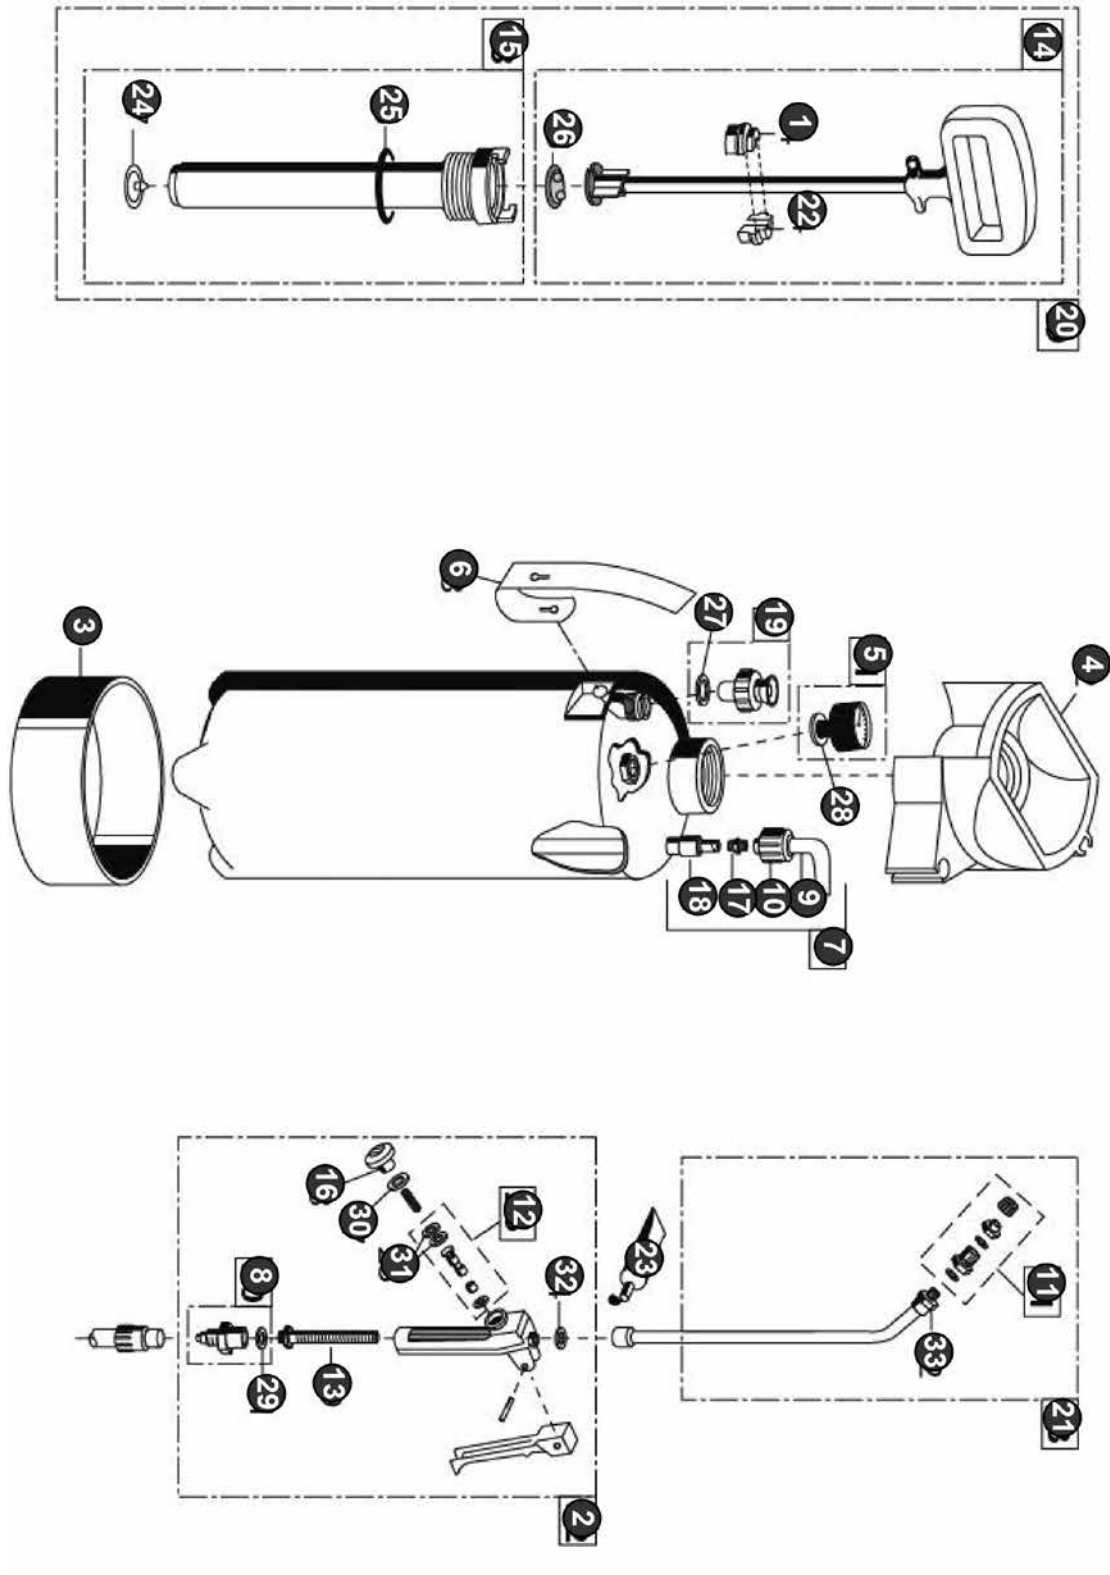

GLORIA type Stratos 5		
POSITIE	BESTELNR.	OMSCHRIJVING
2 f-s	727 012	Kunststof knijpkraan compleet OB
2 f	617 070	Afdichting
2 h	539 357	Ventielhuis knijpkraan
2 i	503 410	Afdichting knijpkraan
2 j	503 420	O-ring om ventielas OB (2x)
2 k	539 356	Ventielas knijpkraan
2 l	612 071	Veer knijpkraan
2 m	503 490	O-ring OB
2 n	726 802	Afsluitmoer incl. O-ring OB
2 q	513 340	Zeefbuisje voor in knijpkraan
2 r-s	726 818	Slangaansluiting knijpkraan compleet
3	521 400	Slangschroefdop
4	532 550	Losse slang Ø 12 mm, 1,20 m
5	541 053	Slangpilaar
6	508 500	Aanzuigslang
3 - 6.	726 806	Slang en aanzuigslang compleet gemonteerd
8 a-b	726 360	Drukmeter-, afblaas- en veiligheidsvent. OB
8 b	210 440	O-ring OB
9	509 280	Draagriem
11	539 834	Vultrechter voor Ø 12 mm slang
12 a.	726 118	Manometer 3 bar
12 b.	602 260	Moer voor bevestiging manometer
14	518 280	Voetring
15 a-f	728 168	Pomp compleet OB
15 b	539 838	Geleideschaal (½)
15 c	536 480	Zuigermanchet (Ø 35 mm)
	539 752	Zuigermanchet (Ø 35 mm) Viton®
15 e	503 460	O-ring om pomphuis OB
15 f	540 240	Membraam OB
20 a-d	716440.0000	Messing vlakstraalsproeier 8004e
20 a-f	718190.0000	Messing spuitstok compleet met 716440.0000
20 e	617 070	Afdichting
20 f	701 310	Spuitstok kaal
100	728 415	Pakkingset compleet OB
	705 610	Messing verlengstuk 50 cm