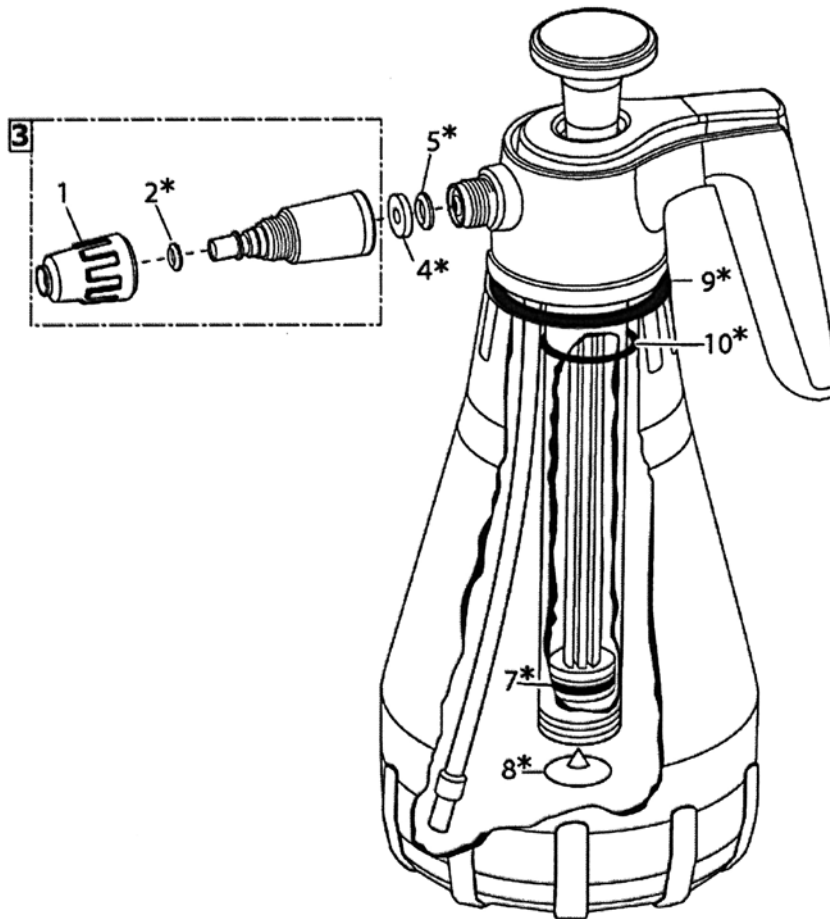

afdichtingset

*= bij afdichtingset inbegrepen

GLORIA type Clean Master EXTREME EX 100		
POSITIE	BESTELNR.	OMSCHRIJVING
1	728 908	Spreidop
3	728 909	Spuitstokje compleet
101	728 907	Set dichtingen