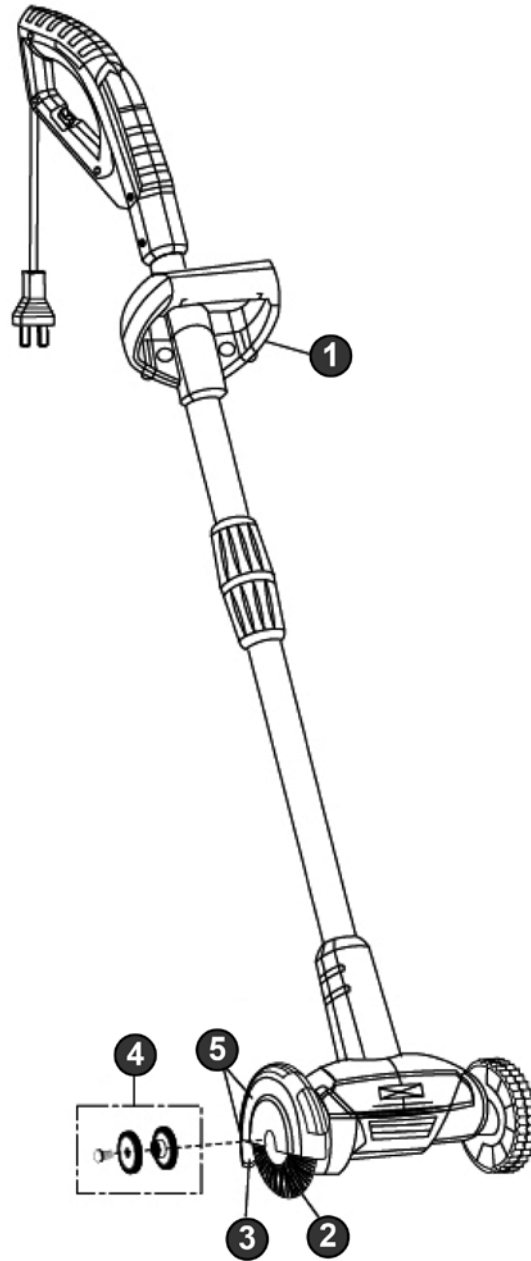

GLORIA type WeedBrush		
POSITIE	BESTELNR.	OMSCHRIJVING
1	728 715	Extra handvat
2	728 835	Voegenborstel
3	728 951	Beschermrubbers
4	730 087	Bevestigingsset WeedBrush
5	730 088	Afdekkap met rubber