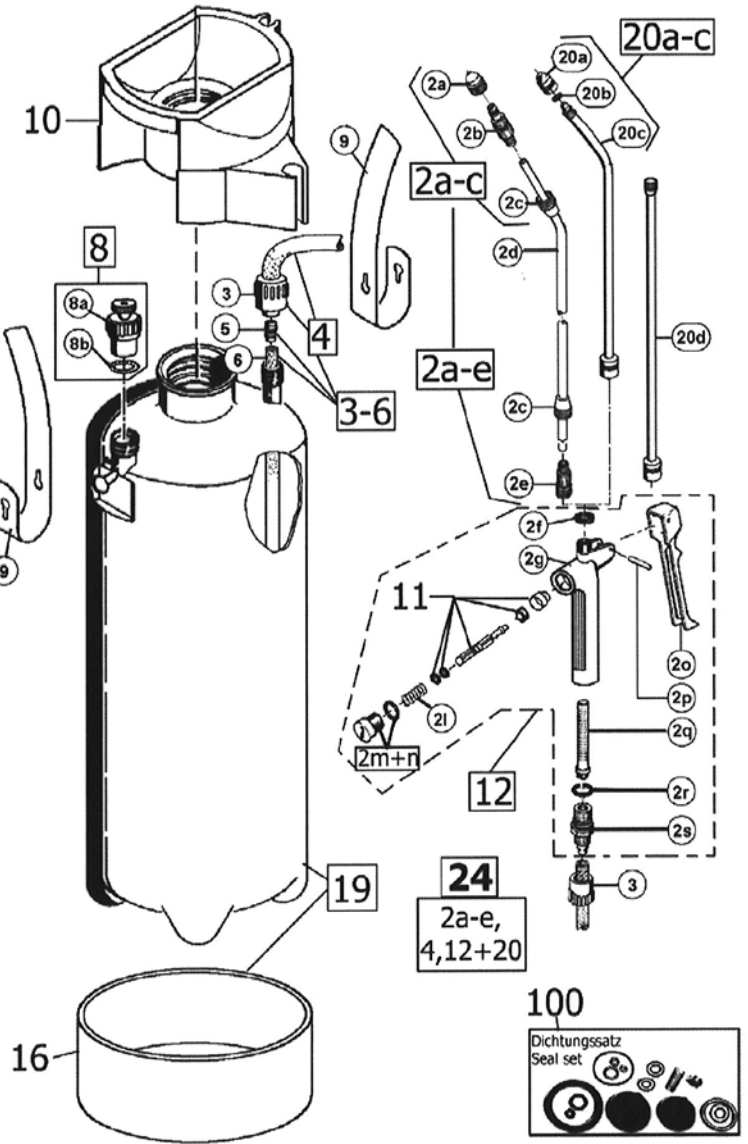

Neu, new

GLORIA type PRIMEX 5		
POSITIE	BESTELNR.	OMSCHRIJVING
1	727 730	Pomp compleet
1b	510 880	Geleideschaal (per ½)
1c	536 480	Zuigermanchet Ø 35 mm
	539 752	Zuigermanchet Ø 35 mm Viton®
1e	627 070	O-ring om pomphuis
1f	701 980	Ventielpropje
1g	615 972	Ventielveer
1h	602 700	Ventielkapje
2a	539 360	Sproeidop met messing insert
2b	539 361	Wervel compleet
2c	539 358	Klemmoer
2e	539 359	Aansluitstuk
2a-c	726 984	Sproeidop compleet
2a-e	727 010	Spuitstok messing-kunststof aansluitingen
2f	617 070	Afdichting
	539 357	Ventielhuis kunststof
	539 356	Ventielas kunststof
	602 070	Afdichting ventielhuis
	606 571	O-ring ventielas (2x)
2l	612 071	Veer knijpkraan
2m-n	723 510	Afsluitmoer incl. O-ring
2n	512 670	O-ring
2q	513 340	Zeefbuisje

POSITIE	BESTELNR.	OMSCHRIJVING
2r-s	726 817	Slangtüle knijpkraan incl. O-ring
2r	512 670	O-ring
3	536 230	Slangaansluitmoer
5	541 053	Slangpilaar
3-6	726 797	Slang + aanzuigslang + klemmoeren gemonteerd
8a-b	728 566	Afblaas-veiligheidsventiel incl. O-ring
9	509 280	Draagriem
10	539 225	Vultrechter
12	726 993	Knijpkraan compleet zonder aansluitmoer
16	516 050	Voetring
20a-c	704 060	Spuitstok standaard (helemaal messing)
20a	601 900	Sproeidop messing
20b	601 910	O-ring
20d	705 610	Messing verlengstuk 50 cm
24	728 467	Spuitleiding compleet
25	706 940	Slang incl. klemmoeren
26	727 730	Pomp compleet
27	540 236	Membraam standaard
	540 240	Membraam Viton®
100	727 629	Pakkingset compleet (SB)
	728 932	Ombouwset Viton®