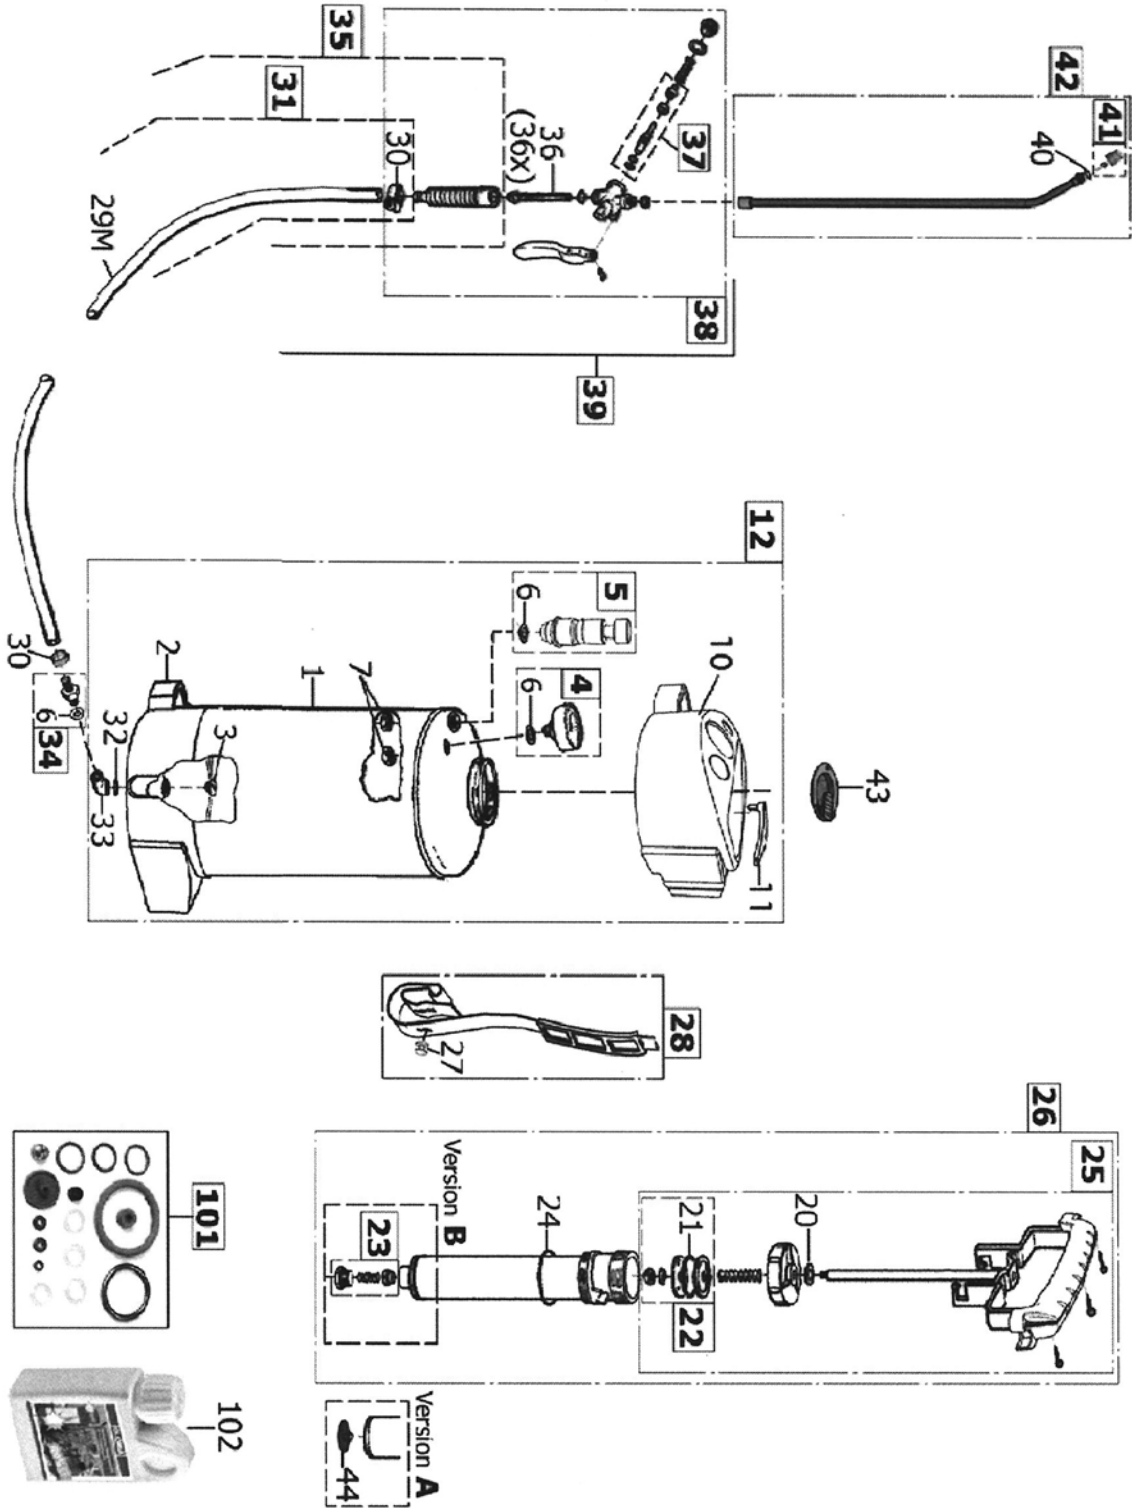

GLORIA type 405 T en 505 T		
POSITIE	BESTELNR.	OMSCHRIJVING
2	540 422	Voetring 5 liter blauw
2	540 454	Voetring 5 liter zwart
3	540 458	Schroef bodemaansluiting
4+6	704 210	Manometer 6 bar
5+6	727 767	Veiligheidsafblaasventiel
6	618 170	Afdichting
7	604 500	Zeskantmoer
10	540 423	Vultrechter 5 liter blauw
10	540 453	Vultrechter 5 liter zwart
11	540 426	Deksel op vultrechter blauw
11	540 457	Deksel op vultrechter zwart
20	611 170	Stootring
	605 843	Pompdeksel
	610 471	Pompstangveer
21	625 971	Zuigerring
22	727 330	Bovenschoteltje, zuigerring Viton®, onderschoteltje, veerring, zeskantmoer
23	701 980	Ventielpropje compleet
	615 972	Ventielveer
	605 000	Afsluitschroef messing
	728 413	Terugslagventiel compleet
24	627 070	O-ring om pomphuis
25	727 992	Pompstang compleet
	721 160	Pomphuis compleet
26	728 058	Pomp compleet
27	603 060	Draagriemknoop
28	728 012	Draagriem compleet
30	726 185	Slangklem
32	130 090	O-ring bodemaansluiting
33	538 682	Bochtje slangaansluiting

POSITIE	BESTELNR.	OMSCHRIJVING
34	726 187	Slangaansluitstuk + afdichting
	511 760	Kunststof handgreep knijpkraan
35	724 780	Slang OB 1,40 meter incl. aansluitingen
	728 040	Slang OB 2,00 meter incl. aansluitingen
	728 041	Slang OB 5,00 meter incl. aansluitingen
	512 670	O-ring
36	613 320	Zeefbuisje knijpkraan
37	606 571	O-ring om ventielas (2x)
	602 070	Afdichting
	607 472	Ventielas
	602 570	Ventielhuis knijpkraan
	612 071	Ventielveer knijpkraan
	602 270	Afdichting knijpkraan
	602 370	Sluitmoer knijpkraan
38	708 310	Knijpkraan compleet (zonder slangklem)
39+42	726 300	Spuitleiding compleet
40	617 070	Afdichting
41	606 271	Wervellichaam
	634 870	Sproeidop 1 mm.
	725 830	Sproeidop Ø 1 mm + wervel (SB)
42	700 220	Spuitstok compleet
	701 310	Spuitstok kaal
43	727 578	Losse zeef blauw
	727 993	Losse zeef zwart
44	540 236	Membraam
	540 240	Membraam Viton®
101	728 033	Pakkingset compleet (SB)
102	1100	Reinigingsmiddel 250 ml