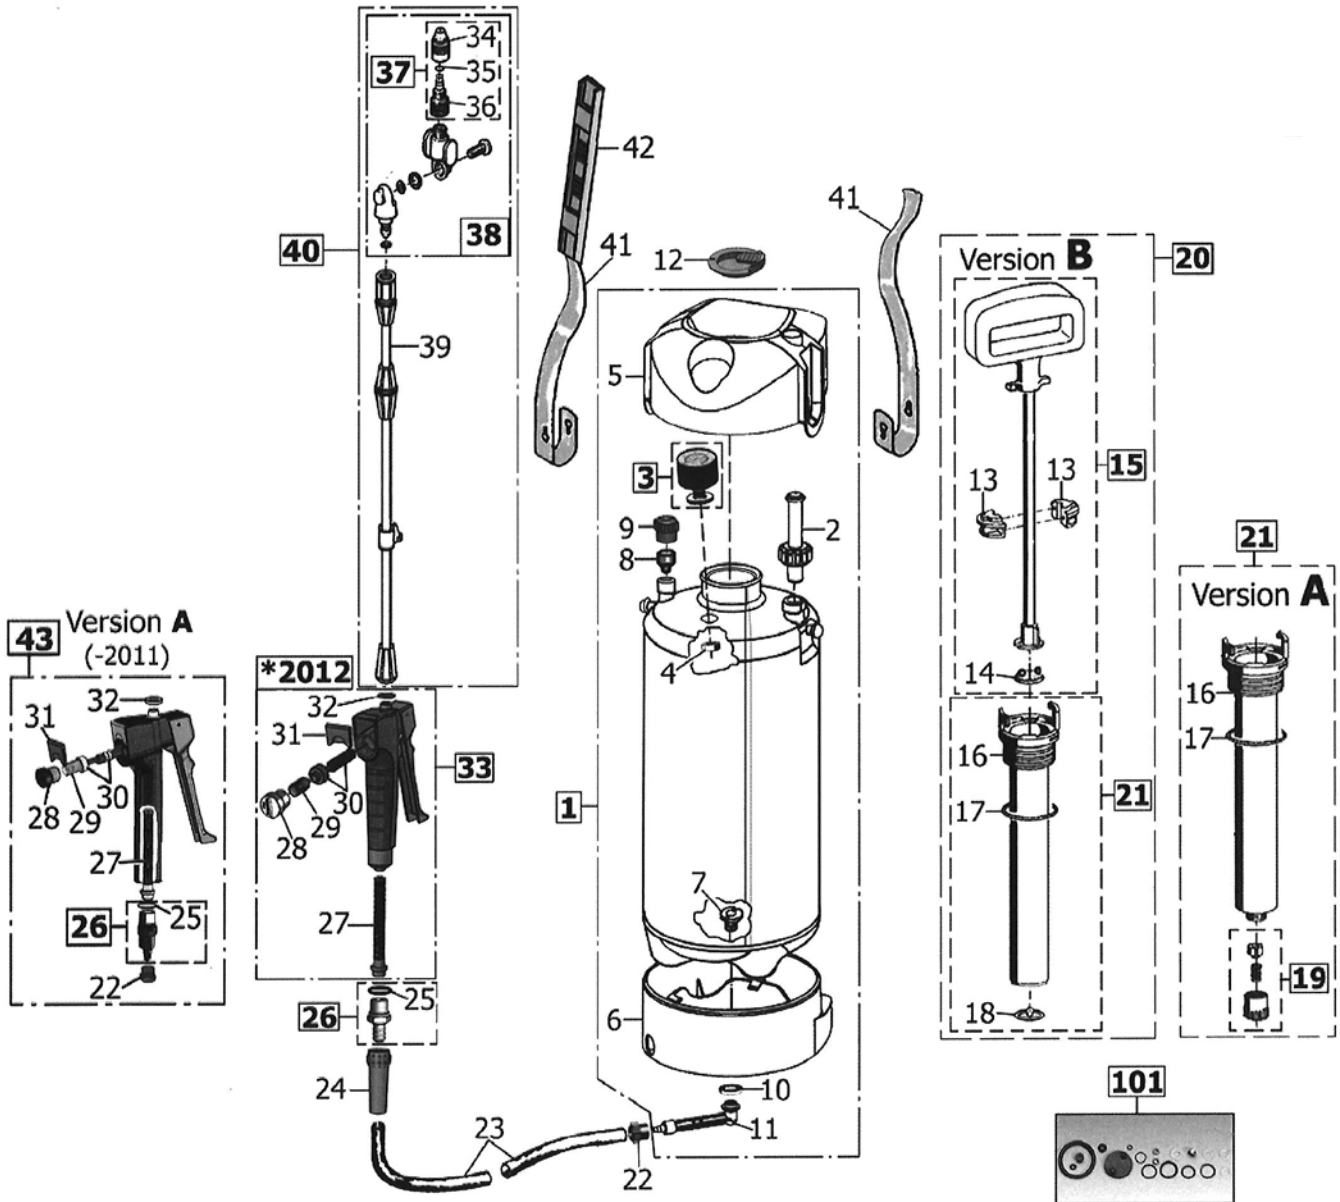

GLORIA type Hobby Exclusief type 262		
POSITIE	BESTELNR.	OMSCHRIJVING
2	727 577	Veiligheids-/afblaasventiel
3	726 118	Manometer
4	602 260	Moer
5	540 146	Vultrechter
6	540 147	Voering
7	540 149	Schroef voor bodemaansluiting
8	540 150	Afsluitpropje
9	536 230	Slangaansluitmoer
10	610 057	O-ring
11	540 148	Kniestuk bodemaansluiting
12	727 578	Zeef (los)
13	510 880	Geleideschaal (per ½)
14	536 480	Zuigermanchet (Ø 35 mm)
	539 752	Zuigermanchet (Ø 35 mm) Viton®
17	627 070	O-ring
18	540 236	Membraam standaard
	540 240	Membraam Viton®
19	701 980	Ventielpropje compleet
	615 972	Ventielveer
	602 700	Ventielkapje
20	727 730	Pomp compleet
22	521 400	Slangaansluitmoer
23	513 590	Slang los
26	722 940	Slangaansluitstuk knijpkraan incl. O-ring
	602 230	O-ring
27	613 320	Zeefbuisje
28	723 510	Afsluitmoer incl. O-ring
	512 670	O-ring
29	612 071	Ventielveer
30	607 472	Ventielas messing
	606 571	O-ring om ventielas (2x)
	602 570	Ventielhuis
	602 070	Afdichting knijpkraan
33 + 26	728 590	Knijpkraan compleet
34	601 900	Sproeidop messing
35	601 910	O-ring
36	601 920	Wervel
38 + 40	122.0000.	Telescopische spuitstok compleet (SB)
41	509 280	Draagriem
42	540 151	Draagriemkussen
101	727 629	Pakkingset compleet (SB)