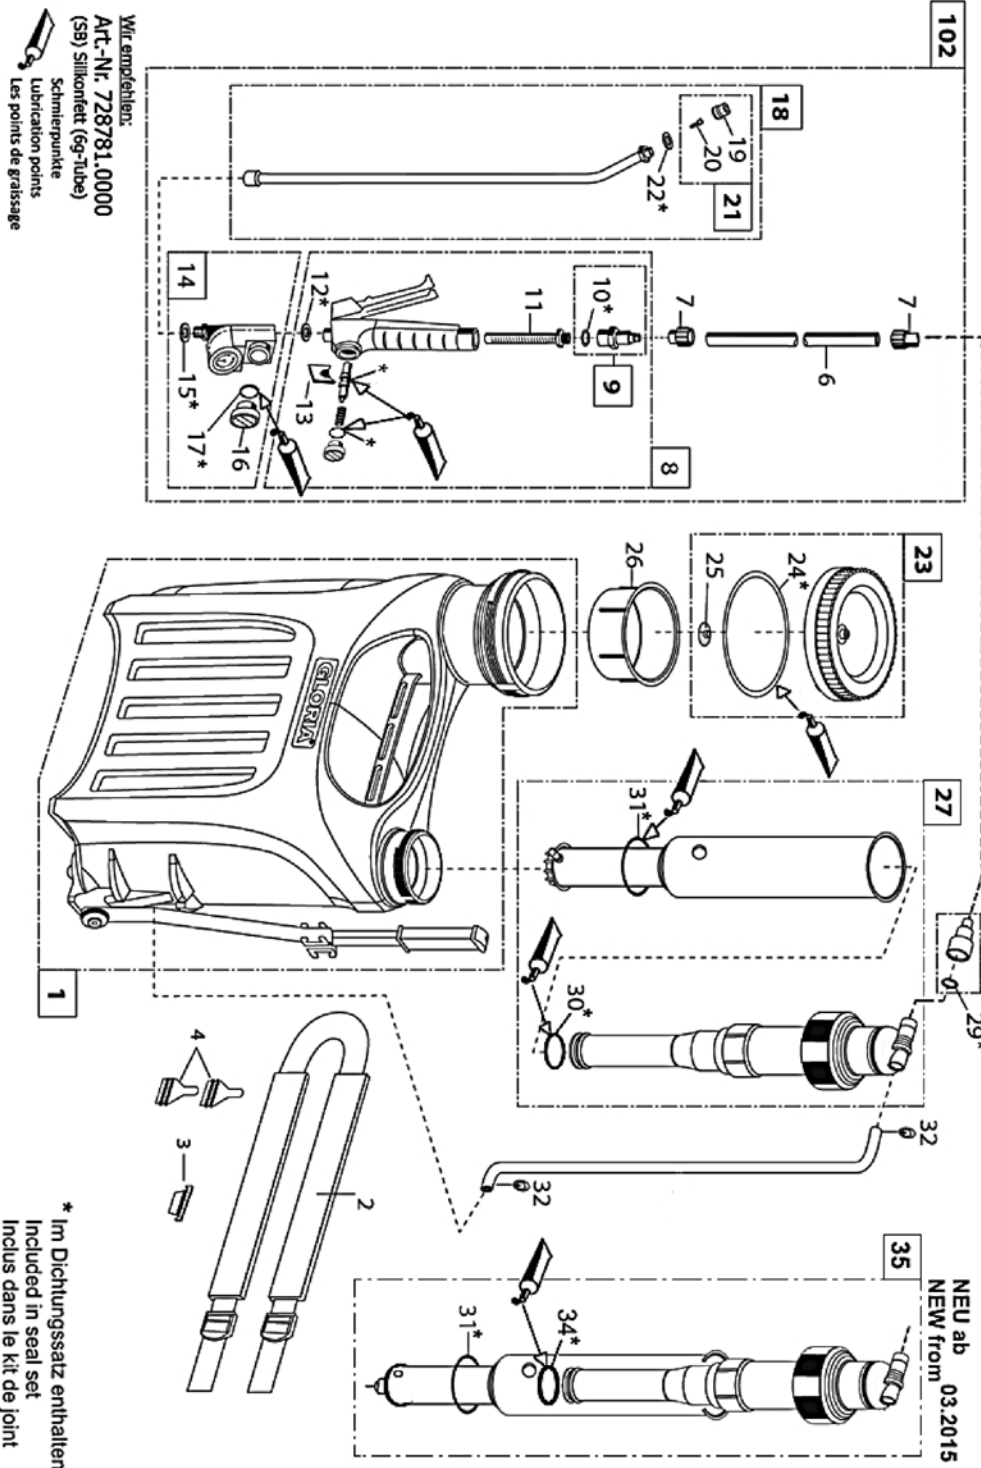

Kolberrückensprünger
Piston knapsack sprayer
Vaporisateur à piston dorsaux

* Im Dichtungssatz enthalten
Included in seal set
Inclus dans le kit de joint

GLORIA type Hobby 1200		
POSITIE	BESTELNR.	OMSCHRIJVING
2	541 352	Draagriem los Hobby 1200/1800
3	541 347	Draagriemklem
4	541 346	Draagriembeugel per stuk
6	513 590	Slang los
7	521 400	Slangschroefdop
8	728 451	Knijpkraan compleet
	723 510	Afsluitmoer incl. O-ring
	512 670	O-ring
	612 071	Ventielveer
	602 570	Ventielhuis messing
	602 070	Afdichting
	607 472	Ventielas messing
	606 571	O-ring om ventielsas (2x)
9	722 940	Slangaansluitstuk knijpkraan incl. O-ring
10	602 230	O-ring
11	613 320	Zeefbuisje
12	611 170	Stootring
14	723 900	Manometer
14 Nieuw	728 971	Manometer met drukregelaar (vanaf +/- juni 2017)
18	700 220	Spuitstok compleet
19	634 870	Sproeidop Ø 1 mm
20	606 271	Wervellichaam
21	725 830	Sproeidop Ø 1 mm + wervel (SB)
22	617 070	Afdichting
23	728 573	Deksel compleet Hobby/Pro spuiten
24	610 418	Afdichting deksel 728 573
25	541 268	Membraam deksel 728 573
26	541 269	Zeef Ø 100 mm voor vulopening
27	728 575	Pomp kunststof compleet Hobby 1200 (tot 02-2015)
28	728 622	Slangaansluiting incl. afdichting
29	610 392	Afdichting Viton®
30	610 420	Zuigerring Viton® Hobby 1200
31	610 419	O-ring NBR
	610 171	Kogel in pomp
32	610 375	Borgring
33	541 270	Pompstang Hobby1200
35	728 845	Pomp kunststof compl. Hobby 1200 (vanaf 03-2015)
101	728 627	Pakkingset Hobby 1200
102	977 629	Spuitleiding compleet
	705 610	Messing verlengstuk 50 cm