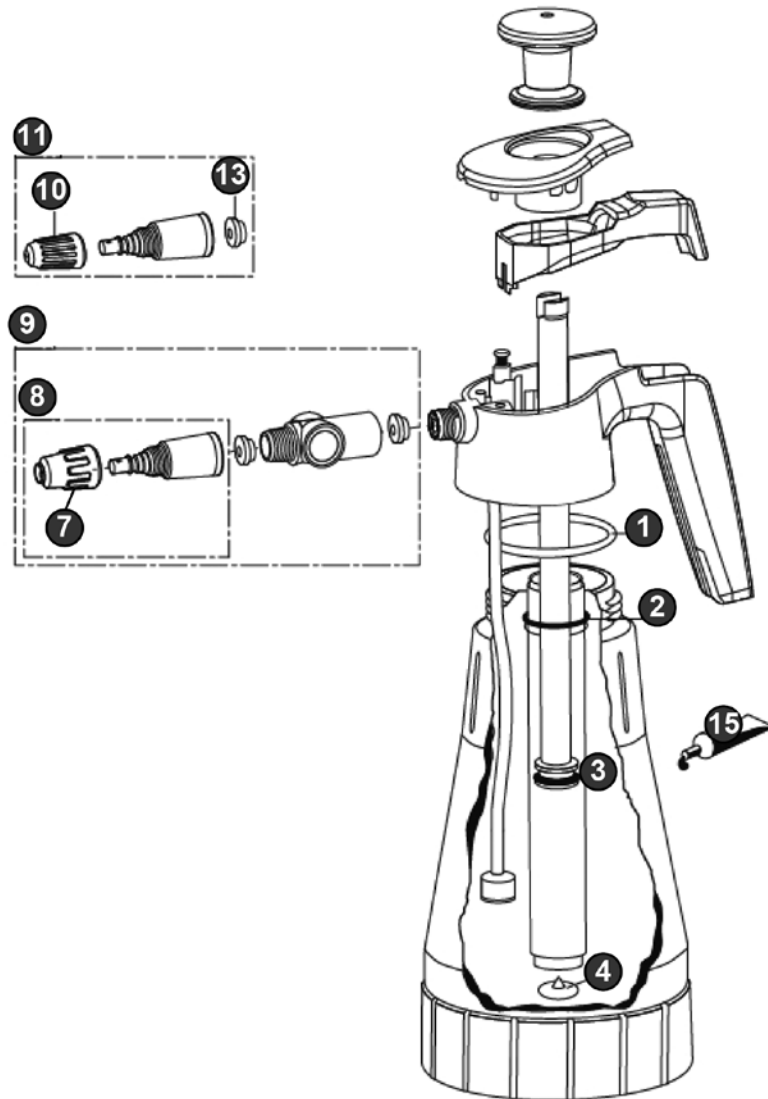

imbema cleton

GLORIA type Hobby 100		
POSITIE	BESTELNR.	OMSCHRIJVING
1	728 563	Sproeidop los
2	728 564	Spuitstokje compleet
3	541 133	Vlakke ring
4	541 136	Vlakke dichting
5	610 293	O-ring om vulopening
6	521 247	O-ring om pomphuis
7	540 608	Membraam
8	201 970	O-ring om wervel
9	728 781	Tube siliconenvet
10	610 433	Zuigerring
	728 572	Pakkingset cpl.