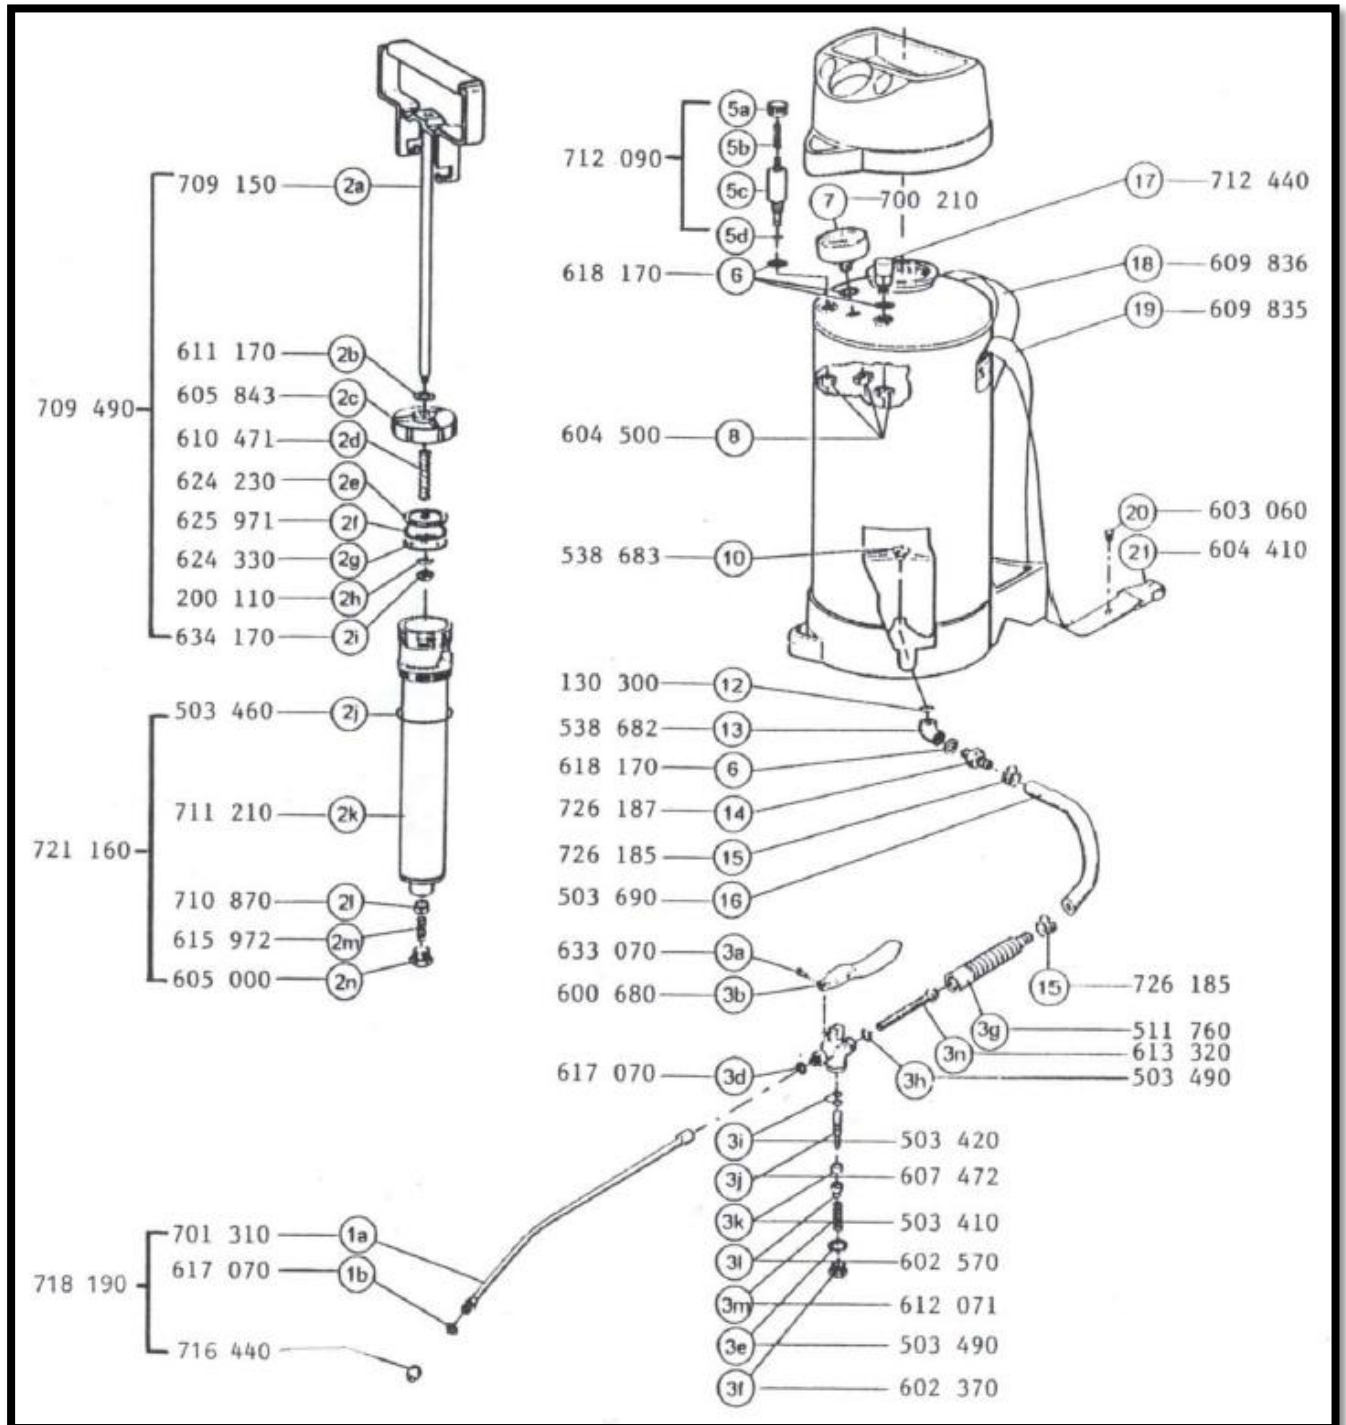

GLORIA TYPE 172 RT & 176 T 'SPECIAAL' (oliebestendig)