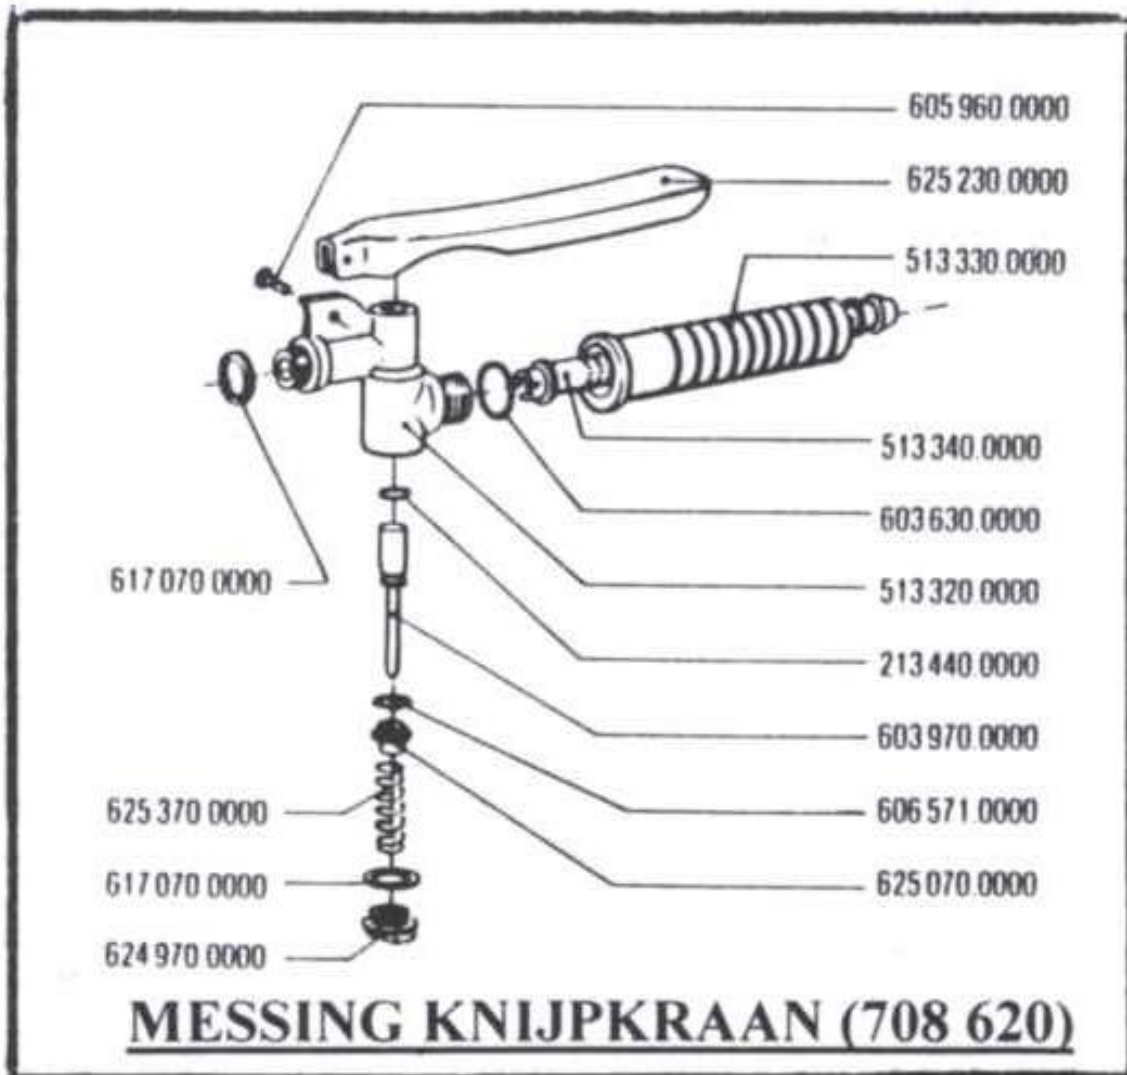

KOMPLETE DELEN DIE NIET OP BOVENSTAANDE EXPLOSIETEKENING WORDEN AFGEBEELD:

- 516 060 - vultrechter **(oud model)**
- 704 060 - spuitstok compleet
- 704 760 - complete spuitleiding tot aan tank (zonder klemmoer 536 230)
- 704 761 - complete spuitleiding **incl. aanzuigslang**
- 708 620 - messing knijpkraan **(oud model)**
- 723 000 - pomp compleet
- 723 190 - pompstang kpl.. + geleideschalen + zuigermanchet
- 726 896 - knijpkraan compleet
- 952 010 - pakkingset