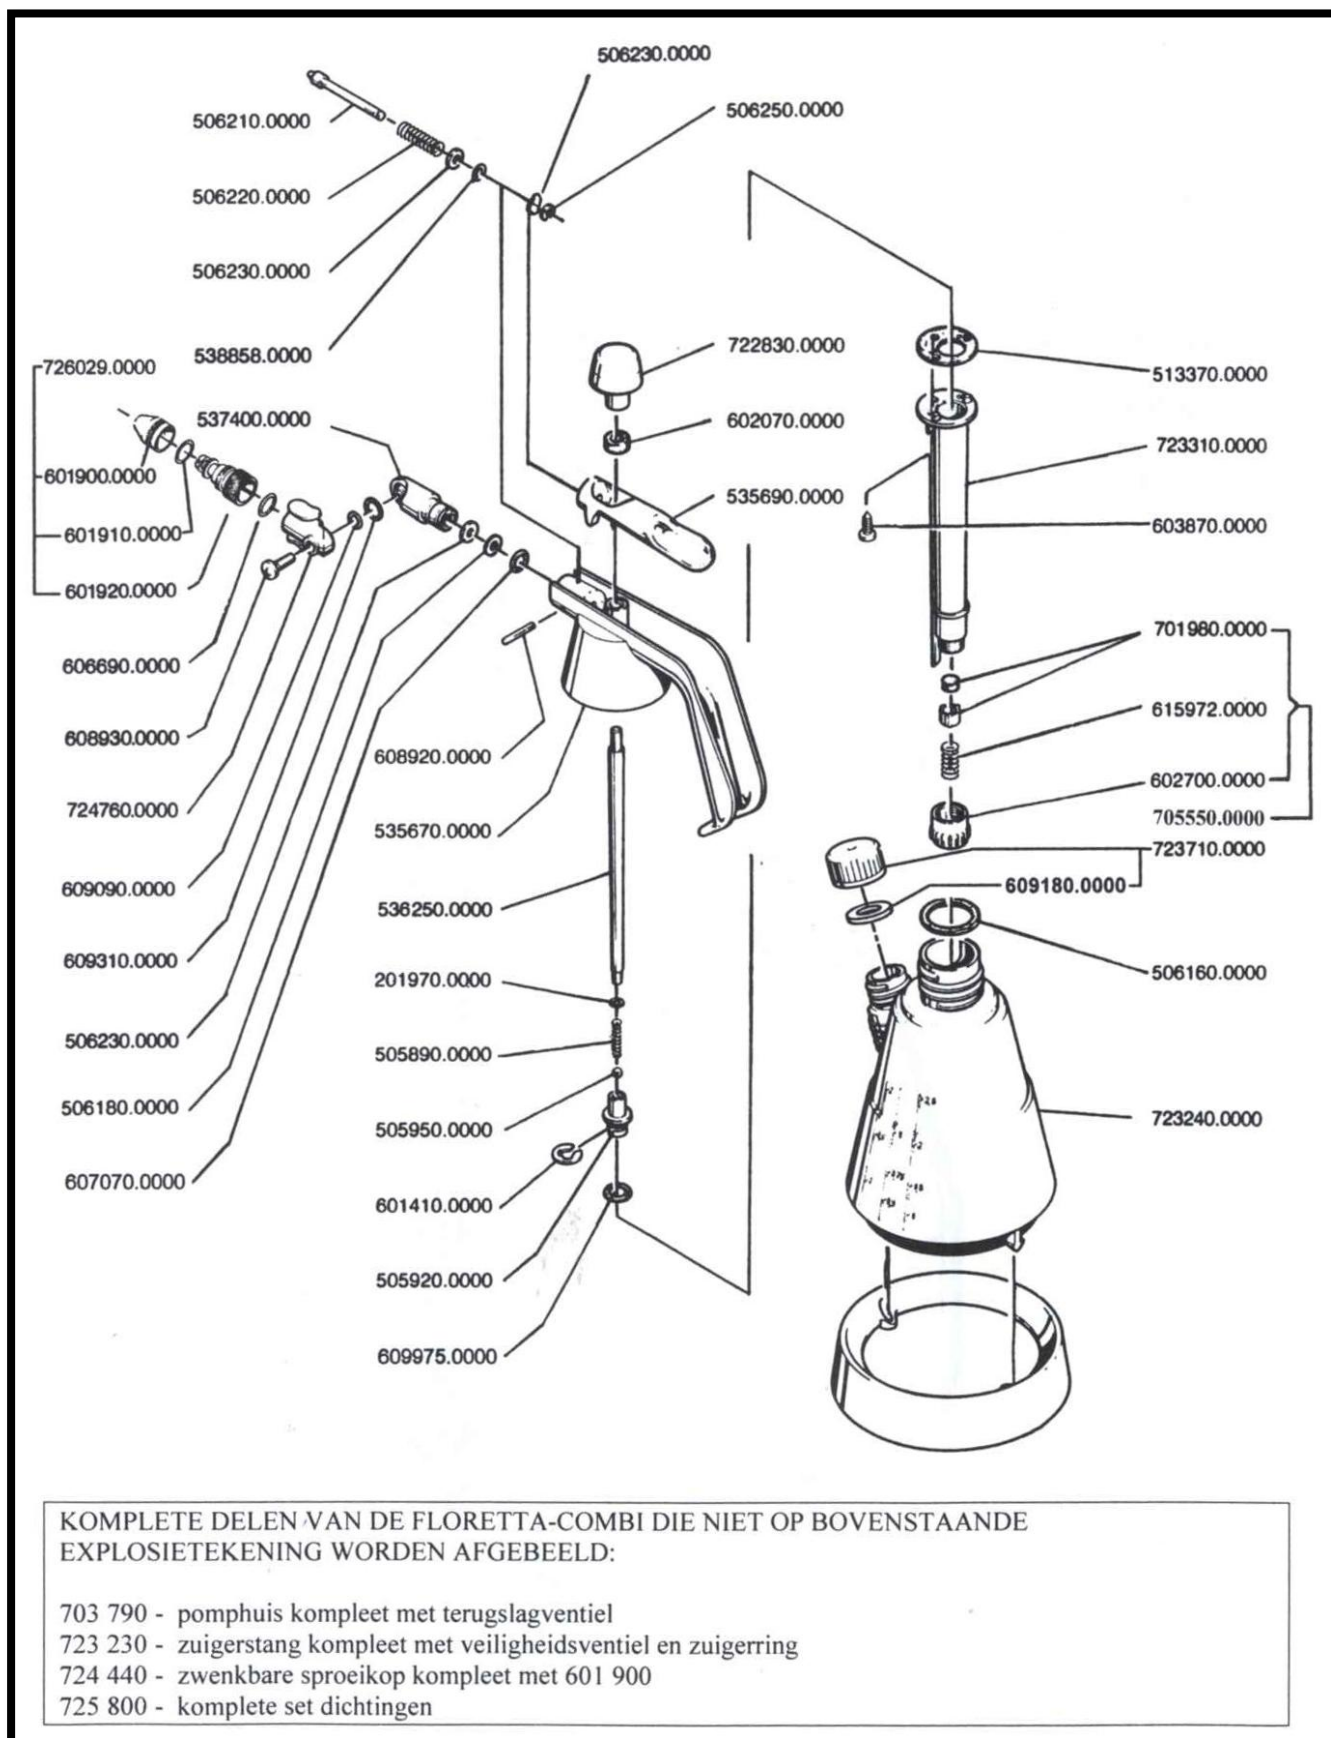

GLORIA TYPE 259