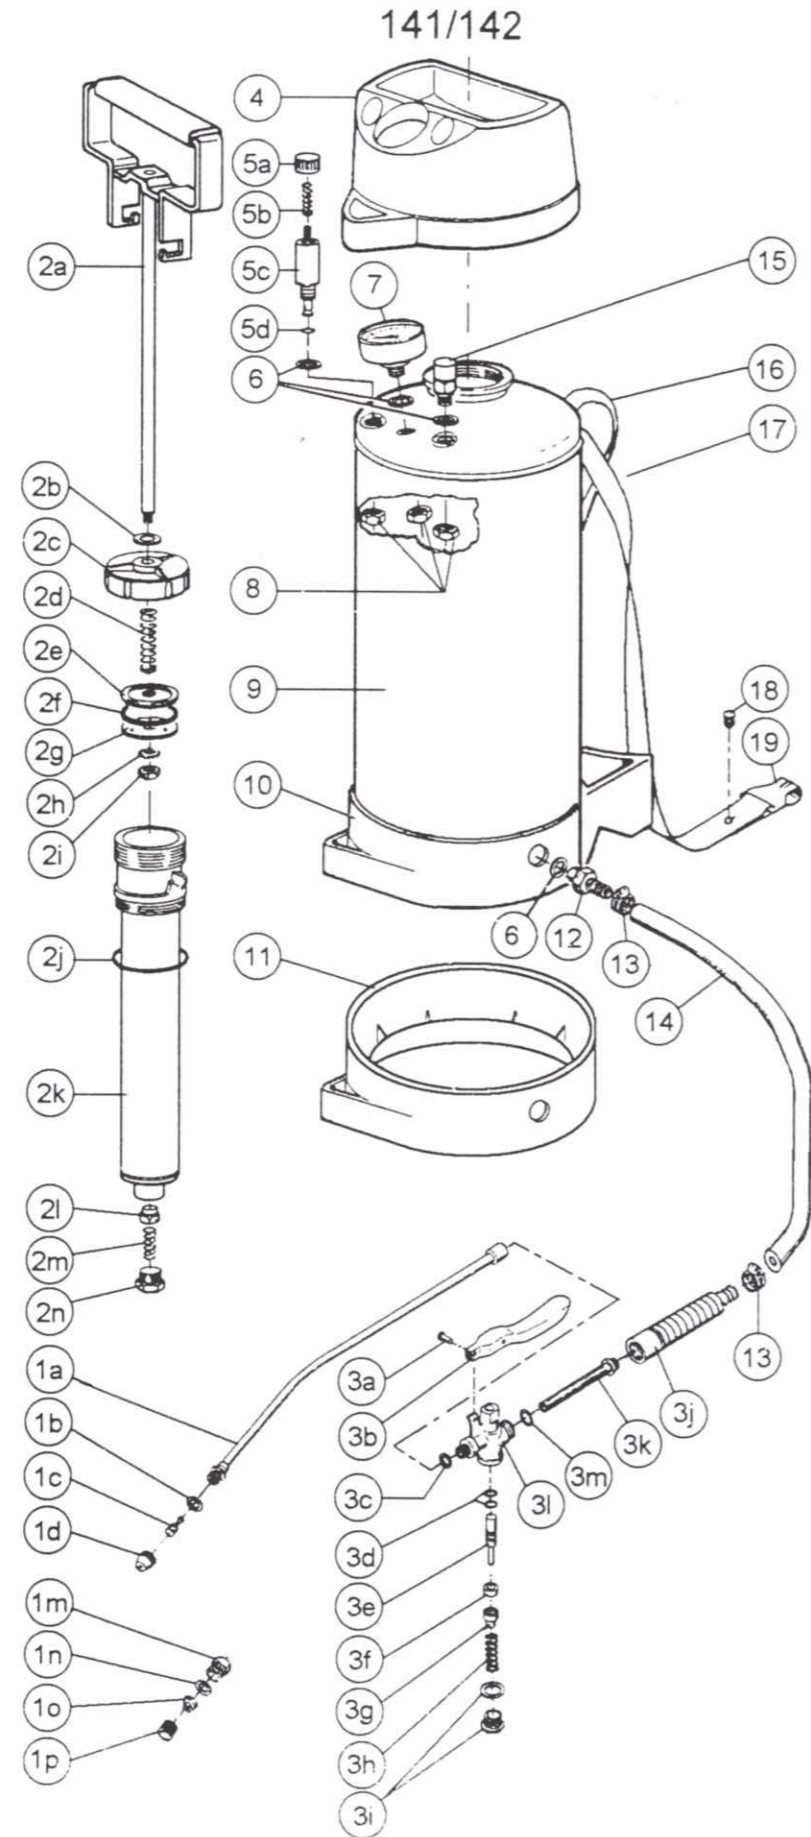

POS.	BESTELNR.	OMSCHRIJVING	TYPE
1a	701 310	Spuitstok kaal	141 T/142 T
1b	617 070	Afdichtingsring	141 T/142 T
1c	606 271	Wervellichaam	141 T/142 T
1d	634 870	Sproeidop standaard 1 mm.	141 T/142 T
2a	709 150	Pompstang kaal	141 T/142 T
2b	611 170	Stootring	141 T/142 T
2c	605 843	Pompdeksel	141 T/142 T
2d	610 471	Pompstangveer	141 T/142 T
2e	624 230	Bovenshoteltje	141 T/142 T
2f	625 971	Zuigerring	141 T/142 T
2g	624 330	Onderplaatje	141 T/142 T
2h	200 110	Tandring	141 T/142 T
2i	634 170	Zeskantmoer	141 T/142 T
2j	627 070	O-ring	141 T/142 T
2k	711 210	Pomphuis kaal	141 T/142 T
2l	701 980	Ventielhuis + propje	141 T/142 T
2m	615 972	Ventielveer	141 T/142 T
2n	605 000	Afsluitschroef pomphuis	141 T/142 T
3c	617 070	Afdichting	176T/172RT
3d	606 571	O-ring	176T/172RT
3e	607 472	Ventielas	176T/172RT
3f	602 070	Afdichting knijpkraan	176T/172RT
3g	602 570	Ventielhuis knijpkraan	176T/172RT
3h	612 071	Ventielveer	176T/172RT
3i	602 270	Afdichting	176T/172RT
3i	602 370	Sluitmoer knijpkraan	176T/172RT
3j	511 760	Kunststof handgreep	176T/172RT
3k	613 320	Zeefbuisje	176T/172RT
3m	512 670	O-ring	176T/172RT
4	604 280	Vultrechter zwart 141 T	141 T
	604 240	Vultrechter zwart 142 T	142 T
5a-5d	709 080	Afblaasventiel	141 T/142 T
6	618 170	Afdichtingsring	141 T/142 T
7	700 210	Manometer 6 bar	141 T/142 T
8	604 500	Zeskantmoer	141 T/142 T
10	604 430	Voetring zwart 142 T	142 T
11	604 420	Voetring zwart 141 T	141 T
12	712 650	Slangaansluiting met ring	141 T/142 T
13	726 185	Slangklem	141 T/142 T
14	609 890	Slang 1.40 meter	141 T/142 T
15	705 390	Veiligheidsventiel	141 T/142 T
16	604 530	Draagriem zonder haak (haak=604410)	141 T/142 T
17	620 130	Draagriem	141 T/142 T
18	603 060	Draagriemknoop	141 T/142 T
19	604 410	Draagriemhaak	141 T/142 T

SAMENGESTELDE ONDERDELEN

700 200	Spuitleiding compleet met spuitstok	141 T/142 T
700 201	Slangaansl.+slang+kunststof handvat	141 T/142 T
700 220	Spuitstok compleet	141 T/142 T
707 270	Pakkingset	141 T/142 T
708 310	Knijpkraan compleet excl. slangklem	141 T/142 T
709 130	Pomp geheel compleet	141 T/142 T
709 490	Pompstang compleet	141 T/142 T
712 410	Pomphuis compleet	141 T/142 T