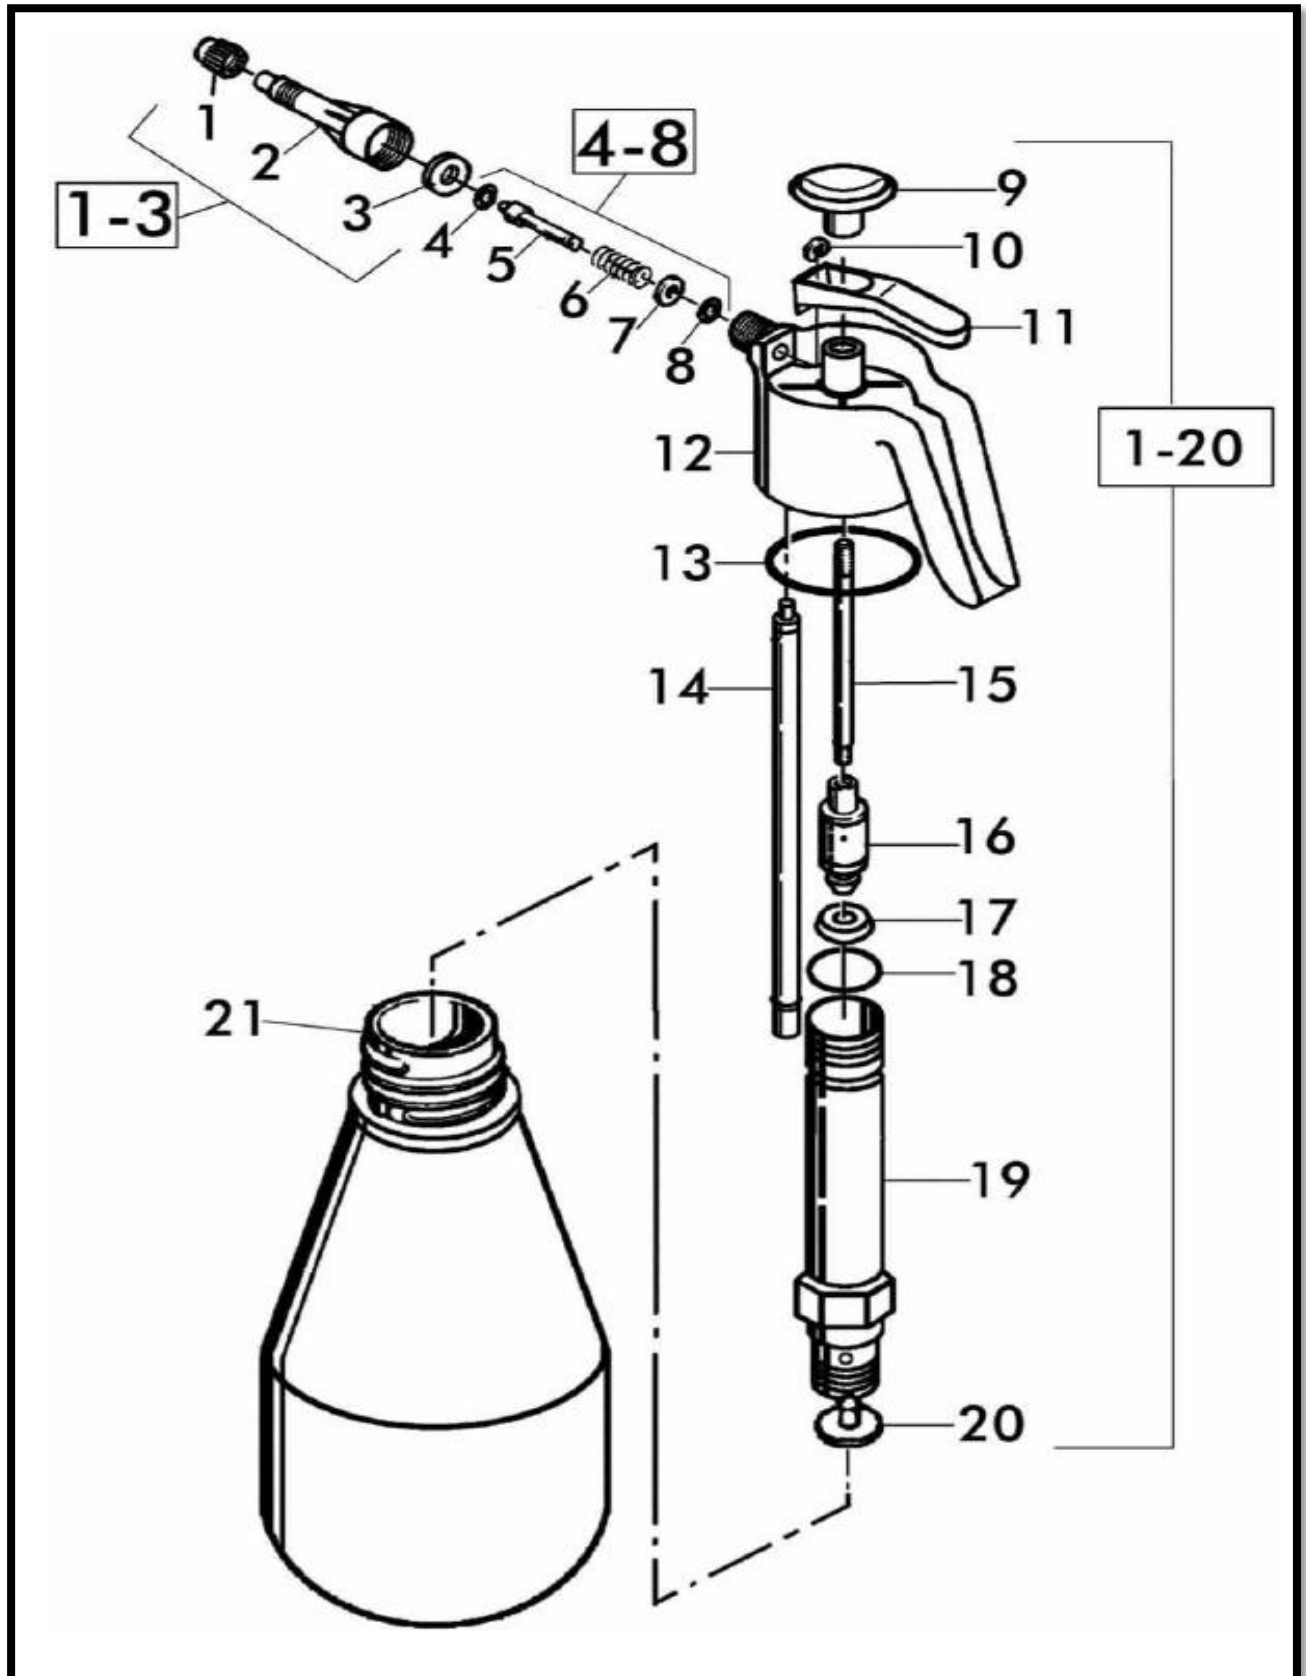

GLORIA TYPE 133

GLORIA TYPE 133		
POSITIE	BESTELNR.	OMSCHRIJVING
1	539 919	Sproeidop
1 t/m 3	727 290	Spuitstok compleet
3	610 072	Afdichting
4 t/m 8	540 545	Ventielas compleet kunststof
9	539 922	Knop voor pompstang
10	540 547	Borgclip kunststof
11	539 923	Druktoets
12	539 924	Ventielhuis met vaste handgreep
13	610 076	O-ring
14	727 285	Stijgbuis
16	727 286	Zuigerventielhouder
17	610 148	Zuigermanchet nieuw
	610 077	Zuigermanchet oud
18	610 078	O-ring
20	540 632	Membraam