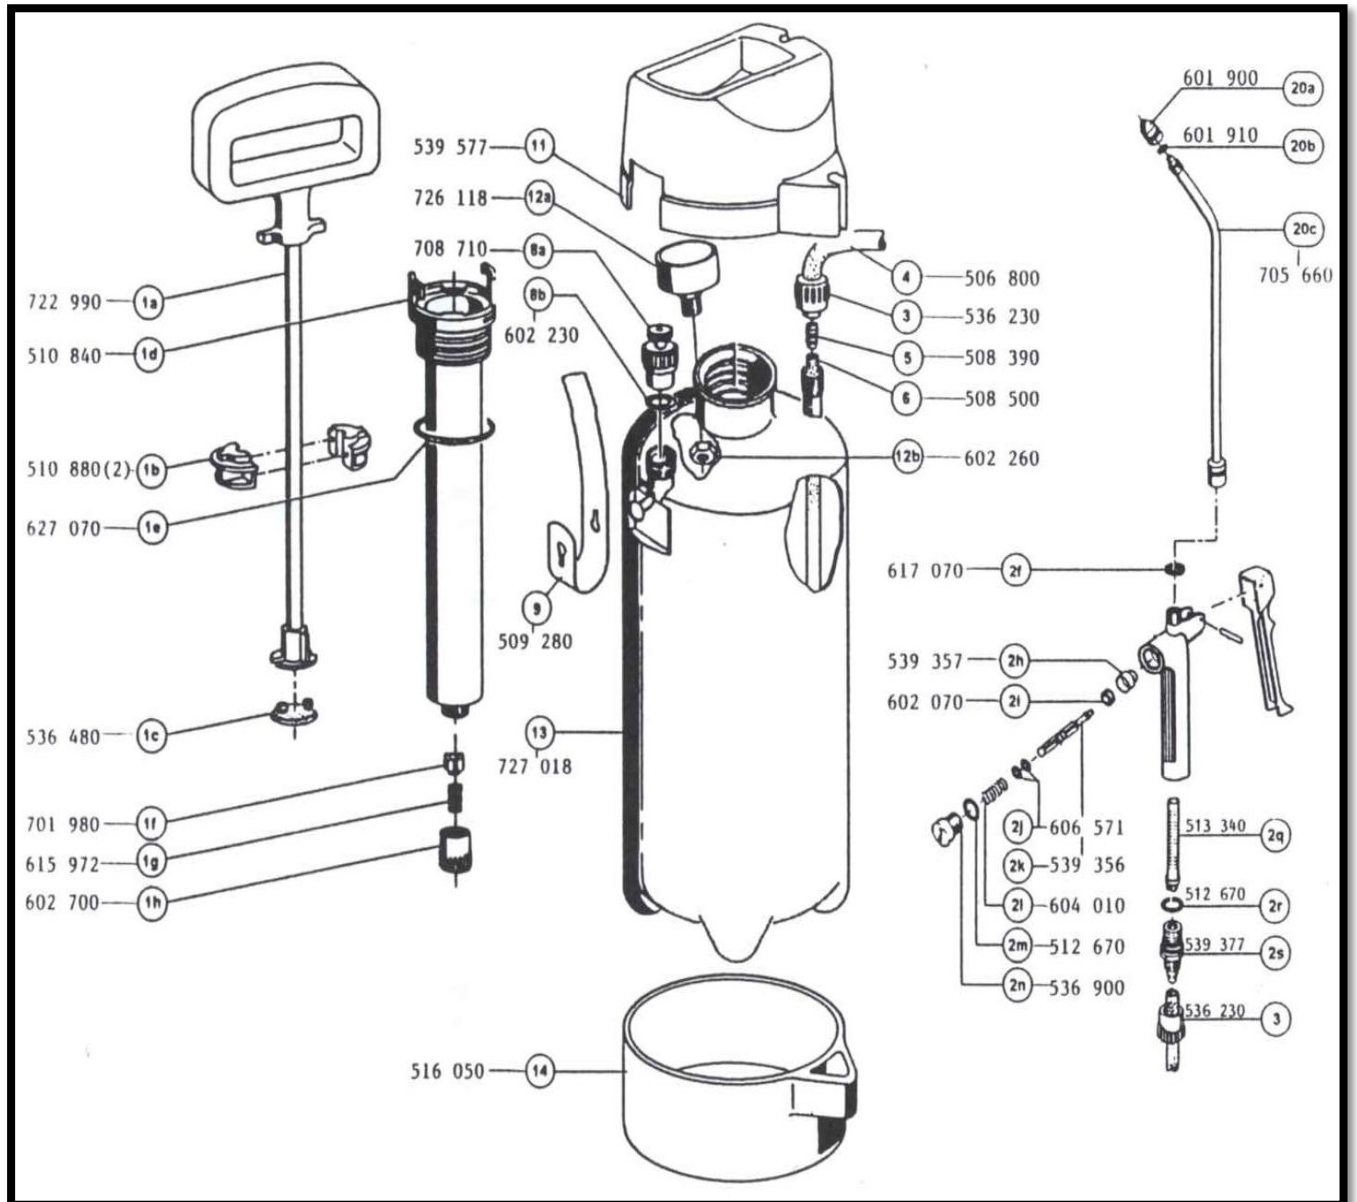

GLORIA TYPE 229 TS (284)