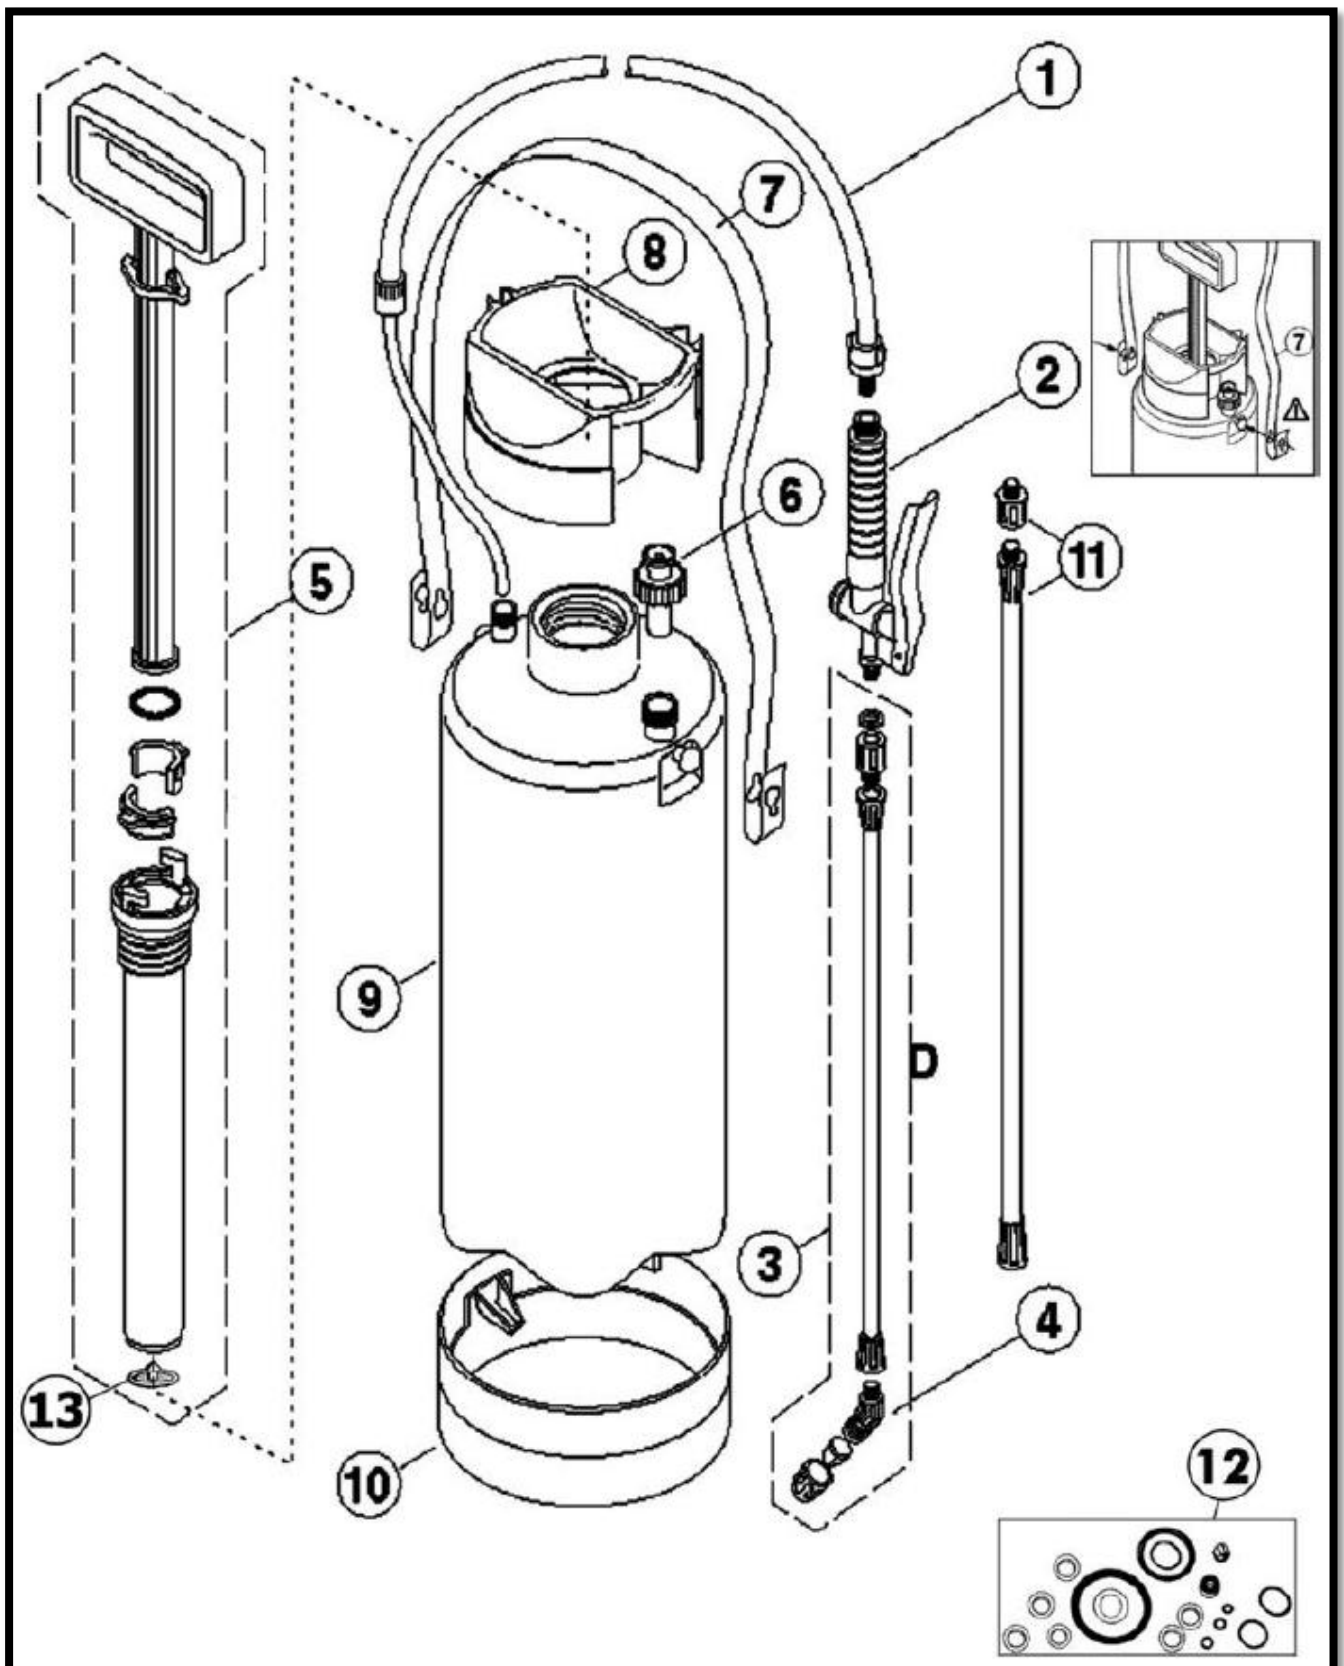

GLORIA TYPE 2010			SAMENGESTELDE ONDERDELEN		
POSITIE	BESTELNR.	OMSCHRIJVING	1a-d	700 220	Spuitstok compleet
1a	701 310	Spuitstok kaal		709 540	Pakkingset
1b	617 070	Afdichting		711 880	Spuitleiding compleet
1c	606 271	Wervellichaam		726 004	Knijpkraan compleet
1d	634 870	Sproeidop standaard 1mm		727 929	Draagriemset compleet
3i	606 571	O-ring			
3j	604 472	Ventielas			
3k	602 070	Afdichting knijpkraan			
3l	602 570	Ventielhuis knijpkraan			
3m	612 071	Ventielveer knijpkraan			
3n	613 320	Zeefbuisje knijpkraan			
3o	536 900	Afsluitmoer excl. Ring (512 670)			
3p	512 670	O-ring			
3q	538 600	Slangaansluitstuk knijpkraan			
3r	512 670	O-ring			
3r	536 870	Afdekplaatje knijpkraan			
3u	617 070	Afdichting			
8	513590	Spuitslang			
9a	511 930	Vleugelmoer			
9b	513 410	Slangaansluiting			
9c	201 970	O-ring			
9d	511 910	Stijgbuis			
10a	511 920	Klemplaat			
10b	511 950	Pompgeleiding			
10c	708 050	Pomphuis kaal			
10d	632 770	Kogel			
10e	604 030	O-ring			
10f	511 810	Zuiger			
10g	606 740	O-ring			
11a	511 880	Zuighuis			
11d	511 890	Ventielhuis			
11e	624 070	O-ring			
11f	604 020	Afstandsring			
11g	603 810	Bout voor zuigbuis			
11h	512 120	Zeskantmoer			
14	511 970	Beugel aan hefboom			
15	708 090	Pomphefboom			
16	539 092	Tank (niet leverbaar)			
17	608 540	Ring			
18	604 090	Splitpen			
19	603 940	Verzonken bout			
20	514 650	Hefboomhouder			
21	512 050	Verbindingsnippel			
22	525 230	Afsluitdop			
23	604 760	Tandring			
24	511 960	Console			
25a+b	726 434	Deksel compleet met afdichting			
25b	538 952	Afdichting deksel			
25c	539 102	Rubbetje deksel			
25d	506 230	Ring deksel			
25e	600 030	Bevestigingspen deksel			
26	601 340	Zeef deksel			
	511 860	Deksel oud model (drukmodel met zeef)			
28	708 560	Draagriemgesp			
29b	601 480	Zeskantbout			
29c	512 070	Klemplaatje			
30	604 460	Schroef			
31	514 760	Hoekijzer			
32	727 840	Set pakkingen			

GLORIA TYPE SOX 5 (vanaf 2006)