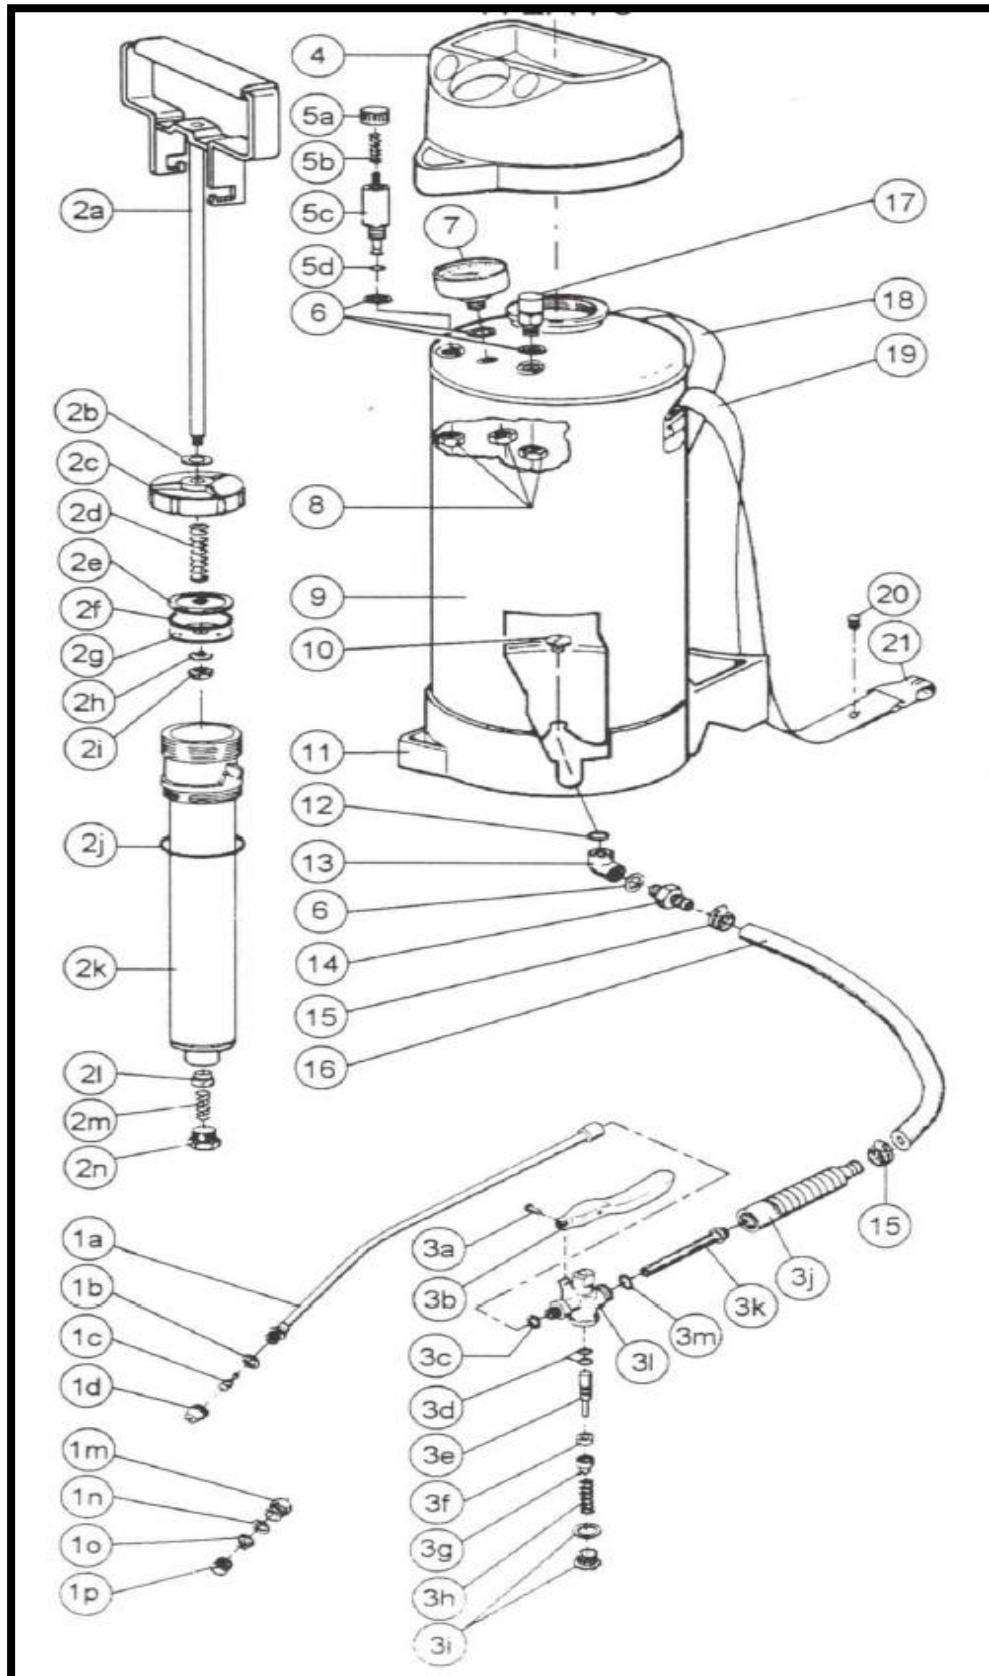

GLORIA TYPE 172 RT & 176 T

POS.	BESTELNR.	OMSCHRIJVING	TYPE
1a	701 310	Spuitstok kaal	176T/172RT
1b	617 070	Afdichtingsring	176T/172RT
1c	606 271	Wervellichaam	176T/172RT
1d	634 870	Sproeidop standaard 1 mm.	176T/172RT
2a	709 150	Pompstang kaal	176T/172RT
2b	611 170	Stootring	176T/172RT
2c	605 843	Pompdeksel	176T/172RT
2d	610 471	Pompstangveer	176T/172RT
2e	624 230	Bovenshoteltje	176T/172RT
2f	625 971	Zuigerring	176T/172RT
2g	624 330	Onderplaatje	176T/172RT
2h	200 110	Tandring	176T/172RT
2i	634 170	Zeskantmoer	176T/172RT
2j	627 070	O-ring	176T/172RT
2k	711 210	Pomphuis kaal	176T/172RT
2l	701 980	Ventielhuis + propje	176T/172RT
2m	615 972	Ventielveer	176T/172RT
2n	605 000	Afsluitschroef pomphuis	176T/172RT
3c	617 070	Afdichting	176T/172RT
3d	606 571	O-ring	176T/172RT
3e	607 472	Ventielas	176T/172RT
3f	602 070	Afdichting knijpkraan	176T/172RT
3g	602 570	Ventielhuis knijpkraan	176T/172RT
3h	612 071	Ventielveer	176T/172RT
3i	602 270	Afdichting	176T/172RT
3i	602 370	Sluitmoer knijpkraan	176T/172RT
3j	511 760	Kunststof handgreep	176T/172RT
3k	613 320	Zeefbuisje	176T/172RT
3m	512 670	O-ring	176T/172RT
4	604 270	Vultrechter blauw 176 T	176T
4	604 250	Vultrechter blauw 172 RT	172 RT
5a-5d	709 080	Afblaasventiel	176T/172RT
6	618 170	Afdichtingsring	176T/172RT
7	700 210	Manometer 6 bar	176T/172RT
8	604 500	Zeskantmoer	176T/172RT
10	538 683	Moer voor bodemaansluiting	176T/172RT
11	538 726	Voetring blauw 176 T	176T
11	538 725	Voetring blauw 172 RT	172 RT
12	130 090	O-ring	176T/172RT
13	538 682	Bochtje voor slangaansluiting	176T/172RT
14	726 187	Slangaansluiting met ring	176T/172RT
15	726 185	Slangklem	176T/172RT
16	609 890	Slang los, lengte 1.40 meter	176T/172RT
17	705 390	Veiligheidsventiel	176T/172RT
18	609 836	Draagriem zonder haak (haak=604410)	176T/172RT
19	609 835	Draagriem	176T/172RT
20	603 060	Draagriemknoop	176T/172RT
21	604 410	Draagriemhaak	176T/172RT
SAMENGESTELDE ONDERDELEN			
	700 200	Spuitleiding compleet met spuitstok	176T/172RT
	700 201	Slangaansl.+slang+kunststof handvat	176T/172RT
	700 220	Spuitstok compleet	176T/172RT
	707 270	Pakkingset	176T/172RT
	708 310	Knijpkraan compleet excl. slangklem	176T/172RT
	709 130	Pomp geheel compleet	176T/172RT
	709 490	Pompstang compleet	176T/172RT
	712 410	Pomphuis compleet	176T/172RT