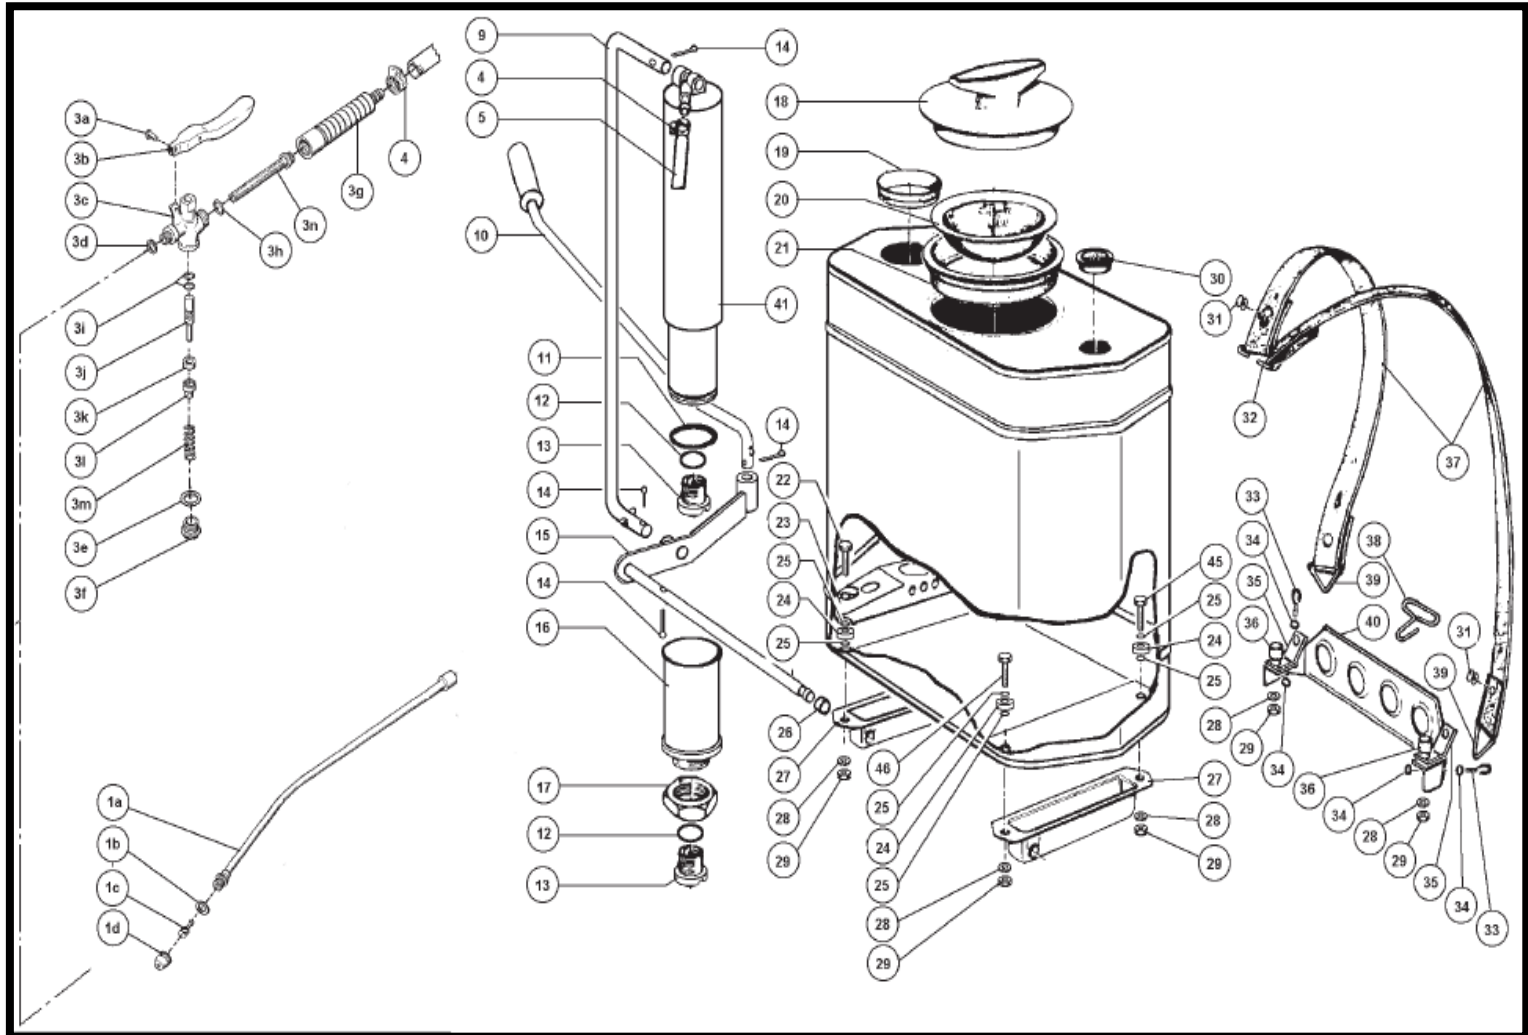

GLORIA TYPE 2000

POSITIE	BESTELNR.	OMSCHRIJVING
1a	540 314	Klemmoer voor slang
1b	540 315	Klemmoer voor slang
2	727 835	Pomphuis compleet
3	610 171	Kogel
4	610 172	O-ring
5	540 321	Zuigerhouder
6	610 173	Zuigerring
7	727 836	Zuigerhuis compleet
8	540 279	Slang
9	540 316	Rubberen manchet
10	540 317	Deksel
11	540 323	Pompgeleiding
12	610 174	Splitpen
13	540 318	Pompstang
14	540 319	As
15	610 175	Afdekdop
16	540 322	Sluitring
17	727 837	Hefboom
18	727 838	Deksel compleet
19	540 280	Zeef
20	727 839	Draagriemset compleet
21	610 176	Schroef
22	540 320	Tanksteun
23	610 177	Moer
24	727 341	Tank
25	727 785	Knijpkraan compleet met manometer
26	727 784	Telescopische spuitstok compleet
27	610 178	Ring
28	727 840	Set pakkingen

GLORIA TYPE 2001S