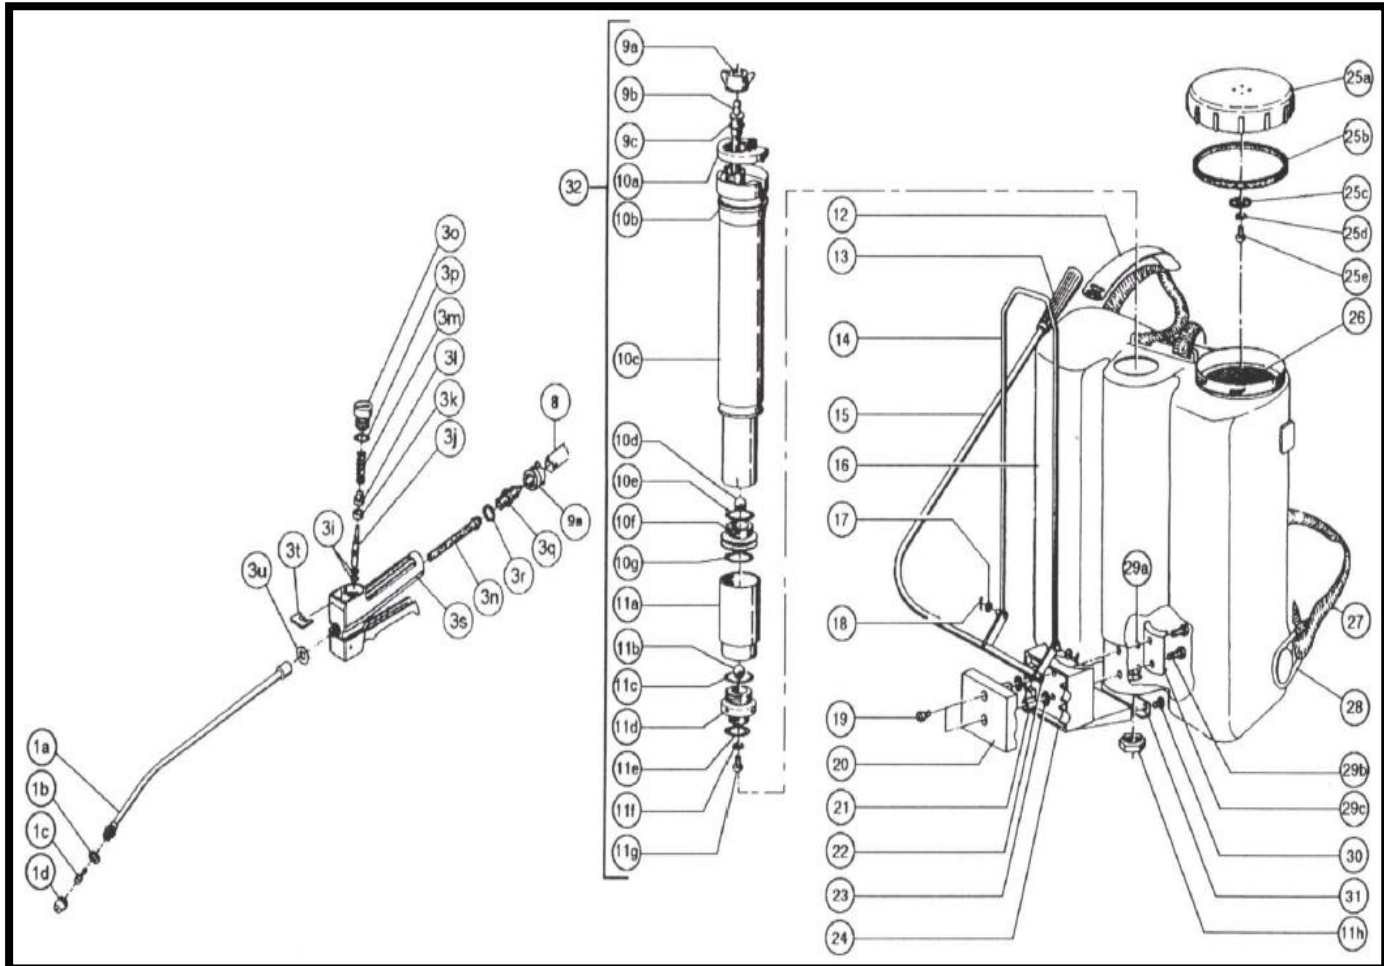

GLORIA TYPE 2001S			SAMENGESTELDE ONDERDELEN		
POSITIE	BESTELNR.	OMSCHRIJVING	1a-d	700 220	Spuitstok compleet
1a	701 310	Spuitstok kaal		700 300	Spuitleiding compleet
1b	617 070	Afdichting		708 310	Knijpkraan compleet
1c	606 271	Wervellichaam		952 030	Pakkingset
1d	634 870	Sproeidop standaard 1mm			
3d	617 070	Afdichting			
3e	602 270	Afdichting			
3f	602 370	Sluitmoer knijpkraan			
3g	511 760	Kunststof handgreep			
3h	512 670	O-ring			
3i	606 571	O-ring			
3j	607 472	Ventielas			
3k	602 070	Afdichting knijpkraan			
3l	602 570	Ventielhuis knijpkraan			
3m	612 071	Ventielveer			
3n	613 320	Zeefbuisje			
4	726 185	Slangklem			
5	609 890	Slang 1.40 meter			
9	508 690	Pompstang			
10	703 470	Hefboommechanisme, bovenste gedeelte			
11	626 640	Zuigerring			
12	501 540	O-ring			
13	702 970	Kogelventiel			
14	601 310	Splitpen			
15	703 110	Hefboommechanisme, onderste gedeelte			
16	707 860	Zuighuis met draadvoet			
17	603 150	Moer bevestiging pomp			
18	602 250	Afsluitdeksel			
19	506 560	Pompleiding			
20	601 340	Zeef			
21	504 620	Vulring			
22	603 130	Zeskantbout - 20mm			
22	603 140	Zeskantbout - 30mm			
23	603 120	Pompvoet			
24	603 070	Afstandsring			
25	622 670	O-ring			
26	504 870	Ring			
27	703 030	Tankvoet			
28	601 430	Veerring			
29	219 340	Moer			
30	609 857	Dopje met schenkduitje			
31	603 060	Draagriemknoop			
32	601 420	Draagriemring			
33	508 060	Schroefoog			
34	201 070	Moertje			
35	603 590	Steunplaat rugsteun			
36	504 900	Afstandsbusje			
37	727 929	Draagriemset compleet			
38	601 471	Draagriemhaak			
39	601 060	Driehoekige ring			
40	504 930	Rugsteun			
41	707 810	Pomphuis met zuigerhouder			
45	603 140	Zeskantbout			
46	610 106	Zeskantschroef			

GLORIA TYPE 2010