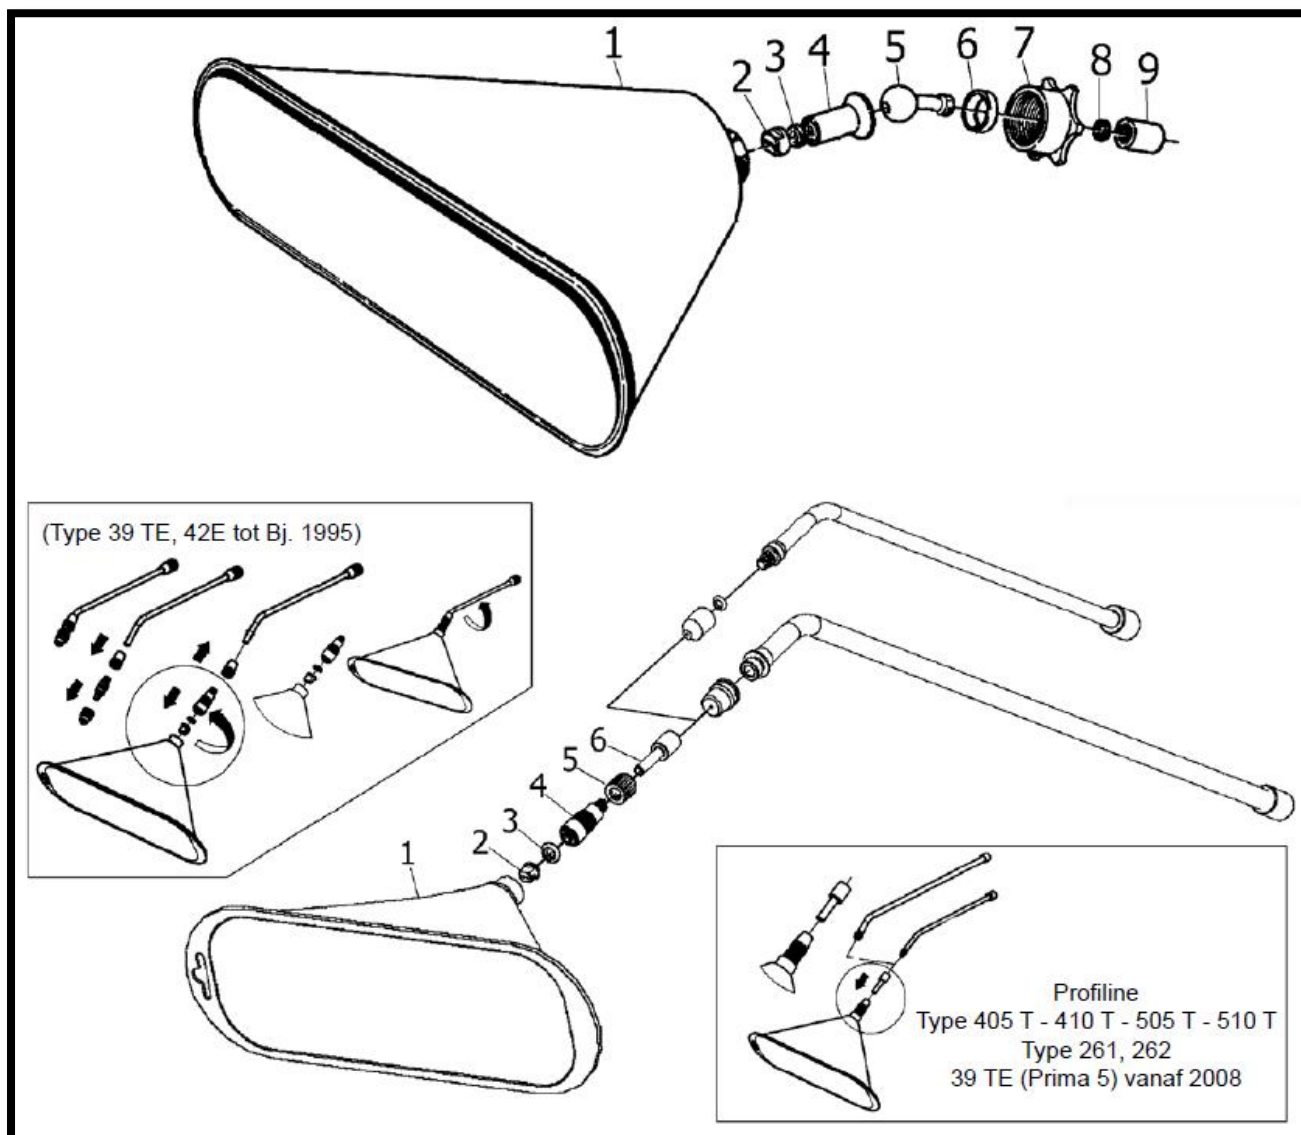

# ONDERDELENBOEK GLORIA OUD

GLORIA ACCESSOIRES & ONDERDELEN

GLORIA type 260		
POSITIE	BESTELNR.	OMSCHRIJVING
2	609 490	T-jet vlakstraalsproeier 8002
3	602 070	Afdichting
4	503 100	Tussenstuk
5	702 390	Kogel met buisje
6	503 190	Messing ring
7	503 111	Wartelmoer
8	502 470	Afdichting
9	502 461	Verbindingsmoefje

GLORIA type 270 - model vanaf 2010		
POSITIE	BESTELNR.	OMSCHRIJVING
2	610 029	T-jet vlakstraalsproeier kunststof
3	617 070	Afdichting
4	539 643	Aansluitstuk
5	539 358	Klemmoer
6	540 665	Adapter

GLORIA type 270 - model tot 2010		
POSITIE	BESTELNR.	OMSCHRIJVING
2	610 029	T-jet vlakstraalsproeier kunststof
4	539 758	Aansluitstuk
5	539 757	Klemmoer