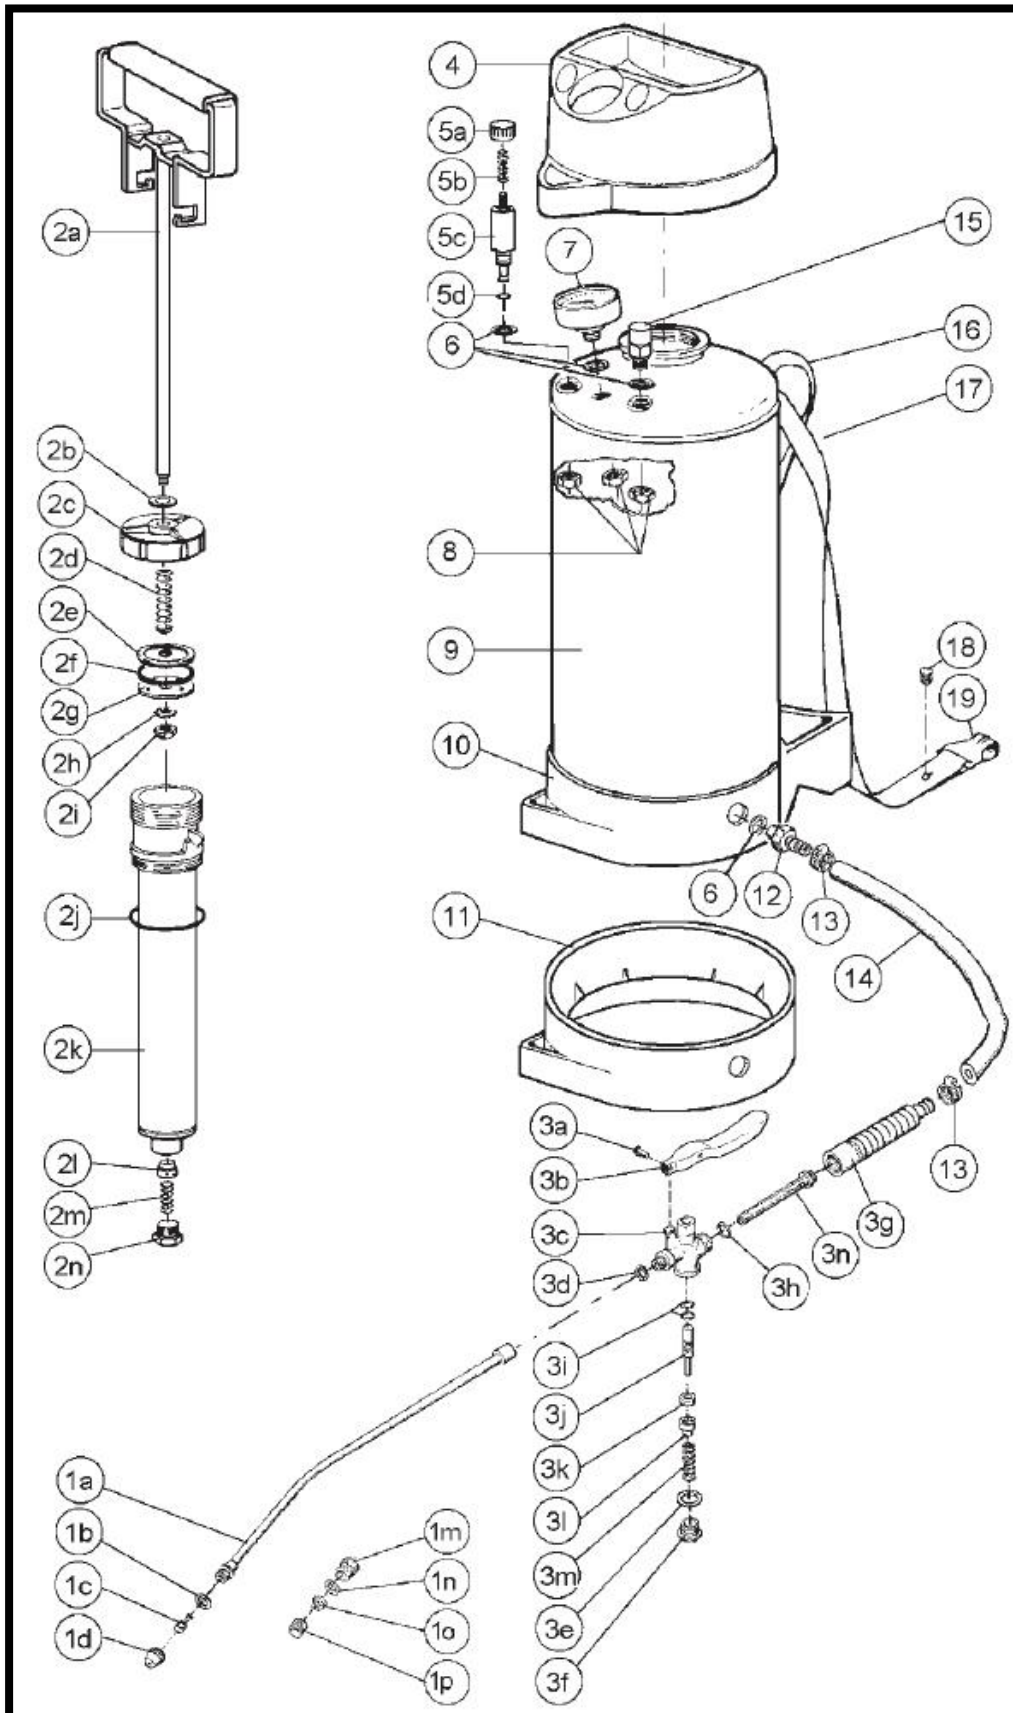

GLORIA TYPE 141 T & 142 T 'SPECIAAL' (oliebestendig)

GLORIA TYPE 141 T & 142 T 'speciaal' (oliebestendig)		
POSITIE	BESTELNR.	OMSCHRIJVING
1a	701 310	Spuitstok kaal
1b	617 070	Afdichtingsring
1c-d	725 830	Holle kegelsproeikop Ø 1 mm met nevelinzetstuk
1m-p	716 440	Vlakstraalsproeier 8004 compleet
2a	709 150	Pompstang kaal
2b	611 170	Stootring
2c	605 843	Pompdeksel
2d	610 471	Pompstangveer
2e	624 230	Bovenscheteltje
2f	625 971	Zuigerring
2g	624 330	Onderplaatje
2h	200 110	Tandring
2i	634 170	Zeskantmoer
2j	503 460	O-ring 38x5 OB
2k	711 210	Pomphuis kaal
2l	710 870	Ventielhuis + propje OB
2m	615 972	Ventielveer
2n	605 000	Afsluitschroef pomphuis
3d	617 070	Afdichting
3e	503 490	O-ring OB
3f	602 370	Sluitmoer knijpkraan
3g	511 760	Kunststof handgreep
3h	503 490	O-ring OB
3i	503 420	O-ring OB
3j	607 472	Ventielas
3k	503 410	Afdichting knijpkraan OB
3l	602 570	Ventielhuis knijpkraan
3m	612 071	Ventielveer
3n	613 320	Zeefbuisje
4	604 280	Vultrechter zwart 141 T 'Speciaal'
	604 240	Vultrechter zwart 142 T 'Speciaal'
5a-d	712 090	Afblaasventiel OB
6	618 170	Afdichtingsring
7	700 210	Manometer 6 bar
8	604 500	Zeskantmoer
10	604 430	Voetring zwart 142 T 'Speciaal'
11	604 420	Voetring zwart 141 T 'Speciaal'
12	712 650	Slangaansluiting met ring
13	726 185	Slangklem
14	503 690	Slang los OB, lengte 1.40 meter
15	712 440	Veiligheidsventiel OB
16	604 530	Draagriem zonder haak (haak=604 410)
17	620 130	Draagriem
18	603 060	Draagriemknoop
19	604 410	Draagriemhaak
SAMENGESTELDE ONDERDELEN		
	709 490	Pompstang compleet
	712 030	Spuitleiding OB (zonder spuitstok)
	712 040	Knijpkraan OB cpl. Zonder slangklem
	712 070	Pomp OB compleet
	718 190	Spuitstok compleet met 716 440
	721 160	Pomphuis OB compleet
	724 780	Slangaansluiting+slang OB+handvat
	726 260	Pakkingset OB