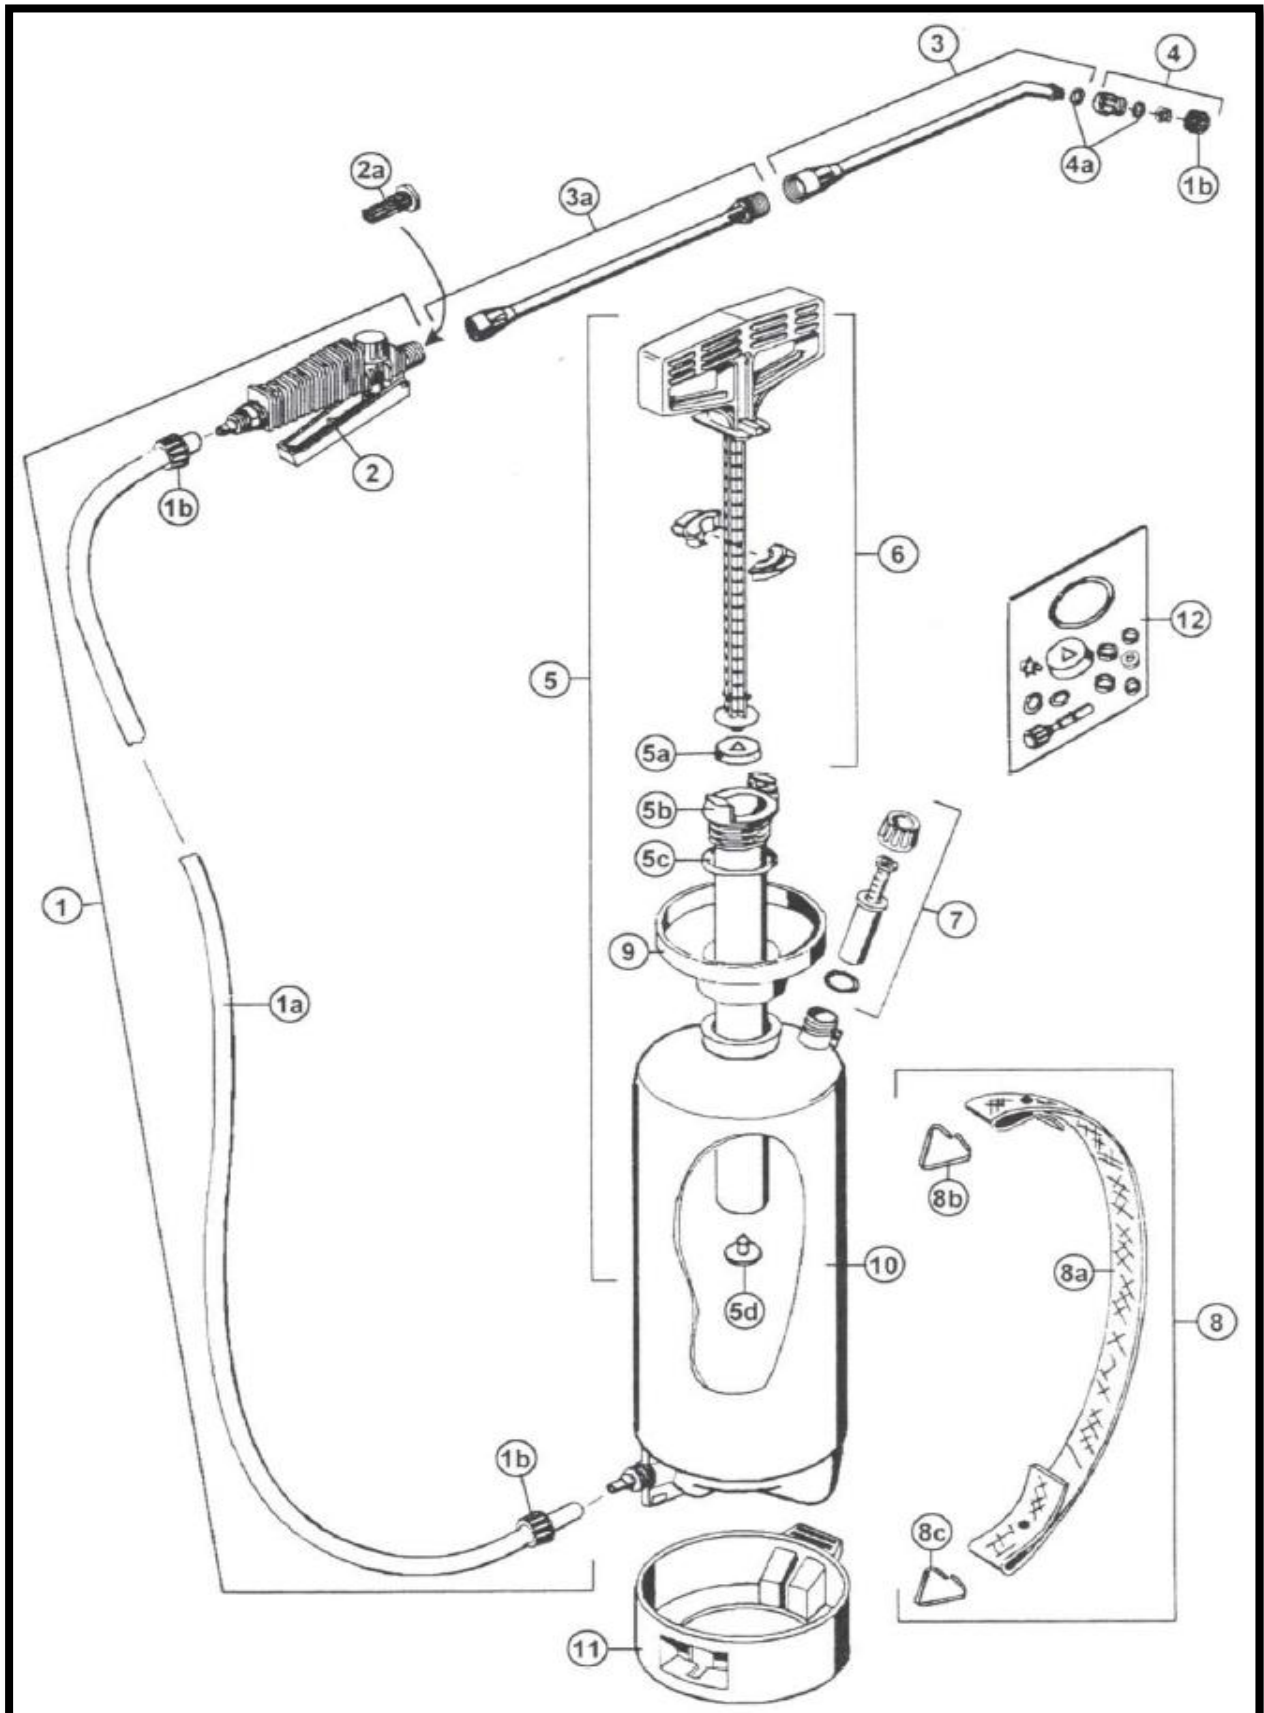

GLORIA TYPE SOX 5 (tot 2006)

GLORIA TYPE SOX 5 (tot 2006)		
POSITIE	BESTELNR.	OMSCHRIJVING
1	727 383	Spuitleiding zonder spuitstok
1a	540 035	Slang (los)
1b	540 034	Klemmoer
2	727 379	Knijpkraan compleet (zonder moer)
2a	540 036	Zeefje knijpkraan
3	540 041	Spuitstok kaal, 40 cm
3a	540 042	Verlengstuk, 35 cm
4	727 384	Vlakstraalsproeier compleet
4a	540 037	Afdichting
5	727 375	Pomp compleet
5a	540 031	Zuigermanchet
5b	727 426	Pomphuis met O-ring
5c	540 032	O-ring
5d	540 033	Membraam pomphuis
6	727 386	Pompstang compleet
7	727 385	Drukmeter, veiligheids- afblaasventiel
8	727 376	Draagriem compleet
8a	540 038	Draagriem los
8b	540 039	Draagriembeugel, boven
8c	540 040	Draagriembeugel, onder
9	540 007	Vultrechter
10	727 382	Tank, kaal
11	540 008	Voetring
12	727 387	Pakkingset compleet
SAMENGESTELDE ONDERDELEN		
	727 381	Spuitstok compleet, 40 cm