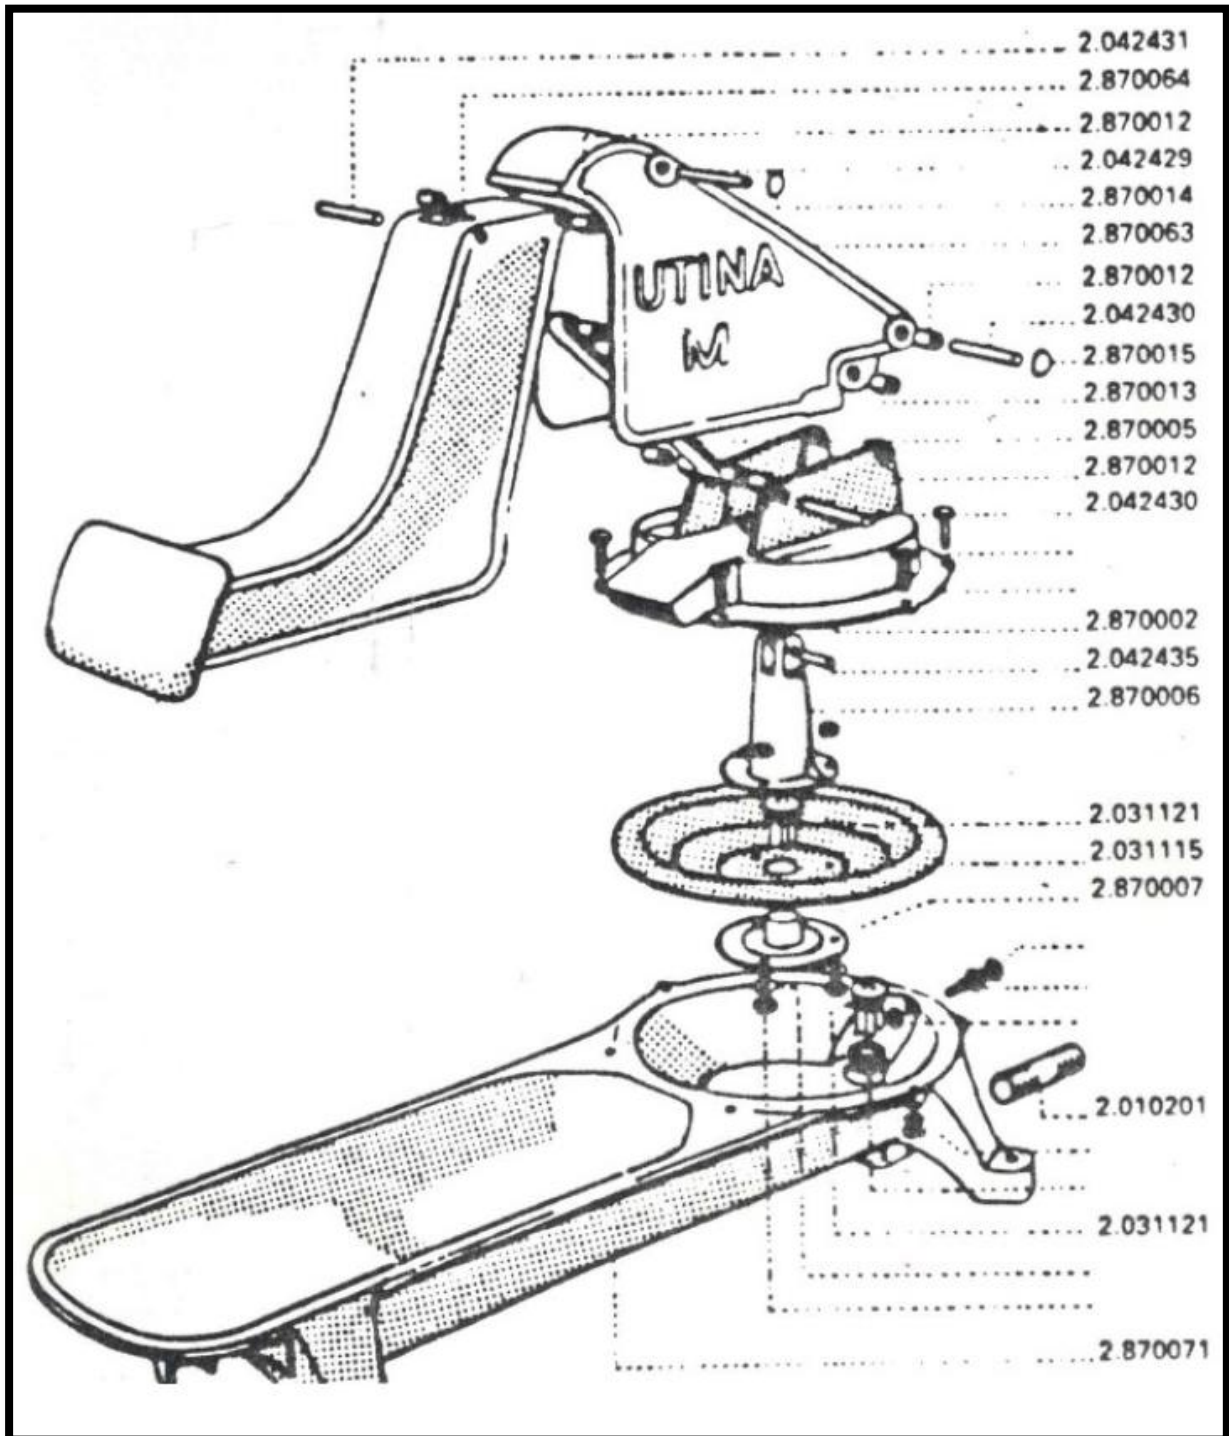

ONDERDELENBOEK WEIDEPOMPEN OUD

Weidepomp Eider E1

POSITIE	BESTELNR.	OMSCHRIJVING
	10101	NIET MEER LEVERBAAR onderbak
	10102	NIET MEER LEVERBAAR zwenkkap
	10103	Uitloopkapje
	10104	Voorste kapje
5	10105	Uitloopstuk
6	10209	Aanzuigstuk
7	10107	NIET MEER LEVERBAAR Pomphuis
8	10108	Membraanplaat
9	10109	Klemring
10	105	Membraan
11	10212	Afdichting voor uitloopstuk
12	10212	Afdichting voor aanzuigstuk
13	10211	Afdichting voor ventielkegel
14	10210	Ventielkegel
15	10115	NIET MEER LEVERBAAR duwstang
16	10116	NIET MEER LEVERBAAR trekveer
17	10117	NIET MEER LEVERBAAR zwenk as
18	10118	NIET MEER LEVERBAAR zwenk lager
19	10119	NIET MEER LEVERBAAR voetplaat

Weidepomp Eider E2

POSITIE	BESTELNR.	OMSCHRIJVING
1	10201	Onderbak
2	10202	Zwenkhendel
3	10203	Pompdeksel
	10218	RVS bout + moer voor kop
4	10204	Pomphendel
5	10205	Geleidingsarm
6	10206	Membraanplaat
7	10207	Membraanplaat met oog
8	104	Membraan
9	10209	Aansluitstuk
	10216	Afdichtstuk geel voor aansluitstuk
10	10210	Ventielkegel
11	10211	Afdichting voor ventielkegel
12	10212	Afdichting voor aansluitstuk
13	103	Reparatieset
14	10214	Set nylon busen (9 stuks)

Utina weidepomp

Nummer	Omschrijving	Artikelnummer / Bestelnummer
2042431	Bout 80 mm	-
2870064	Drukstuk \ Pomphevel	7009-13-1
2870012	Nylonbus 19 mm	6513180
2042429	Bout 112 mm	-
2870014	Dopje rood	6513460 (m) – 6513470 (v)
2870063	Zuighevel	-
2870012	Nylonbus 19 mm	6513180
2042430	Bus 88 mm	-
2870015	Dopje rood	6513460 (m) – 6513470 (v)
2870013	Nylonbus 13 mm	6513190
2870005	Steunstuk	-
2870012	Nylonbus 19 mm	6513180
2042430	Bout 88 mm	-
2870002	Pompbovenstuk	-
2042435	Bout 38 mm	-
2870006	Membraamzuiger / Trekplaat	946711
2031121	Ventielkegel	6513260
2031115	Membraam	UTINA
2870007	Onder-membraamplaat	9467067
2010201	Aansluitstuk / pijpneppel 1”	1064100
2031121	Ventielkegel	6513260
2870071	Onderbak	-