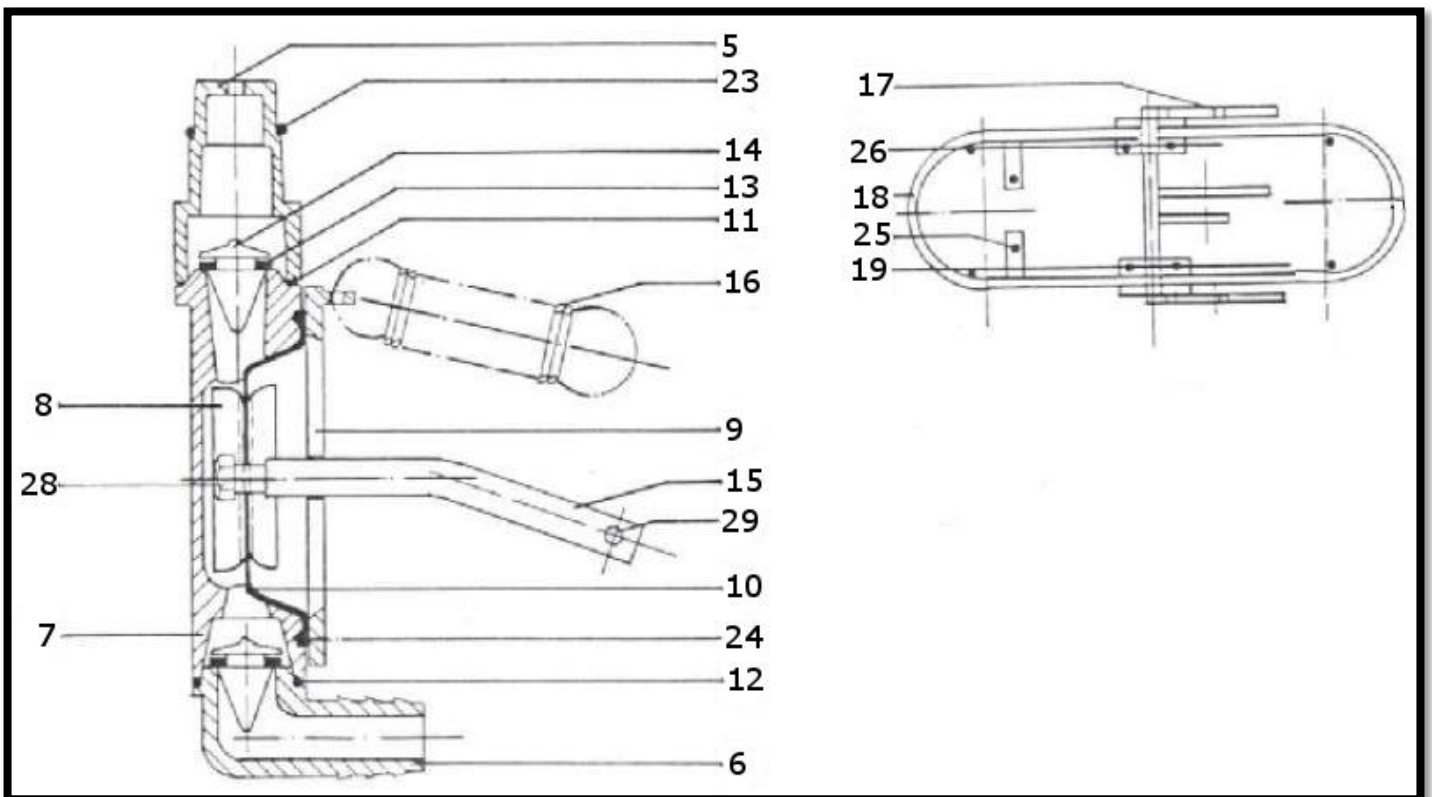

ONDERDELENBOEK WEIDEPOMPEN OUD

Weidepomp Eider E1

POSITIE	BESTELNR.	OMSCHRIJVING
	10101	NIET MEER LEVERBAAR onderbak
	10102	NIET MEER LEVERBAAR zwenkkap
	10103	Uitloopkapje
	10104	Voorste kapje
5	10105	Uitloopstuk
6	10209	Aanzuigstuk
7	10107	NIET MEER LEVERBAAR Pomphuis
8	10108	Membraanplaat
9	10109	Klemring
10	105	Membraan
11	10212	Afdichting voor uitloopstuk
12	10212	Afdichting voor aanzuigstuk
13	10211	Afdichting voor ventielkegel
14	10210	Ventielkegel
15	10115	NIET MEER LEVERBAAR duwstang
16	10116	NIET MEER LEVERBAAR trekveer
17	10117	NIET MEER LEVERBAAR zwenk as
18	10118	NIET MEER LEVERBAAR zwenk lager
19	10119	NIET MEER LEVERBAAR voetplaat

Weidepomp Eider E2

POSITIE	BESTELNR.	OMSCHRIJVING
1	10201	Onderbak
2	10202	Zwenkhendel
3	10203	Pompdeksel
	10218	RVS bout + moer voor kop
4	10204	Pomphendel
5	10205	Geleidingsarm
6	10206	Membraanplaat
7	10207	Membraanplaat met oog
8	104	Membraan
9	10209	Aansluitstuk
	10216	Afdichtstuk geel voor aansluitstuk
10	10210	Ventielkegel
11	10211	Afdichting voor ventielkegel
12	10212	Afdichting voor aansluitstuk
13	103	Reparatieset
14	10214	Set nylon busen (9 stuks)

Utina weidepomp

Nummer	Omschrijving	Artikelnummer / Bestelnummer
2042431	Bout 80 mm	-
2870064	Drukstuk \ Pomphevel	7009-13-1
2870012	Nylonbus 19 mm	6513180
2042429	Bout 112 mm	-
2870014	Dopje rood	6513460 (m) – 6513470 (v)
2870063	Zuighevel	-
2870012	Nylonbus 19 mm	6513180
2042430	Bus 88 mm	-
2870015	Dopje rood	6513460 (m) – 6513470 (v)
2870013	Nylonbus 13 mm	6513190
2870005	Steunstuk	-
2870012	Nylonbus 19 mm	6513180
2042430	Bout 88 mm	-
2870002	Pompbovenstuk	-
2042435	Bout 38 mm	-
2870006	Membraamzuiger / Trekplaat	946711
2031121	Ventielkegel	6513260
2031115	Membraam	UTINA
2870007	Onder-membraamplaat	9467067
2010201	Aansluitstuk / pijpneppel 1”	1064100
2031121	Ventielkegel	6513260
2870071	Onderbak	-