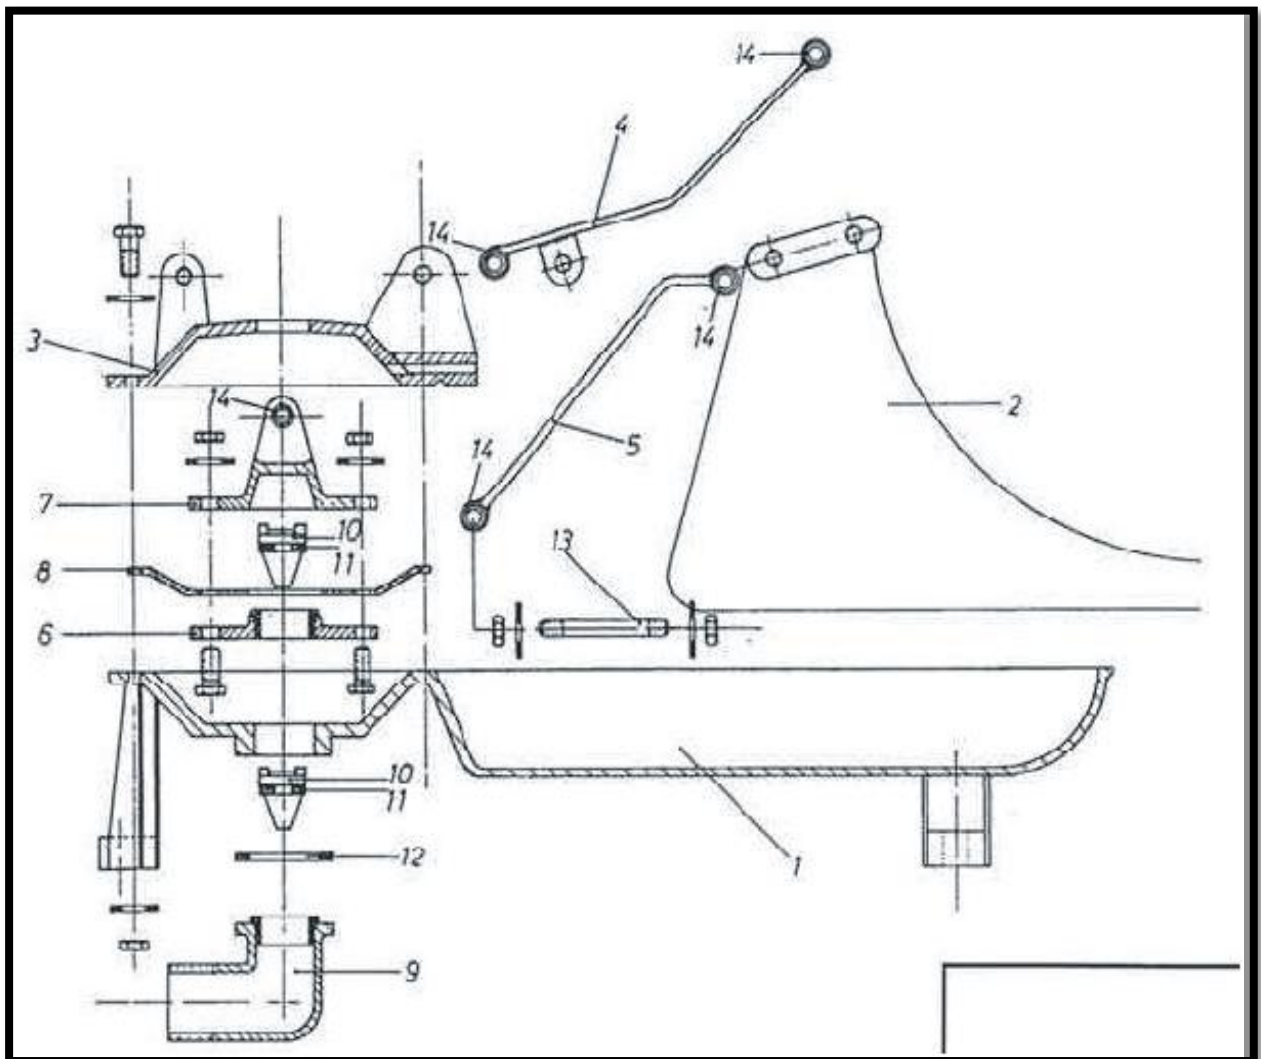

ONDERDELENBOEK WEIDEPOMPEN OUD

Weidepomp Eider E1

POSITIE	BESTELNR.	OMSCHRIJVING
	10101	NIET MEER LEVERBAAR onderbak
	10102	NIET MEER LEVERBAAR zwenkkap
	10103	Uitloopkapje
	10104	Voorste kapje
5	10105	Uitloopstuk
6	10209	Aanzuigstuk
7	10107	NIET MEER LEVERBAAR Pomphuis
8	10108	Membraanplaat
9	10109	Klemring
10	105	Membraan
11	10212	Afdichting voor uitloopstuk
12	10212	Afdichting voor aanzuigstuk
13	10211	Afdichting voor ventielkegel
14	10210	Ventielkegel
15	10115	NIET MEER LEVERBAAR duwstang
16	10116	NIET MEER LEVERBAAR trekveer
17	10117	NIET MEER LEVERBAAR zwenk as
18	10118	NIET MEER LEVERBAAR zwenk lager
19	10119	NIET MEER LEVERBAAR voetplaat

Weidepomp Eider E2

POSITIE	BESTELNR.	OMSCHRIJVING
1	10201	Onderbak
2	10202	Zwenkhendel
3	10203	Pompdeksel
	10218	RVS bout + moer voor kop
4	10204	Pomphendel
5	10205	Geleidingsarm
6	10206	Membraanplaat
7	10207	Membraanplaat met oog
8	104	Membraan
9	10209	Aansluitstuk
	10216	Afdichtstuk geel voor aansluitstuk
10	10210	Ventielkegel
11	10211	Afdichting voor ventielkegel
12	10212	Afdichting voor aansluitstuk
13	103	Reparatieset
14	10214	Set nylon busen (9 stuks)

Utina weidepomp

Nummer	Omschrijving	Artikelnummer / Bestelnummer
2042431	Bout 80 mm	-
2870064	Drukstuk \ Pomphevel	7009-13-1
2870012	Nylonbus 19 mm	6513180
2042429	Bout 112 mm	-
2870014	Dopje rood	6513460 (m) – 6513470 (v)
2870063	Zuighevel	-
2870012	Nylonbus 19 mm	6513180
2042430	Bus 88 mm	-
2870015	Dopje rood	6513460 (m) – 6513470 (v)
2870013	Nylonbus 13 mm	6513190
2870005	Steunstuk	-
2870012	Nylonbus 19 mm	6513180
2042430	Bout 88 mm	-
2870002	Pompbovenstuk	-
2042435	Bout 38 mm	-
2870006	Membraamzuiger / Trekplaat	946711
2031121	Ventielkegel	6513260
2031115	Membraam	UTINA
2870007	Onder-membraamplaat	9467067
2010201	Aansluitstuk / pijpneppel 1”	1064100
2031121	Ventielkegel	6513260
2870071	Onderbak	-