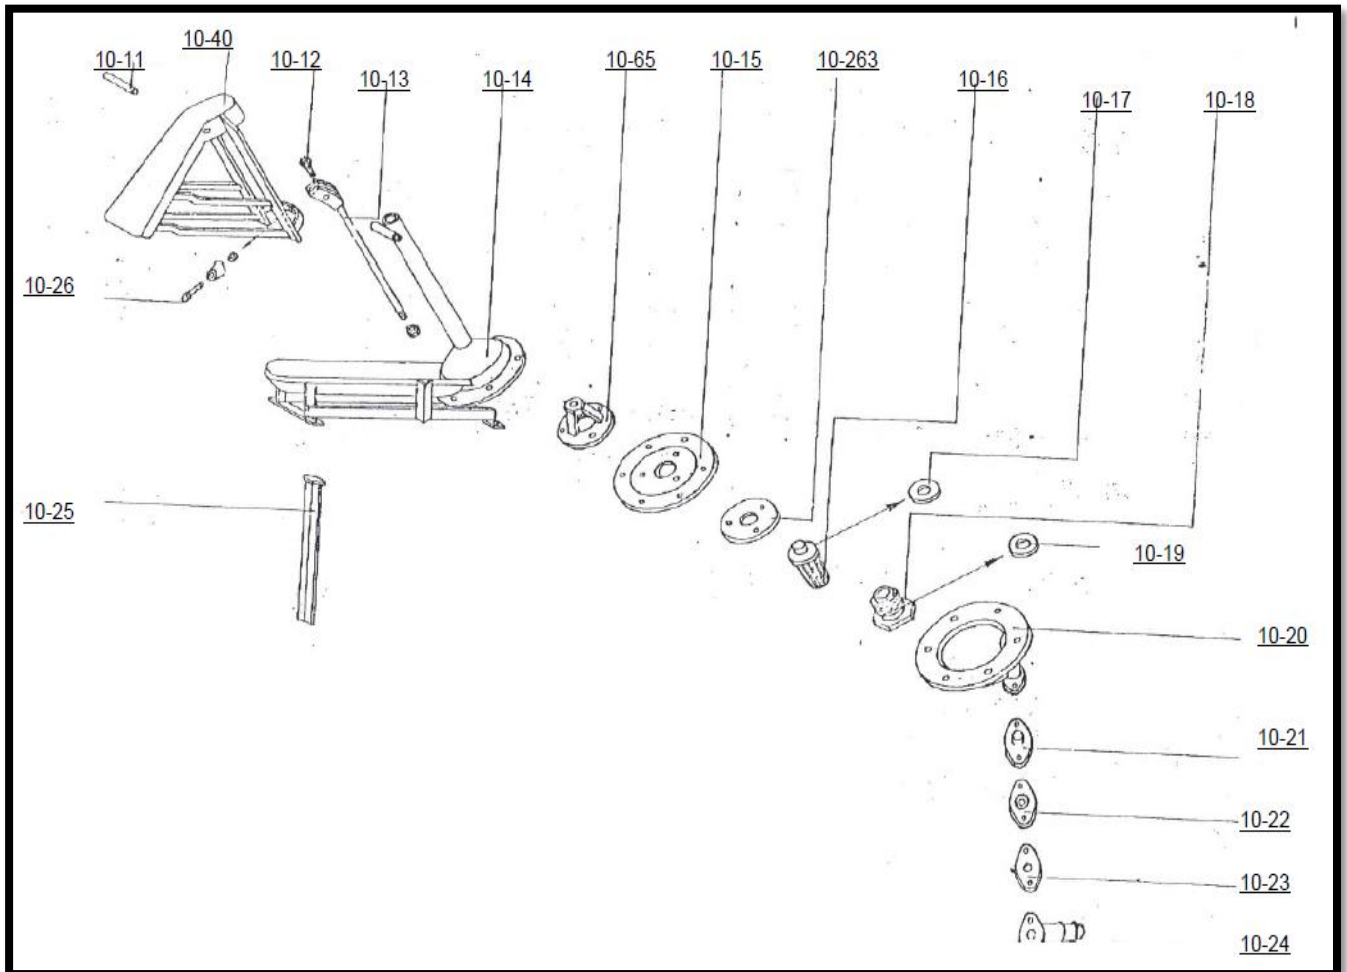

Ipsam weidepomp

Nummer	Omschrijving	Artikelnummer / Bestelnummer
10-11	Bout M12 x 100	-
10-40	Arm	-
10-12	Bout M8 x 30	-
10-13	Trekstang + Moer	-
10-14	Bak + Buis + Stoel	-
10-65	Trekplaat M12	-
10-15	Membraam	107
10-263	Onder-membraamplaat	-
10-16	Ventielkegel koper	4607103
10-17	Rubberring voor 10-16	4607106
10-18	Wartel	-
10-19	Rubberring voor 10-18	4607106
10-20	Onderpot	-
10-21	Rubberklep Compleet	4607108
10-22	Inox-klepzitting	4607109
10-23	Afdichting	467110
10-24	Slangaansluiting	-