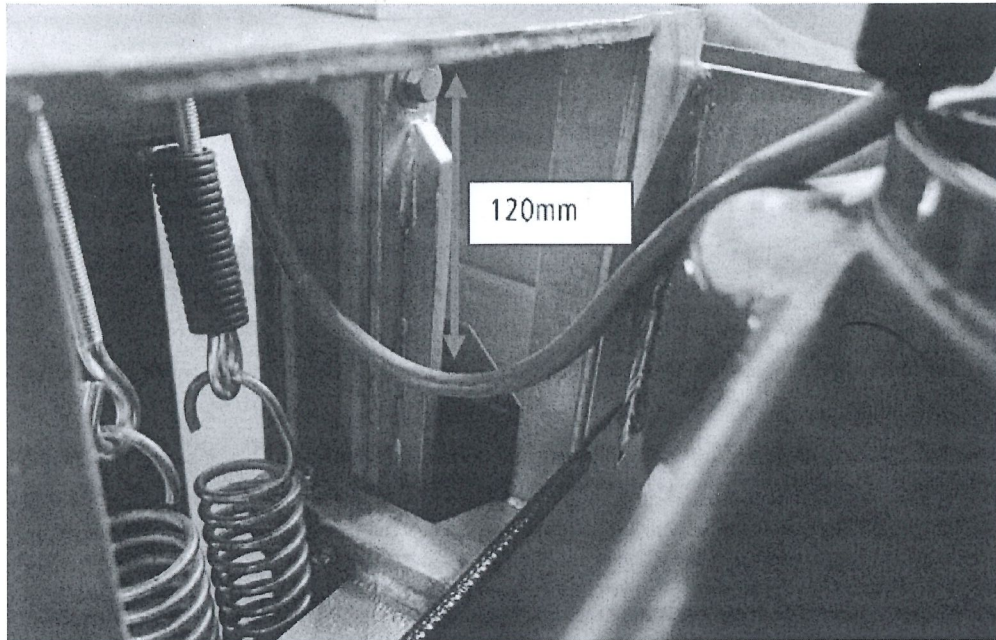

## Anschlussdiagramm 18816-REP – Steuerung HappyCow DUO

Steuerung alt  
Old type of control unit

Neue Steuerung  
New type of control unit

1. DE- Klemmenbelegung Neue Steuerung  
EN- Wiring diagram New typ of control unit

2. Kabelschlaufe  
EN – cable loop

3. DE- Sensor einstellen  
EN – Sensor adjusting