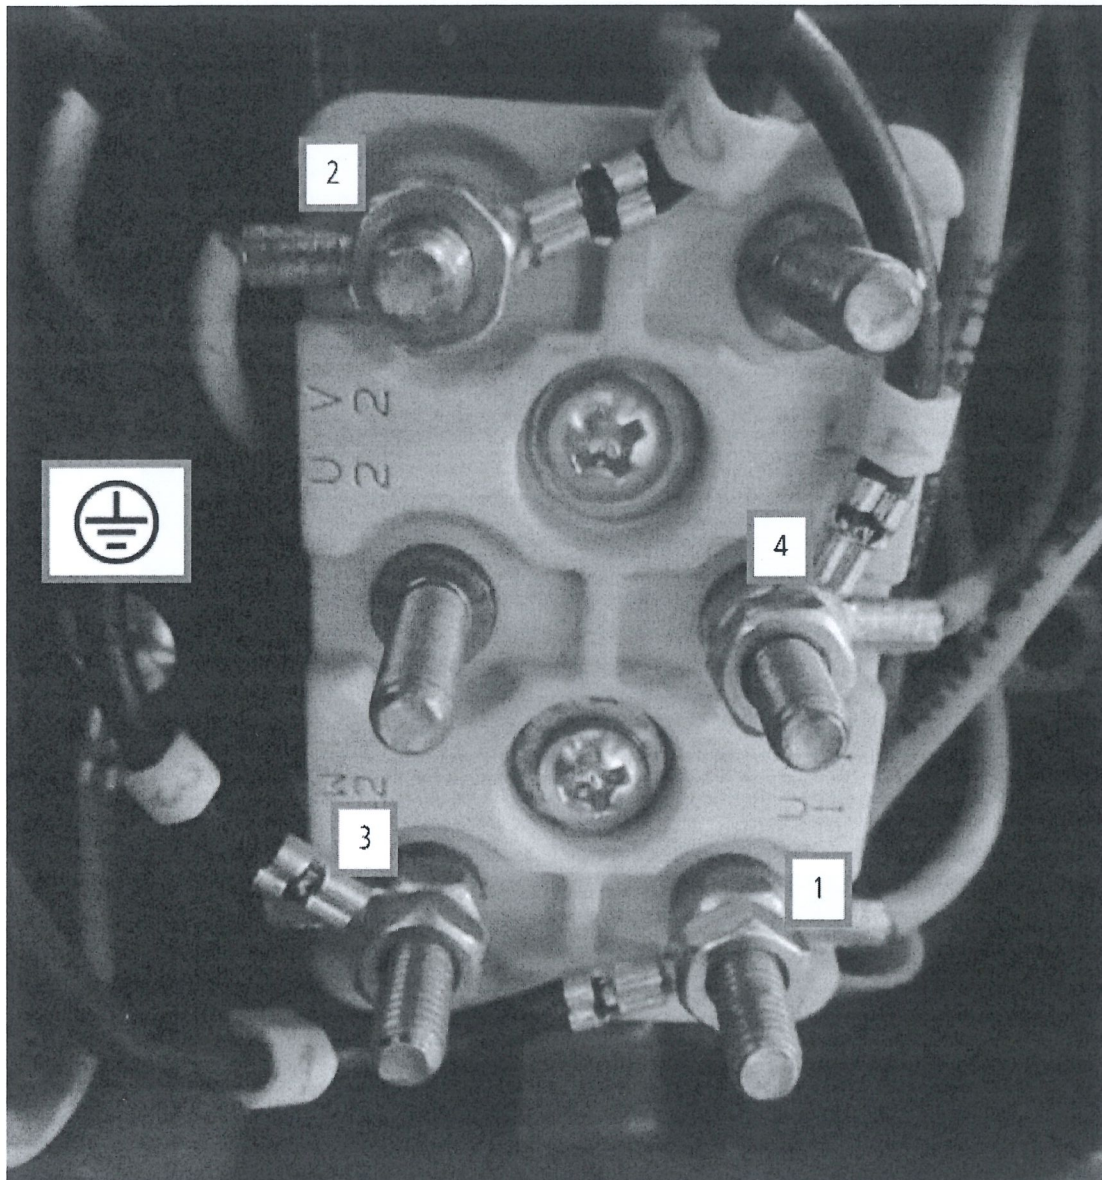

## Anschlussdiagramm 18816-REP – Steuerung HappyCow DUO

Steuerung alt  
Old type of control unit

Neue Steuerung  
New type of control unit

1. DE- Klemmenbelegung Neue Steuerung  
EN- Wiring diagram New typ of control unit

2. Kabelschlaufe  
EN – cable loop

3. DE- Sensor einstellen  
EN – Sensor adjusting